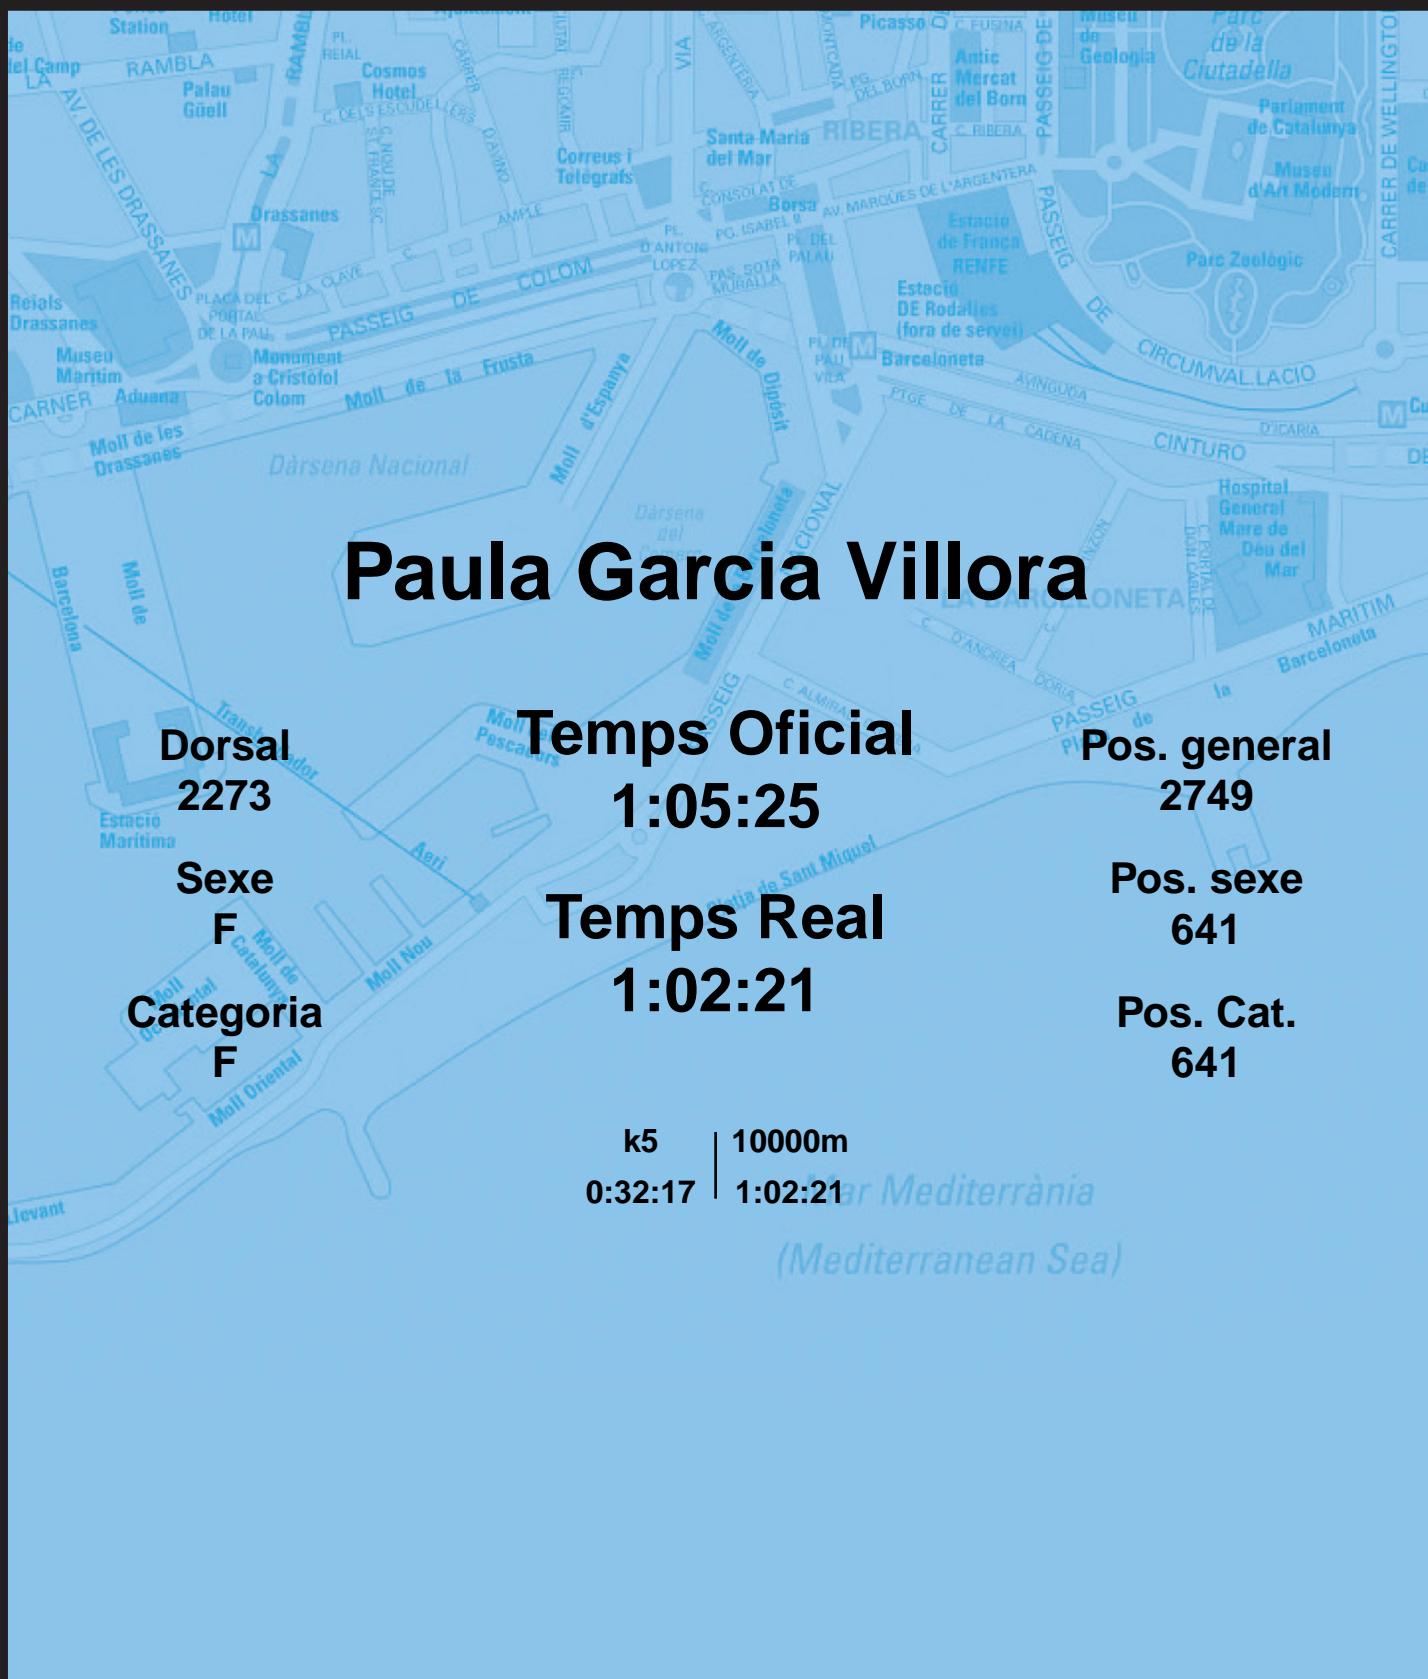

CORREBARRI

Suma't a la festa

16/10/2016

Ajuntament de
Barcelona

Paula Garcia Villora

Dorsal
2273

Sexe
F

Categoria
F

Temps Oficial
1:05:25

Temps Real
1:02:21

Pos. general
2749

Pos. sexe
641

Pos. Cat.
641

k5 | 10000m
0:32:17 | 1:02:21

Mar Mediterrània
(Mediterranean Sea)