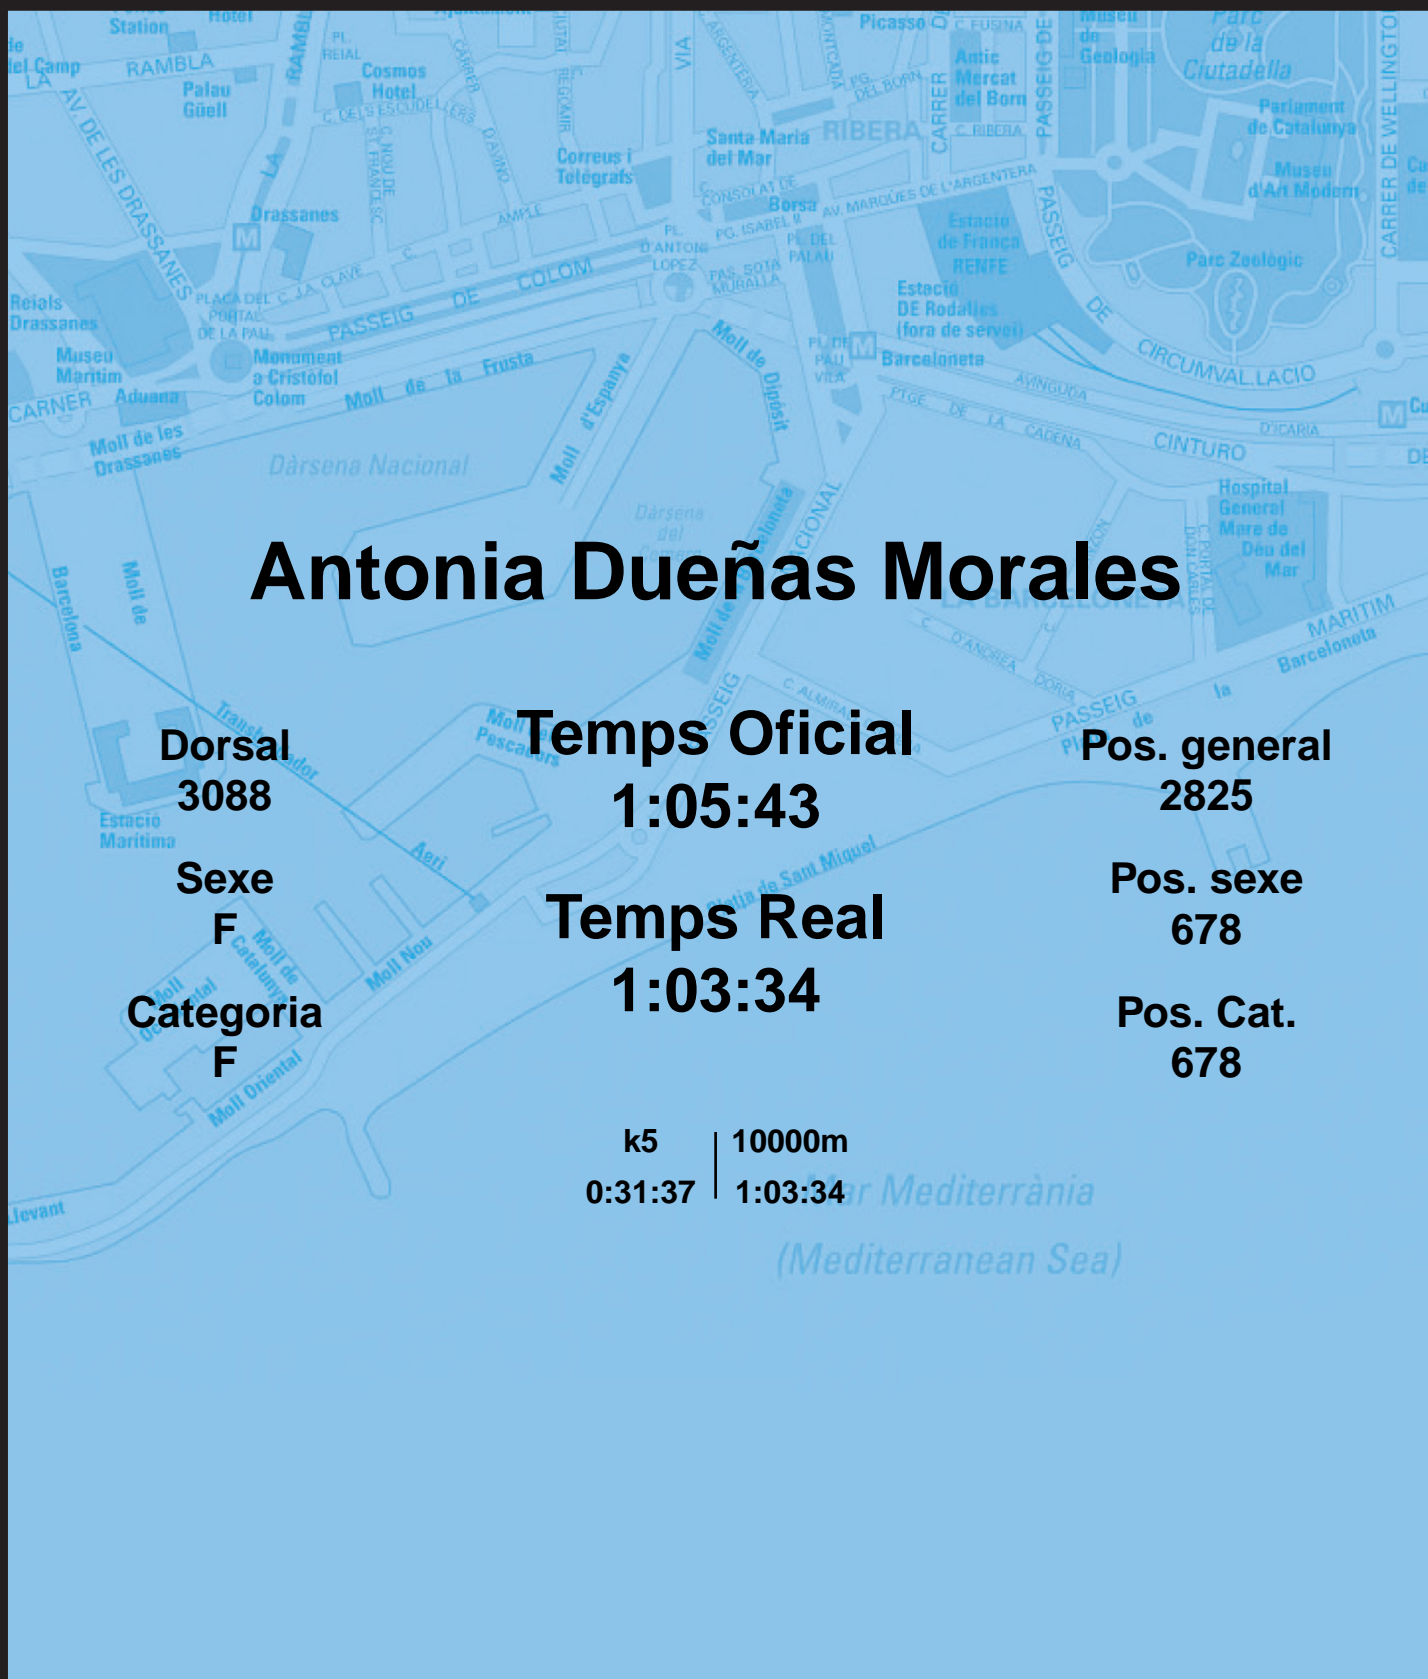

CORREBARRI

Suma't a la festa

16/10/2016

Ajuntament de
Barcelona

Antonia Dueñas Morales

Dorsal
3088

Sexe
F

Categoria
F

Temps Oficial
1:05:43

Temps Real
1:03:34

Pos. general
2825

Pos. sexe
678

Pos. Cat.
678

k5 | 10000m
0:31:37 | 1:03:34

Mar Mediterrània
(Mediterranean Sea)