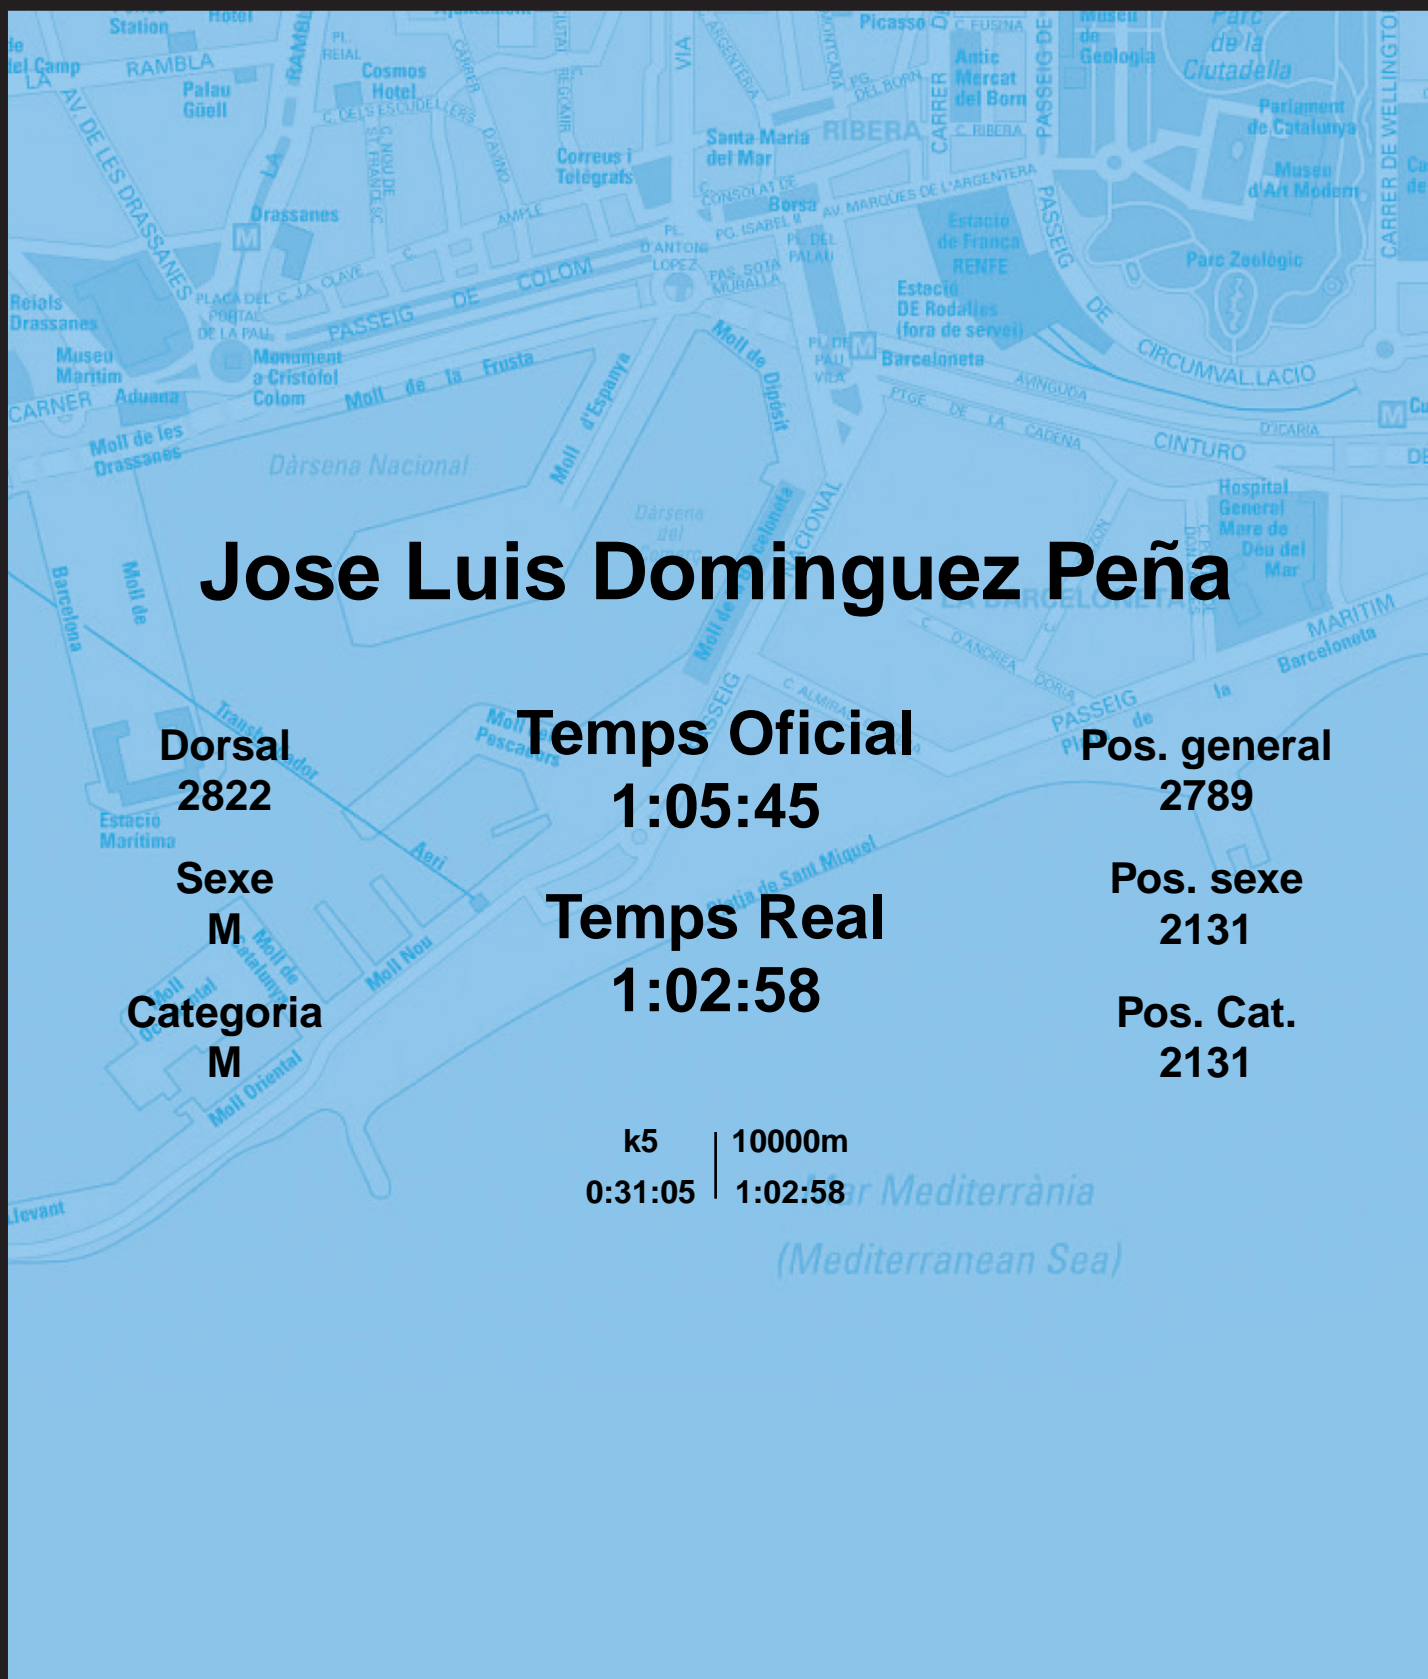

# CORREBARRI

Suma't a la festa

16/10/2016

Ajuntament de  
Barcelona

## Jose Luis Dominguez Peña

Dorsal  
2822

Sexe  
M

Categoria  
M

Temps Oficial  
1:05:45

Temps Real  
1:02:58

Pos. general  
2789

Pos. sexe  
2131

Pos. Cat.  
2131

k5 | 10000m  
0:31:05 | 1:02:58

Mar Mediterrània  
(Mediterranean Sea)