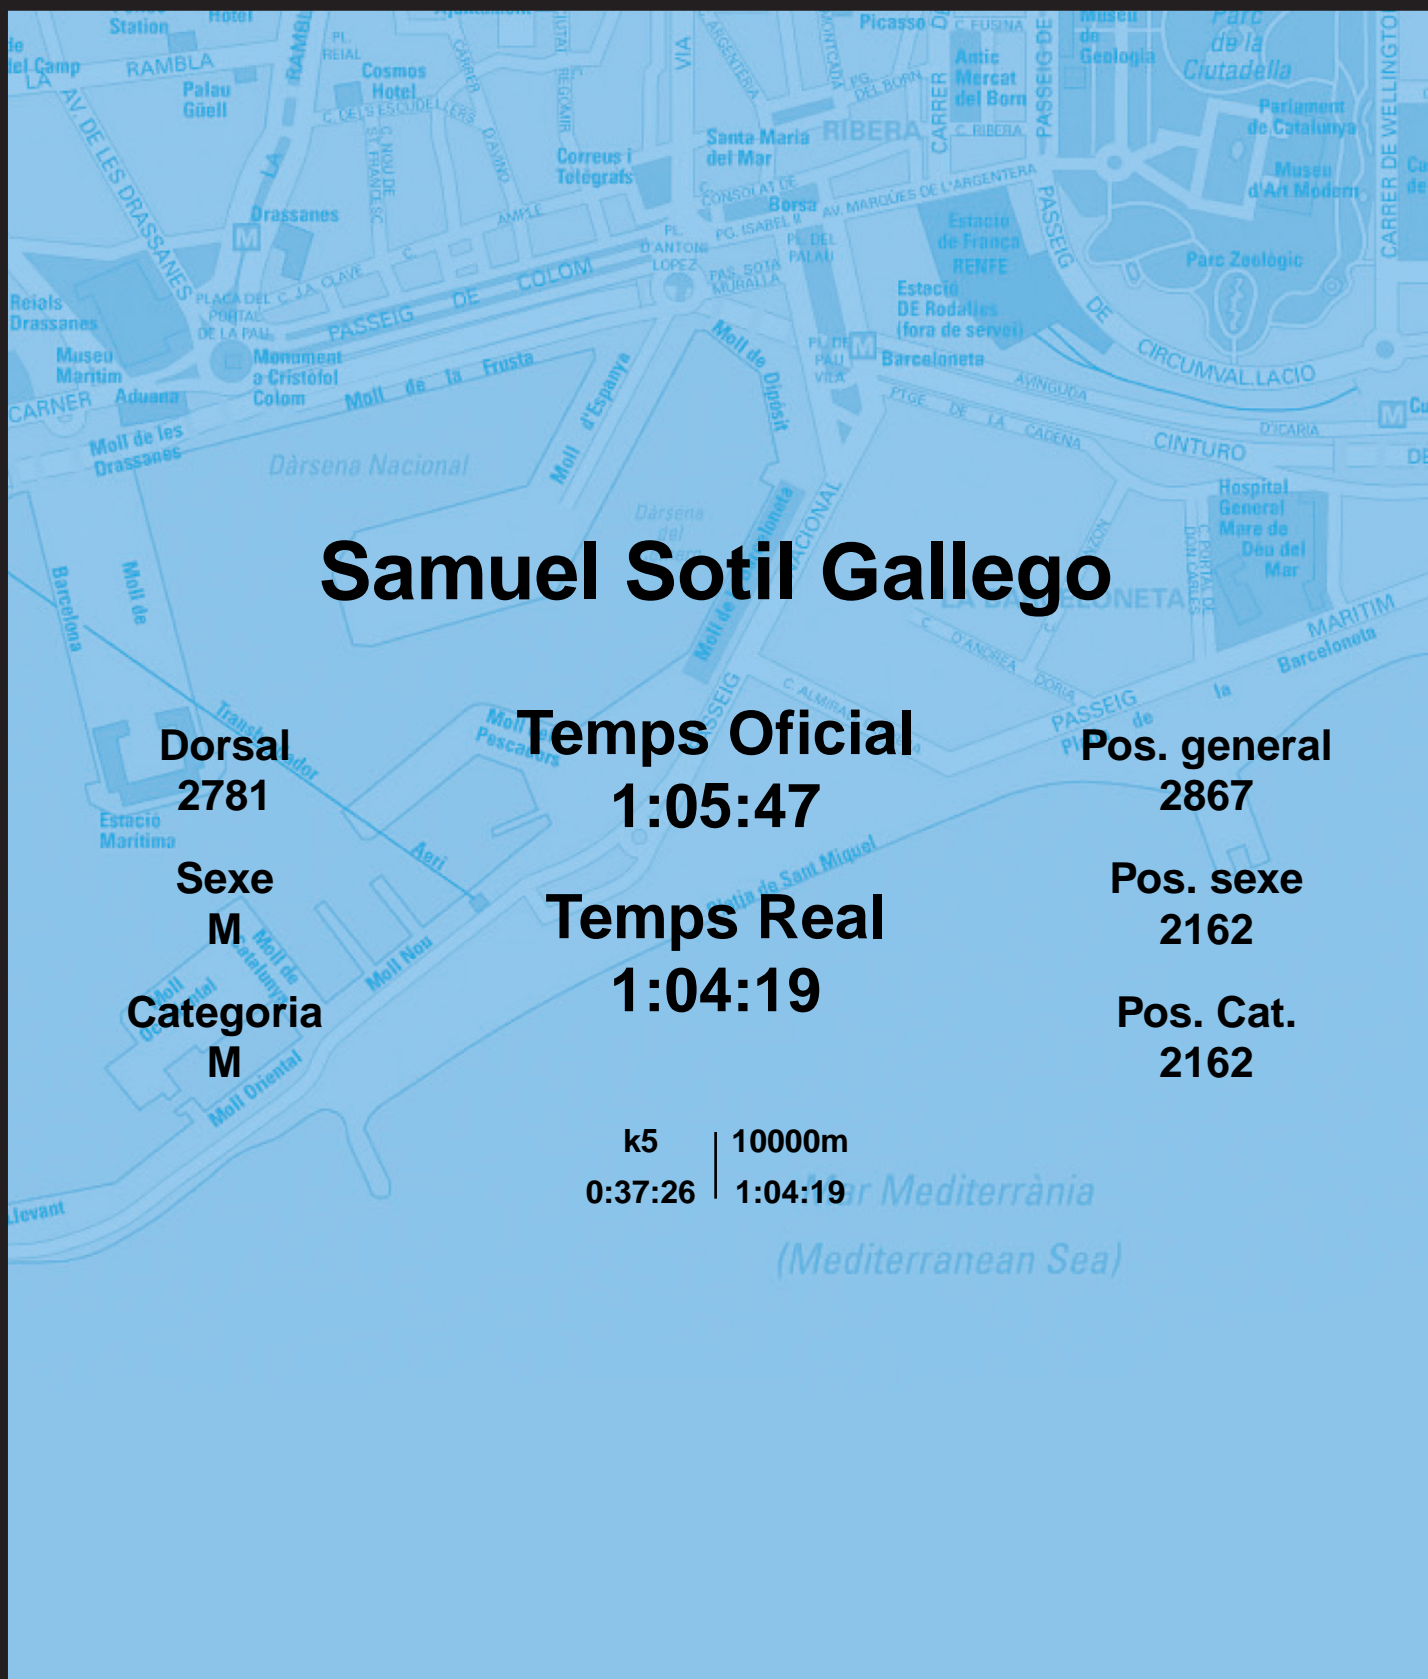

CORREBARRI

Suma't a la festa

16/10/2016

Ajuntament de Barcelona

Samuel Sotil Gallego

Dorsal
2781

Sexe
M

Categoria
M

Temps Oficial
1:05:47

Temps Real
1:04:19

Pos. general
2867

Pos. sexe
2162

Pos. Cat.
2162

k5 | 10000m
0:37:26 | 1:04:19

Mar Mediterrània
(Mediterranean Sea)