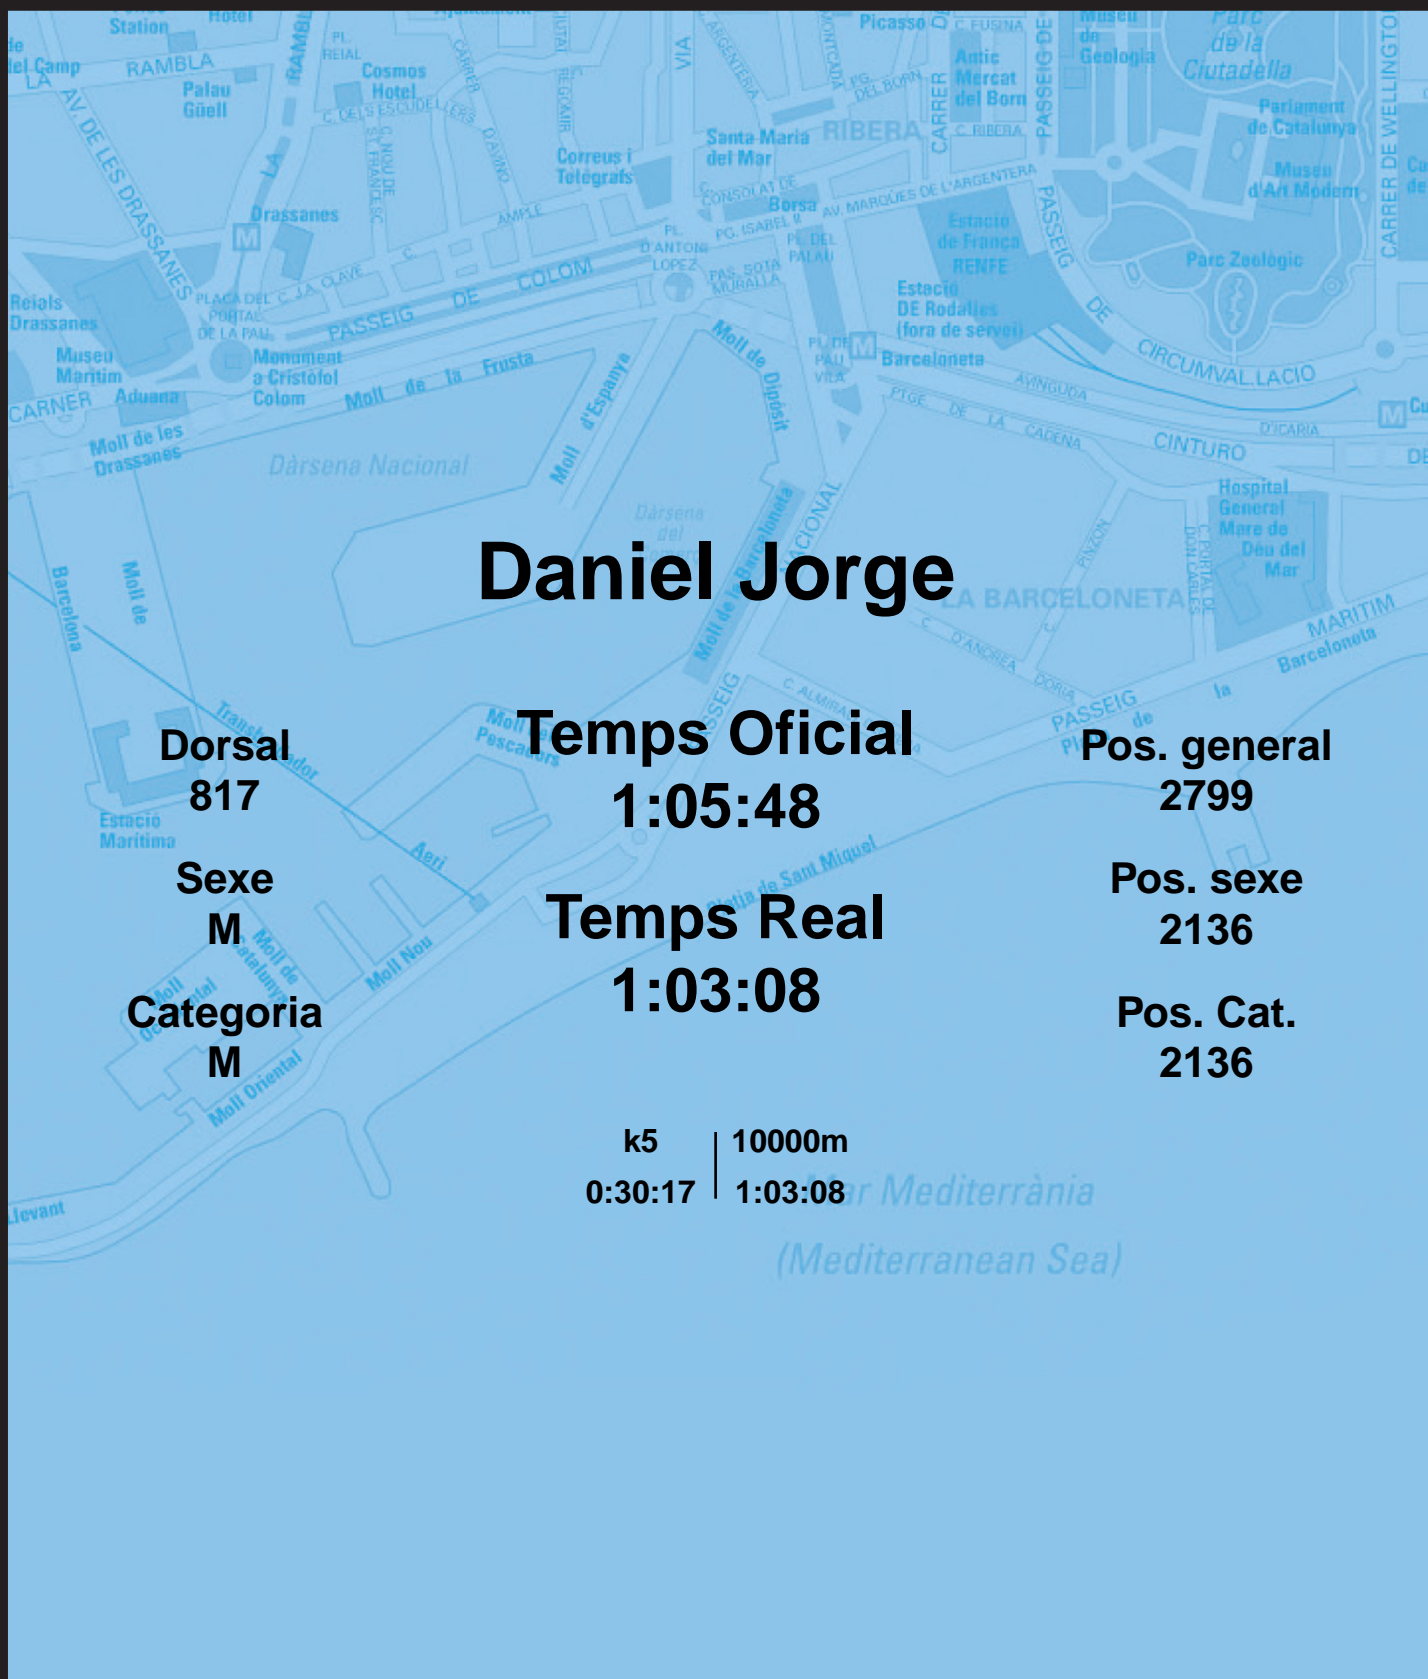

CORREBARRI

Suma't a la festa

16/10/2016

Ajuntament de Barcelona

Daniel Jorge

Dorsal
817

Sexe
M

Categoria
M

Temps Oficial
1:05:48

Temps Real
1:03:08

Pos. general
2799

Pos. sexe
2136

Pos. Cat.
2136

k5 | 10000m
0:30:17 | 1:03:08

Mar Mediterrània
(Mediterranean Sea)