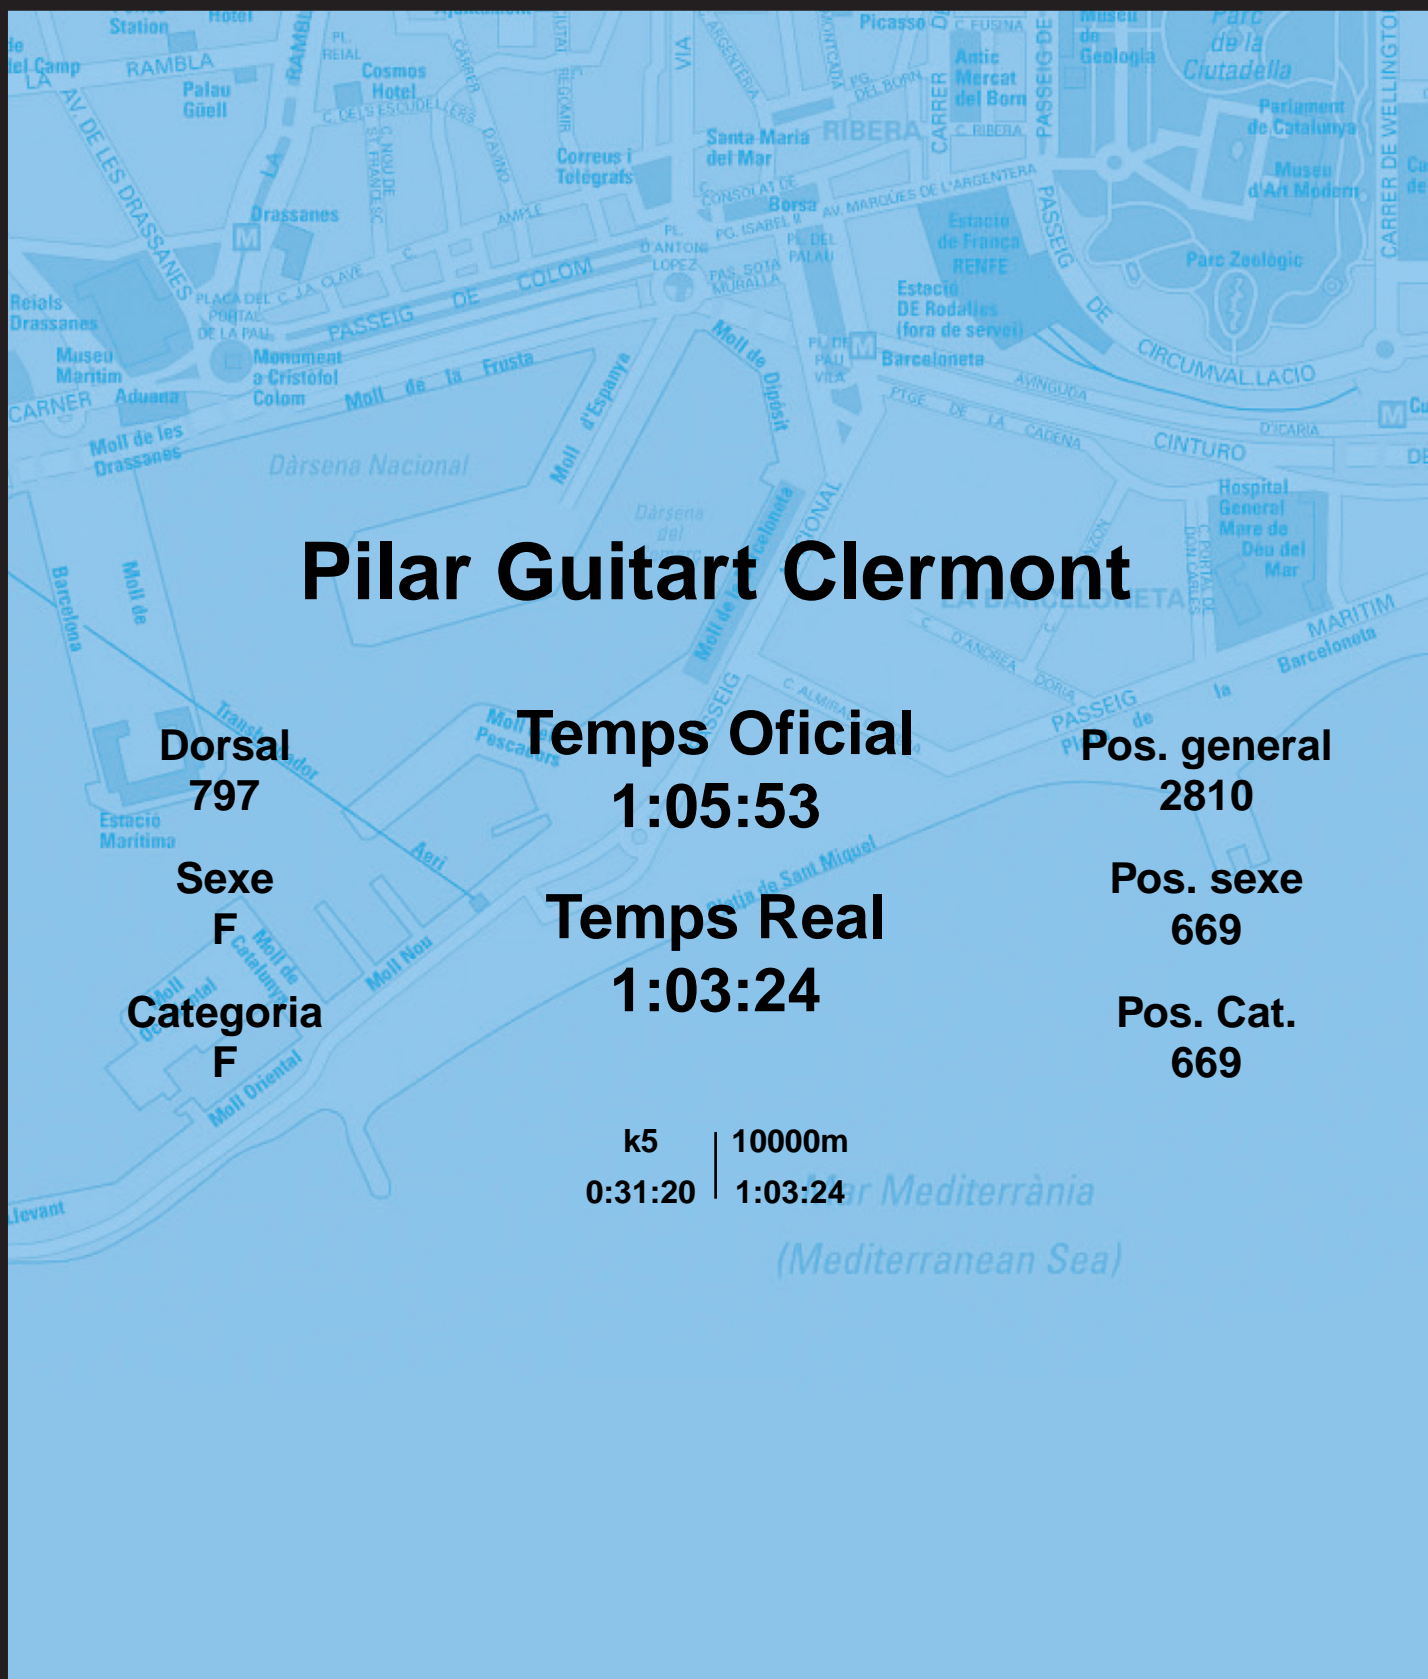

CORREBARRI

Suma't a la festa
16/10/2016

Ajuntament de
Barcelona

Pilar Guitart Clermont

Dorsal
797

Sexe
F

Categoria
F

Temps Oficial
1:05:53

Temps Real
1:03:24

Pos. general
2810

Pos. sexe
669

Pos. Cat.
669

k5 | 10000m
0:31:20 | 1:03:24

Mar Mediterrània
(Mediterranean Sea)