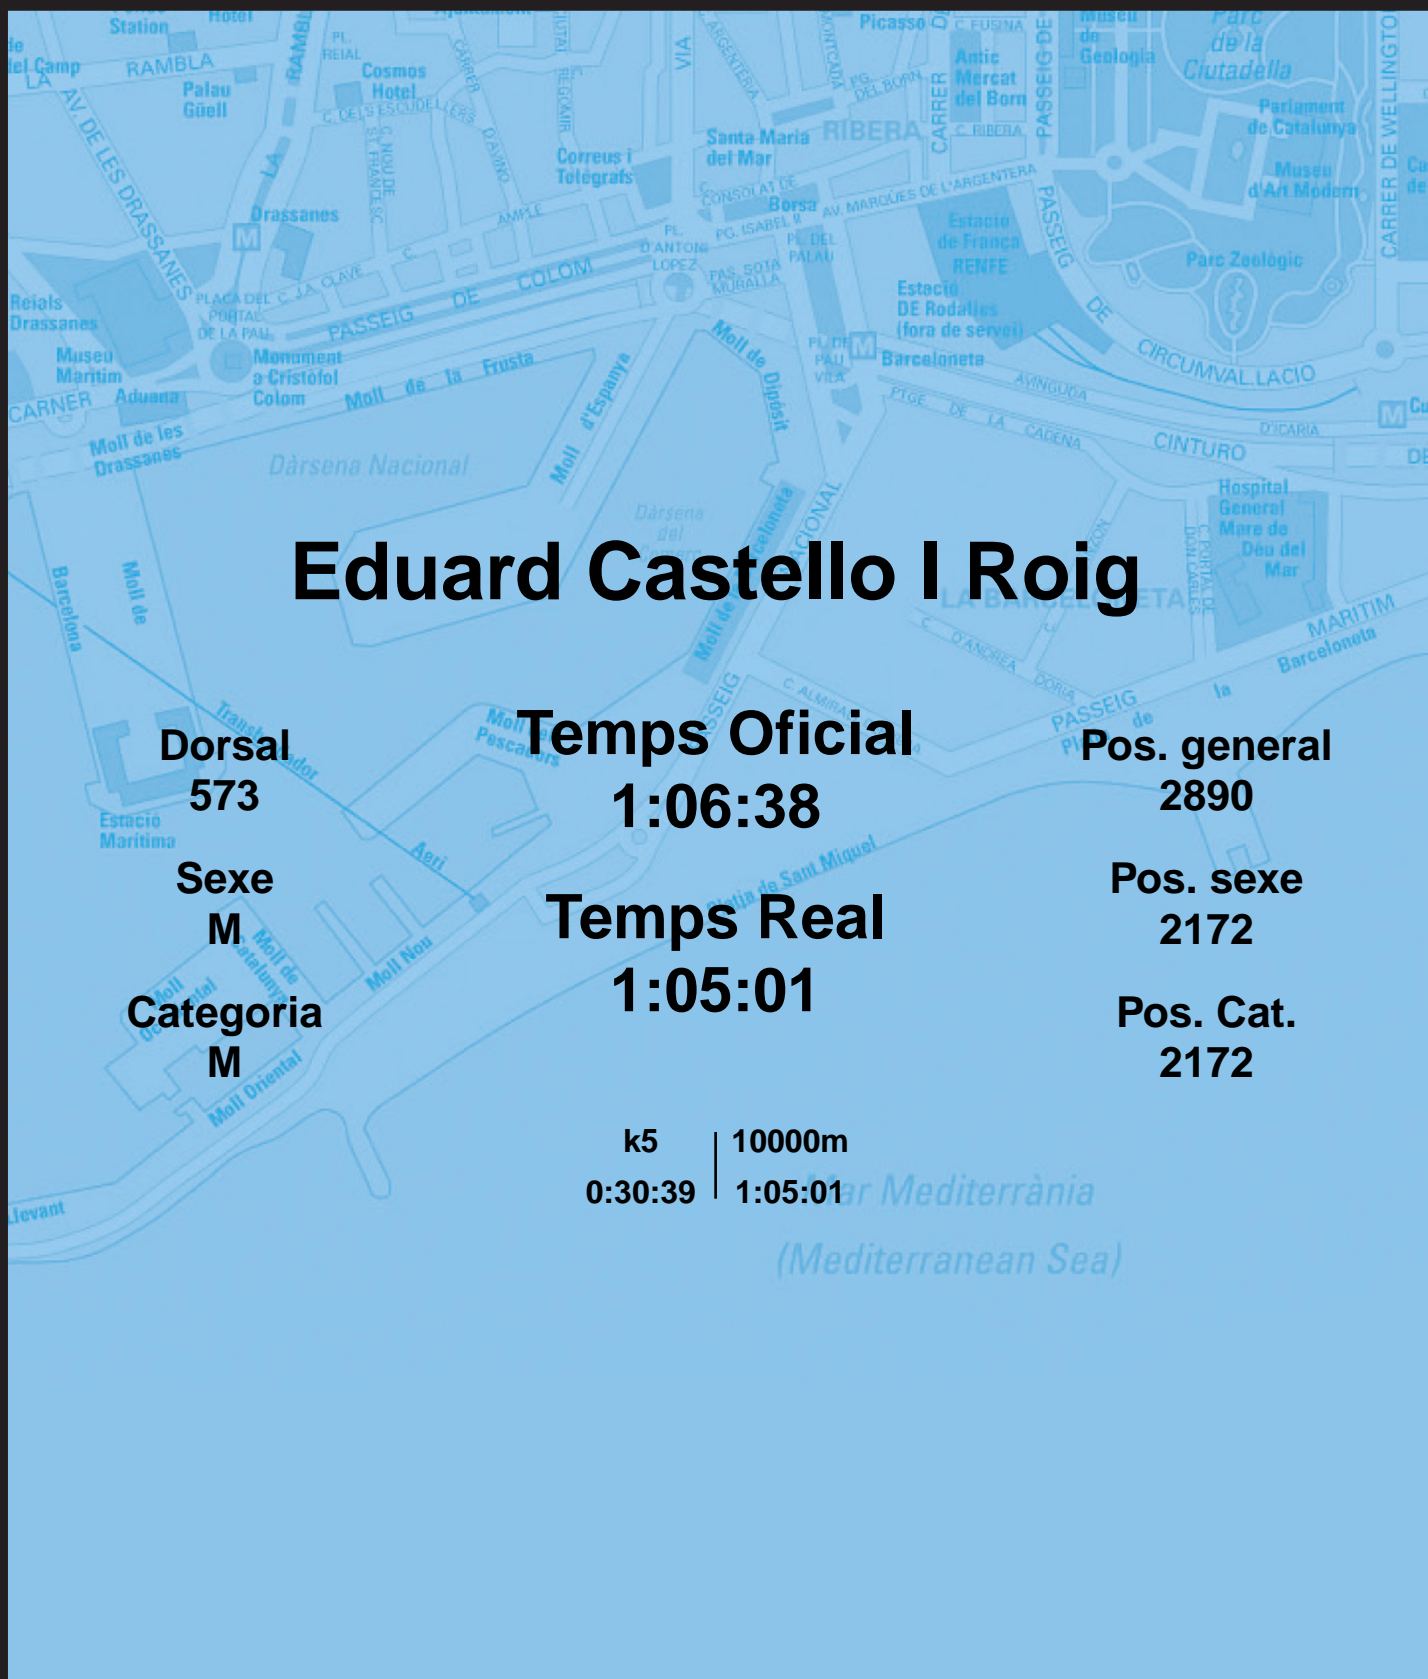

CORREBARRI

Suma't a la festa
16/10/2016

Ajuntament de
Barcelona

Eduard Castello I Roig

Dorsal
573

Sexe
M

Categoria
M

Temps Oficial
1:06:38

Temps Real
1:05:01

Pos. general
2890

Pos. sexe
2172

Pos. Cat.
2172

k5 | 10000m
0:30:39 | 1:05:01

Mar Mediterrània
(Mediterranean Sea)