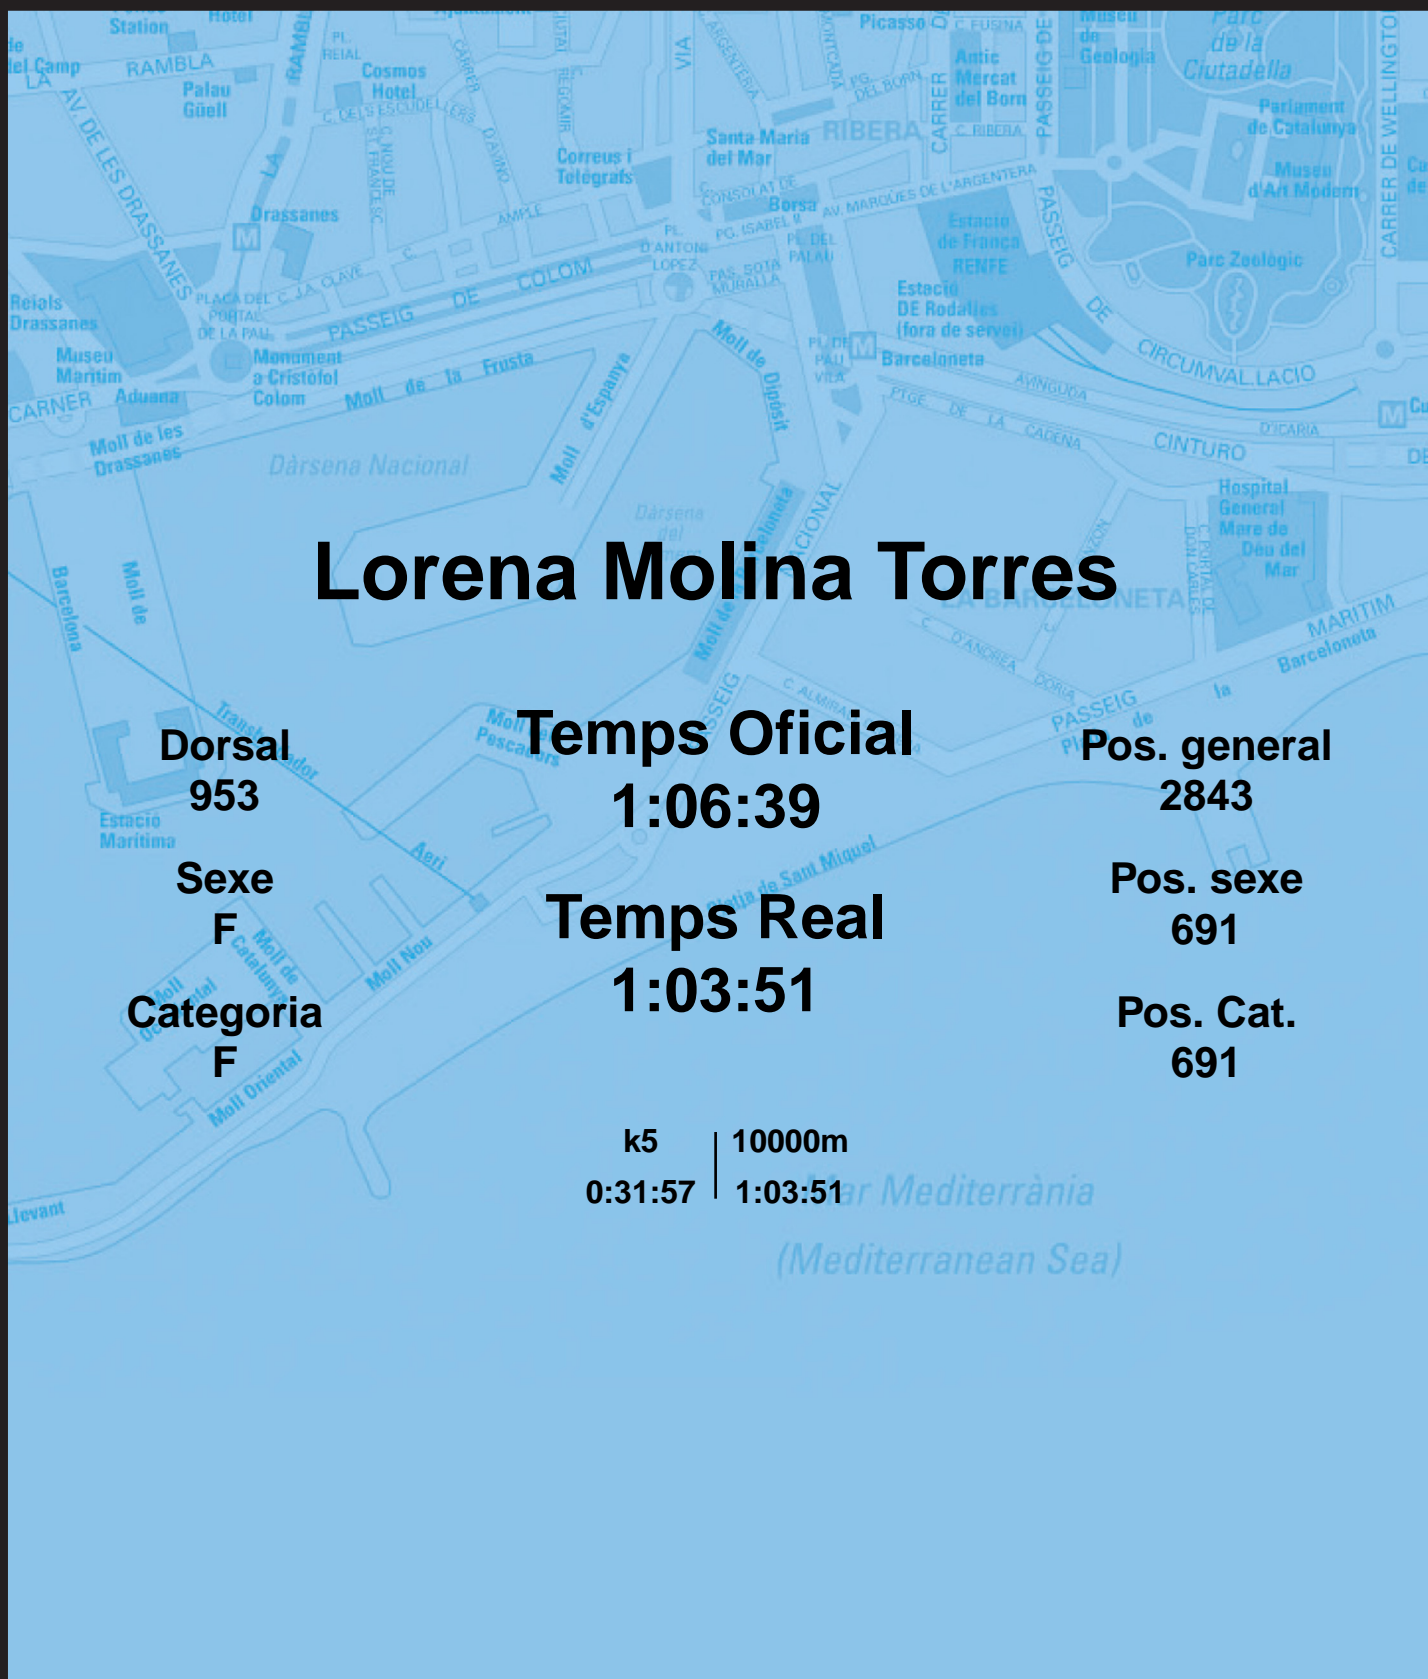

CORREBARRI

Suma't a la festa

16/10/2016

Ajuntament de
Barcelona

Lorena Molina Torres

Dorsal
953

Sexe
F

Categoria
F

Temps Oficial
1:06:39

Temps Real
1:03:51

Pos. general
2843

Pos. sexe
691

Pos. Cat.
691

k5 | 10000m
0:31:57 | 1:03:51

Mar Mediterrània
(Mediterranean Sea)