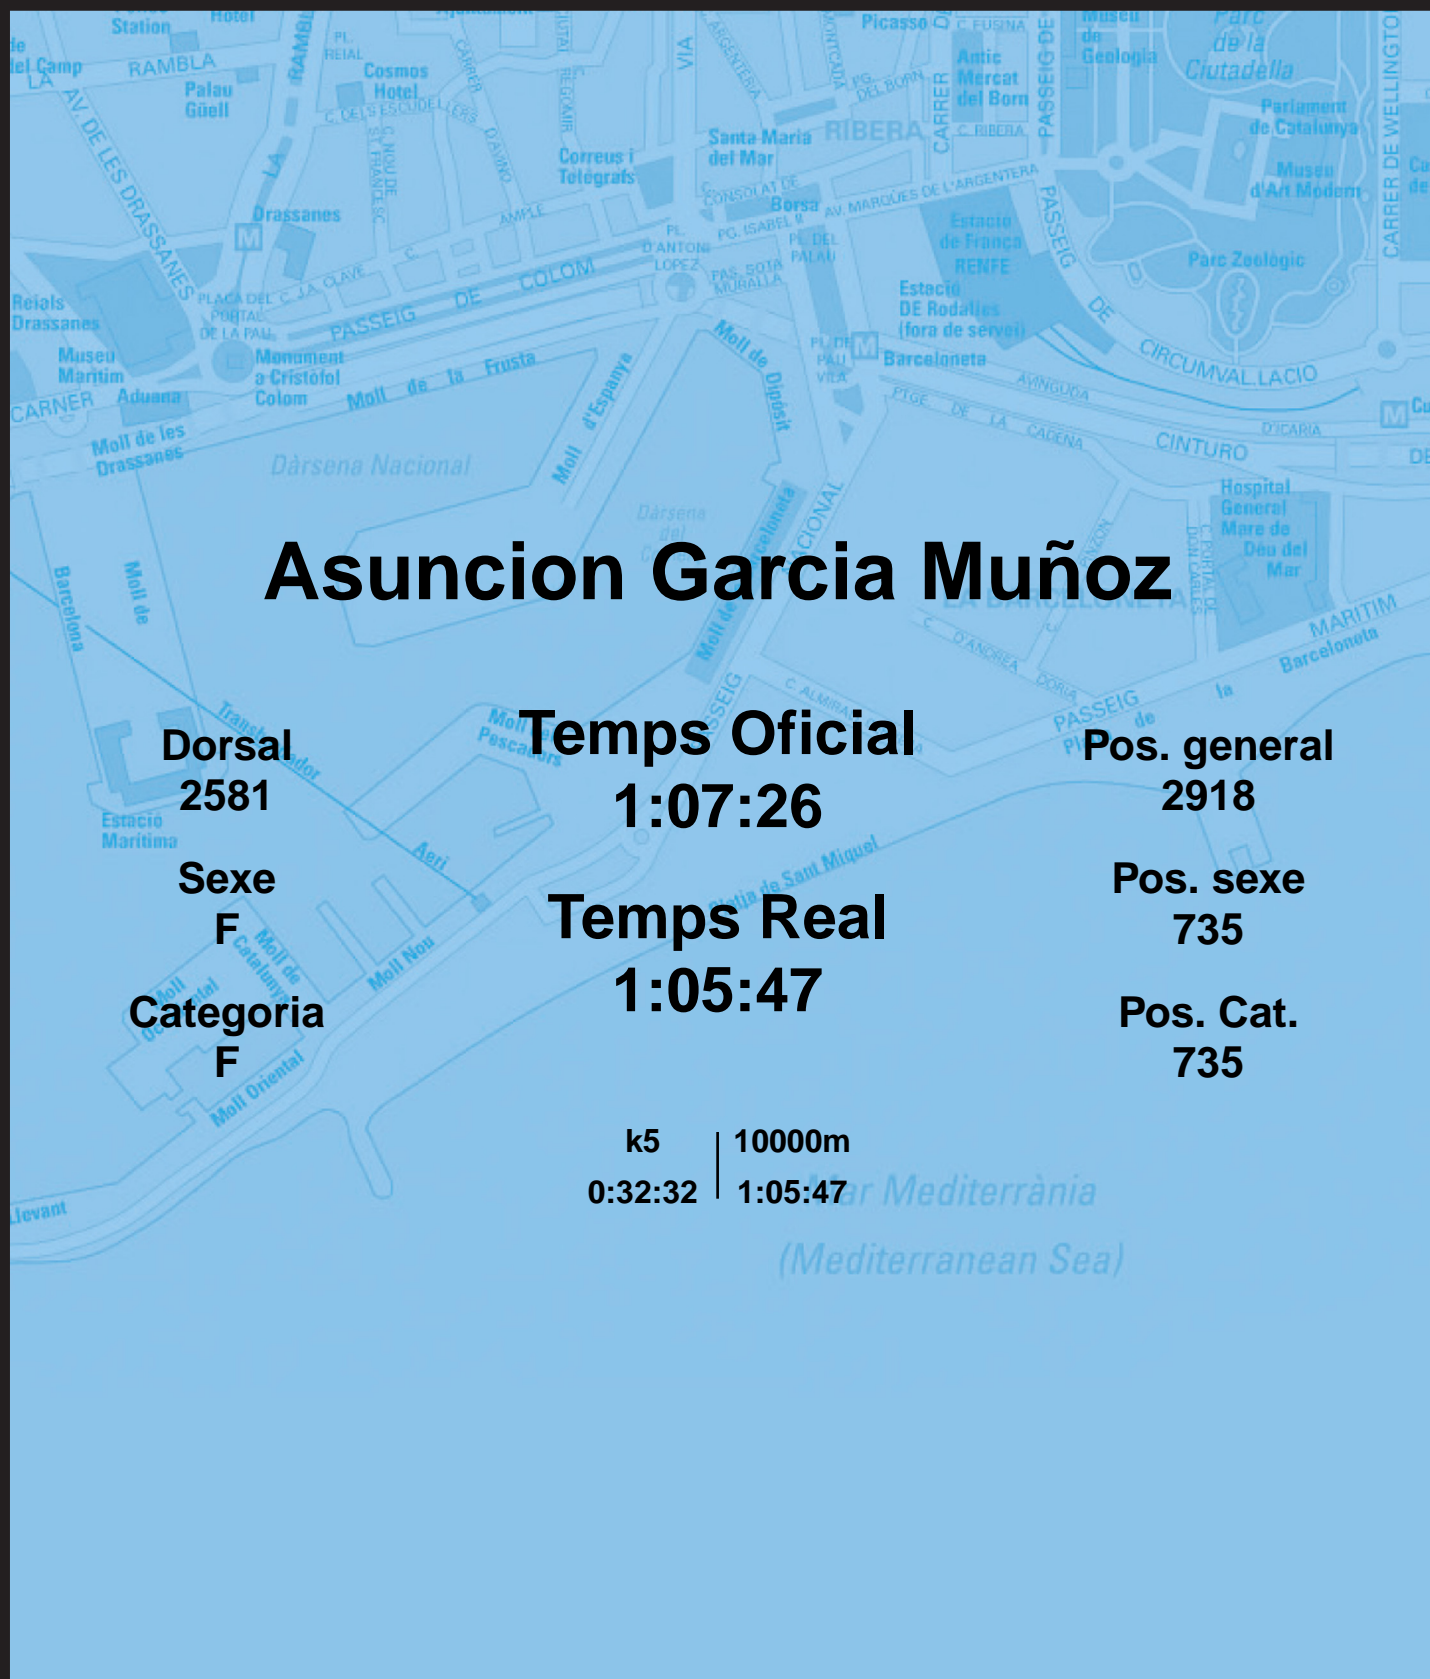

# CORREBARRI

Suma't a la festa

16/10/2016

Ajuntament de  
Barcelona

Pos. Cat.  
735

k5 | 10000m  
0:32:32 | 1:05:47

Mar Mediterrània  
(Mediterranean Sea)