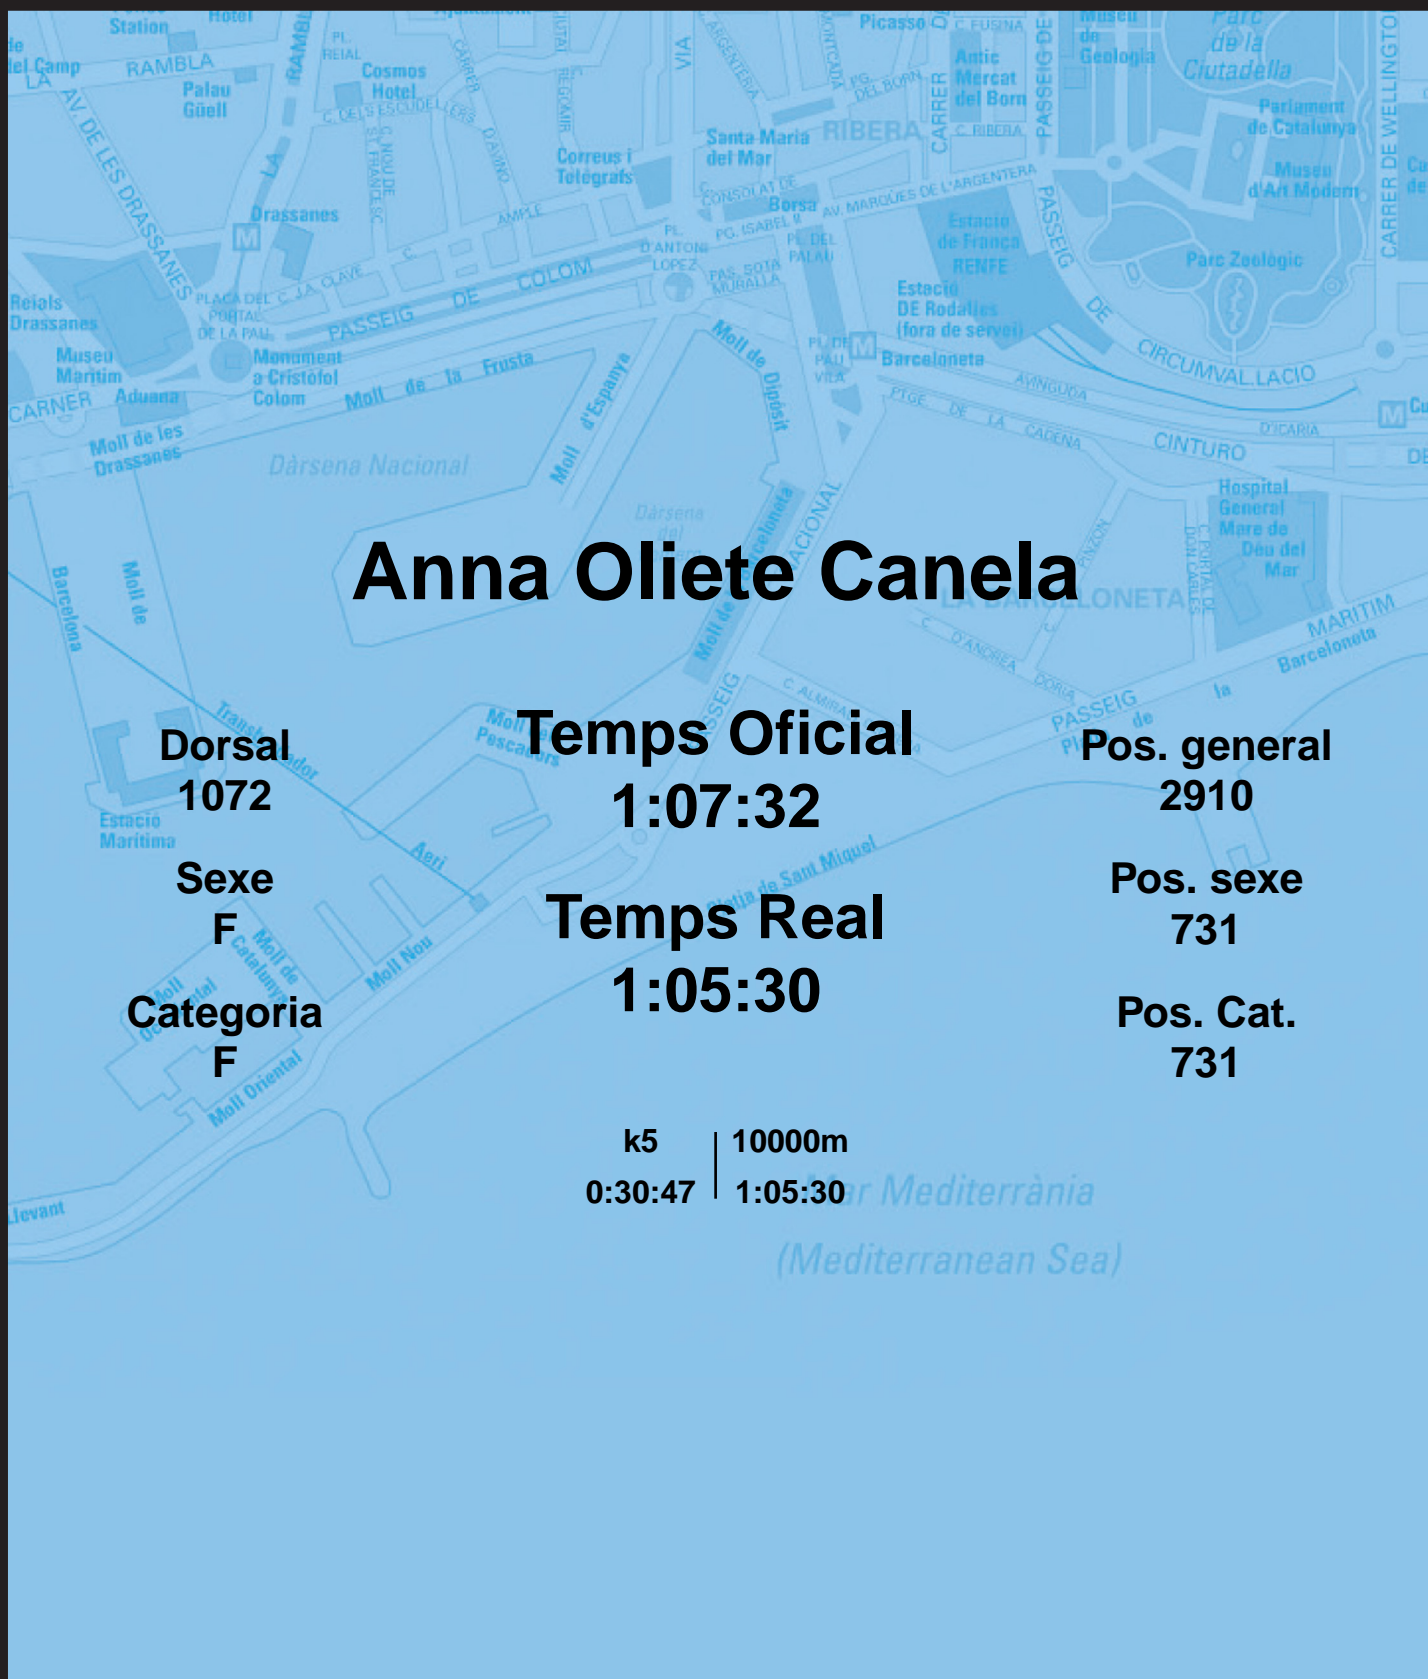

# CORREBARRI

Suma't a la festa  
16/10/2016

Ajuntament de  
Barcelona

## Anna Oliete Canela

Dorsal  
1072

Sexe  
F

Categoria  
F

**Temps Oficial**  
1:07:32

**Temps Real**  
1:05:30

Pos. general  
2910

Pos. sexe  
731

Pos. Cat.  
731

k5 | 10000m  
0:30:47 | 1:05:30

Mar Mediterrània  
(Mediterranean Sea)