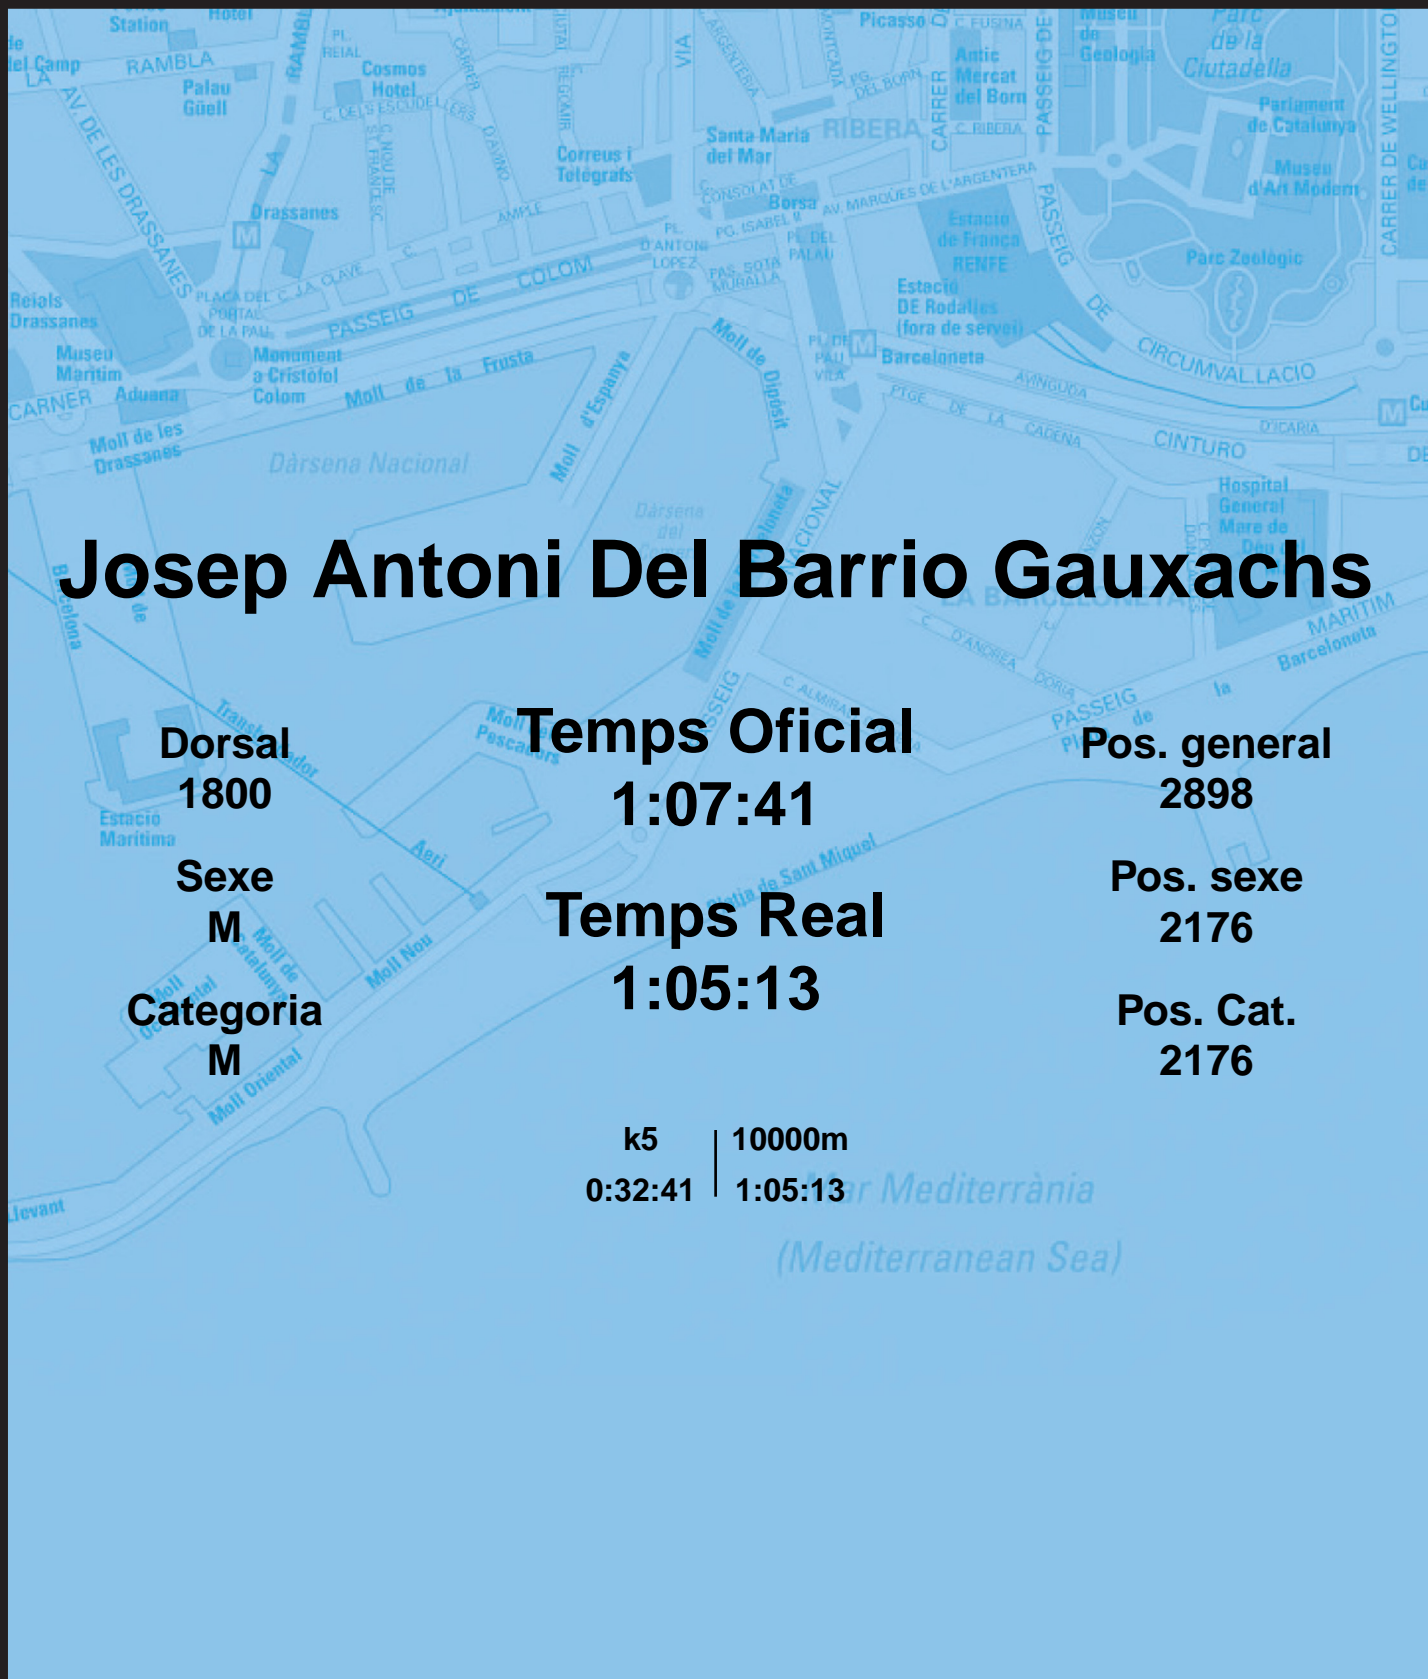

# CORREBARRI

Suma't a la festa

16/10/2016

Ajuntament de Barcelona

## Josep Antoni Del Barrio Gauxachs

Dorsal  
1800

Sexe  
M

Categoria  
M

Temps Oficial  
1:07:41

Temps Real  
1:05:13

Pos. general  
2898

Pos. sexe  
2176

Pos. Cat.  
2176

k5 | 10000m  
0:32:41 | 1:05:13

Mar Mediterrània  
(Mediterranean Sea)