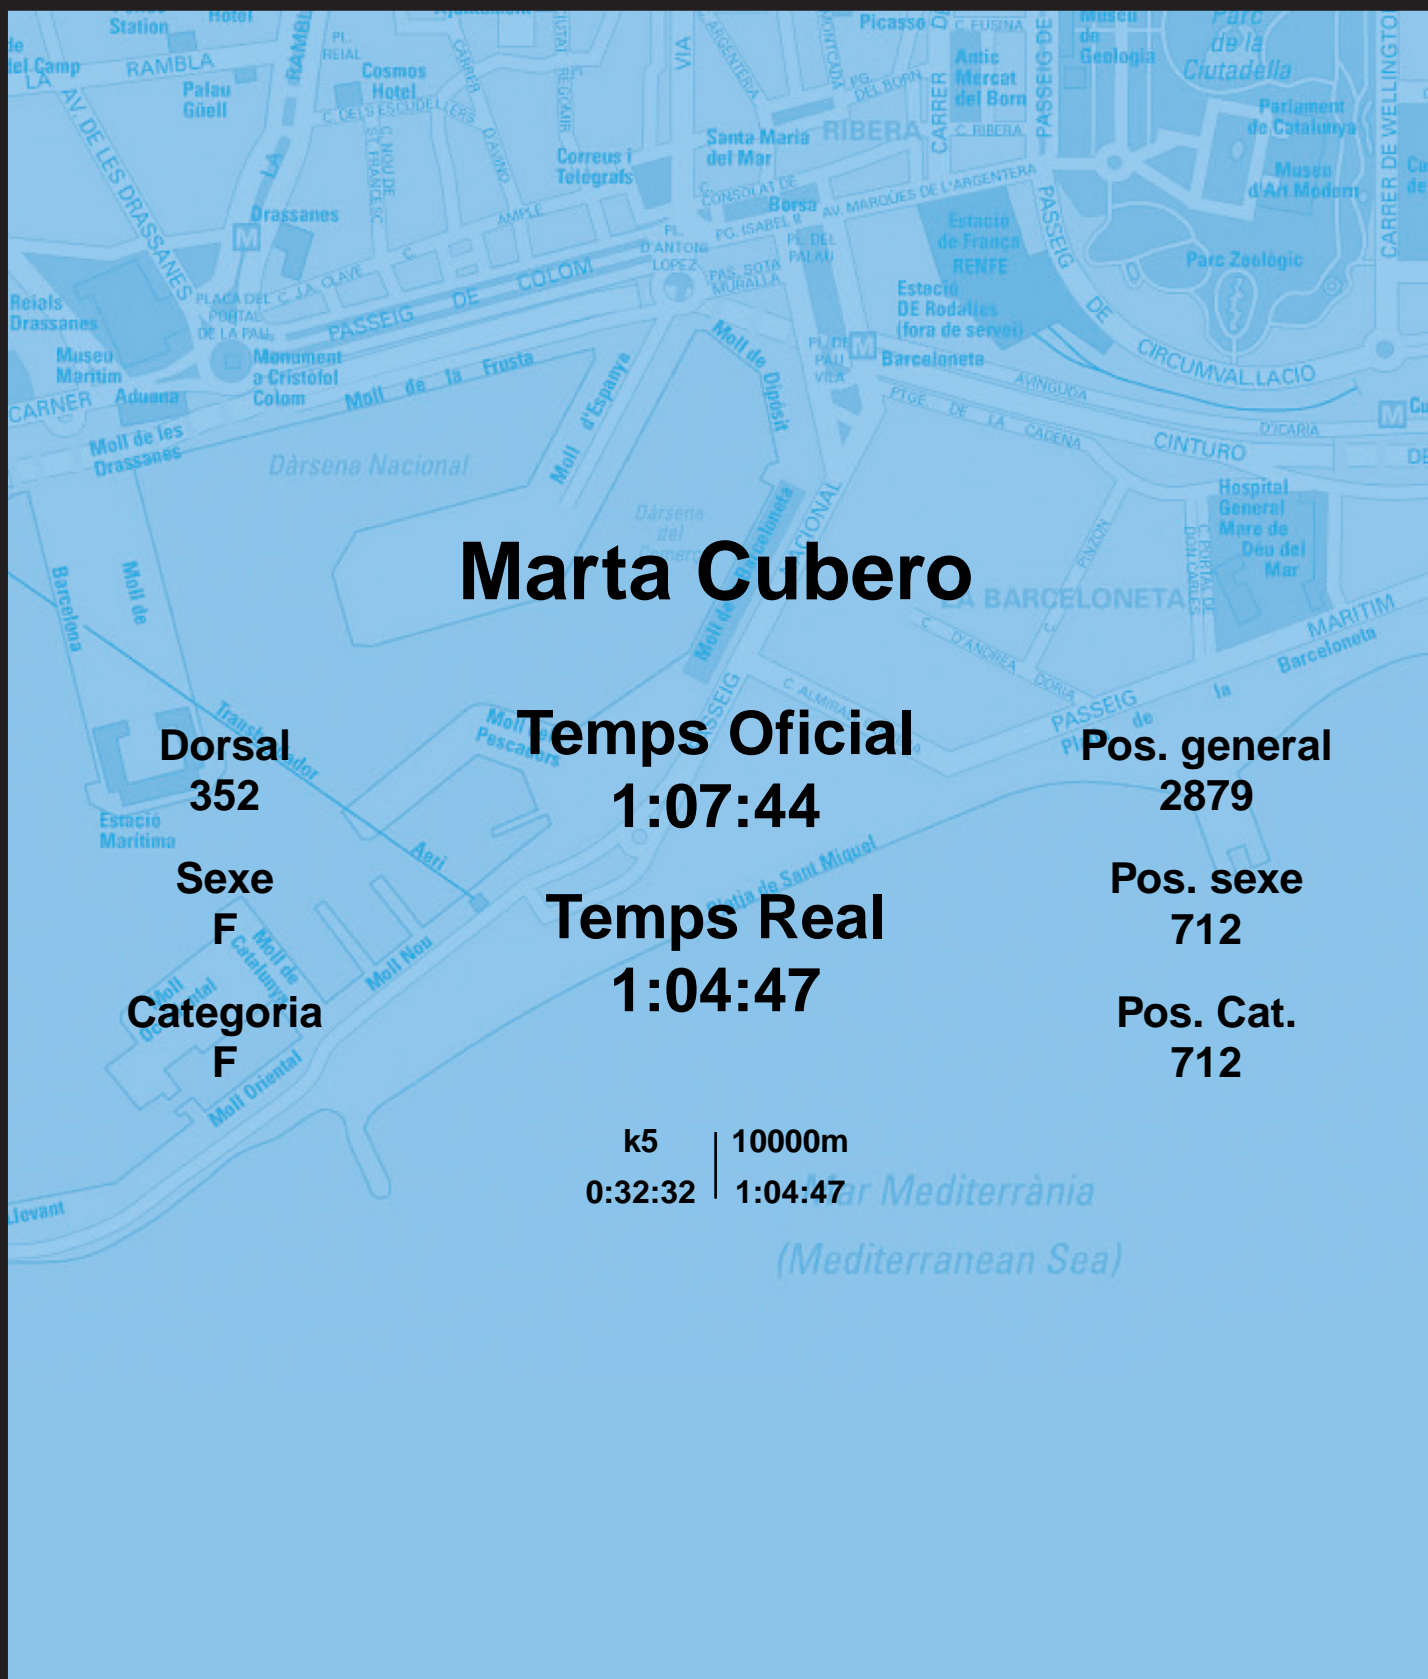

# CORREBARRI

Suma't a la festa

16/10/2016

Ajuntament de Barcelona

## Marta Cubero

Dorsal  
352

Sexe  
F

Categoria  
F

Temps Oficial  
1:07:44

Temps Real  
1:04:47

Pos. general  
2879

Pos. sexe  
712

Pos. Cat.  
712

k5 | 10000m  
0:32:32 | 1:04:47

Mar Mediterrània  
(Mediterranean Sea)