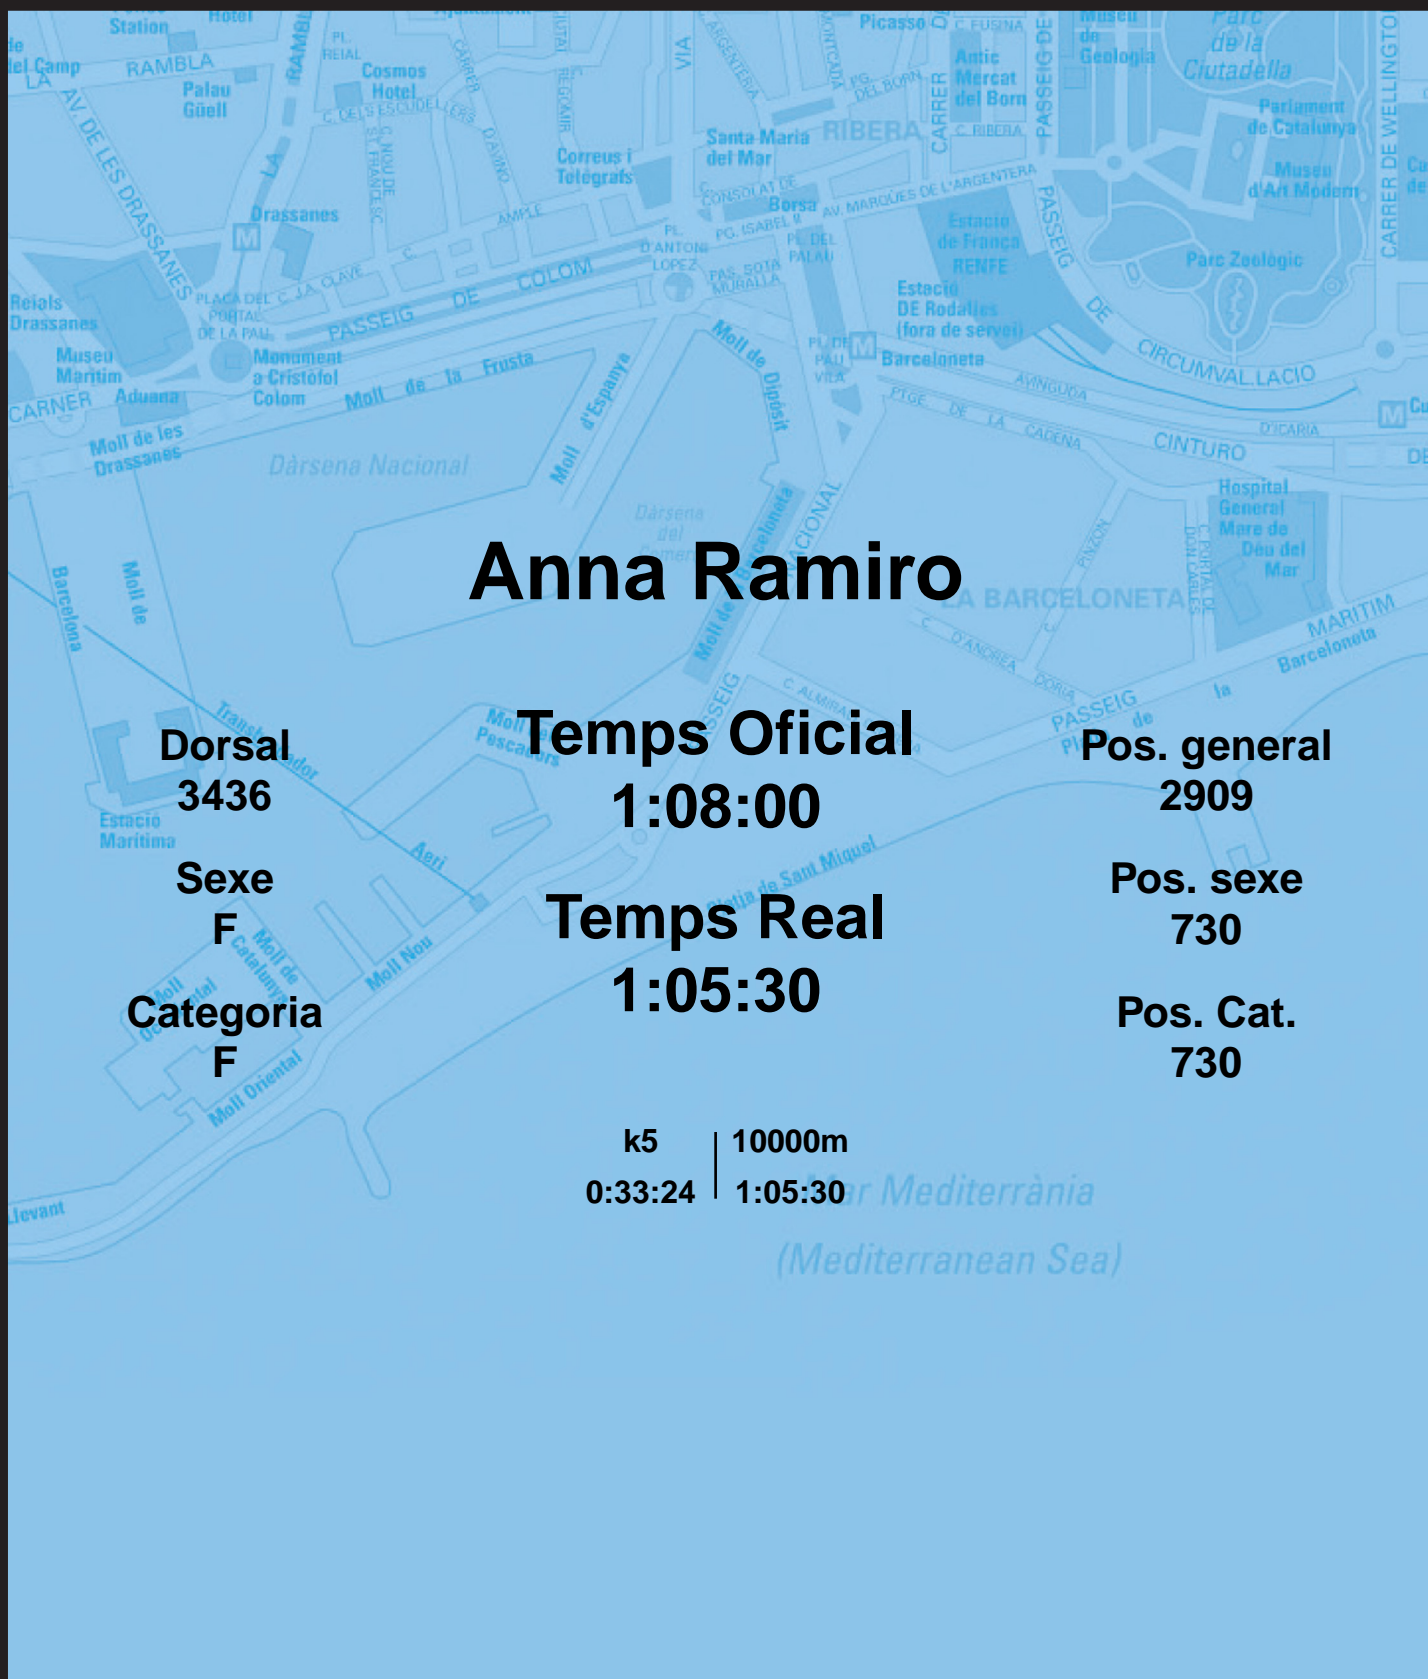

# CORREBARRI

Suma't a la festa

16/10/2016

Ajuntament de  
Barcelona

## Anna Ramiro

Dorsal  
3436

Sexe  
F

Categoria  
F

Temps Oficial  
1:08:00

Temps Real  
1:05:30

Pos. general  
2909

Pos. sexe  
730

Pos. Cat.  
730

k5 | 10000m  
0:33:24 | 1:05:30

Mar Mediterrània  
(Mediterranean Sea)