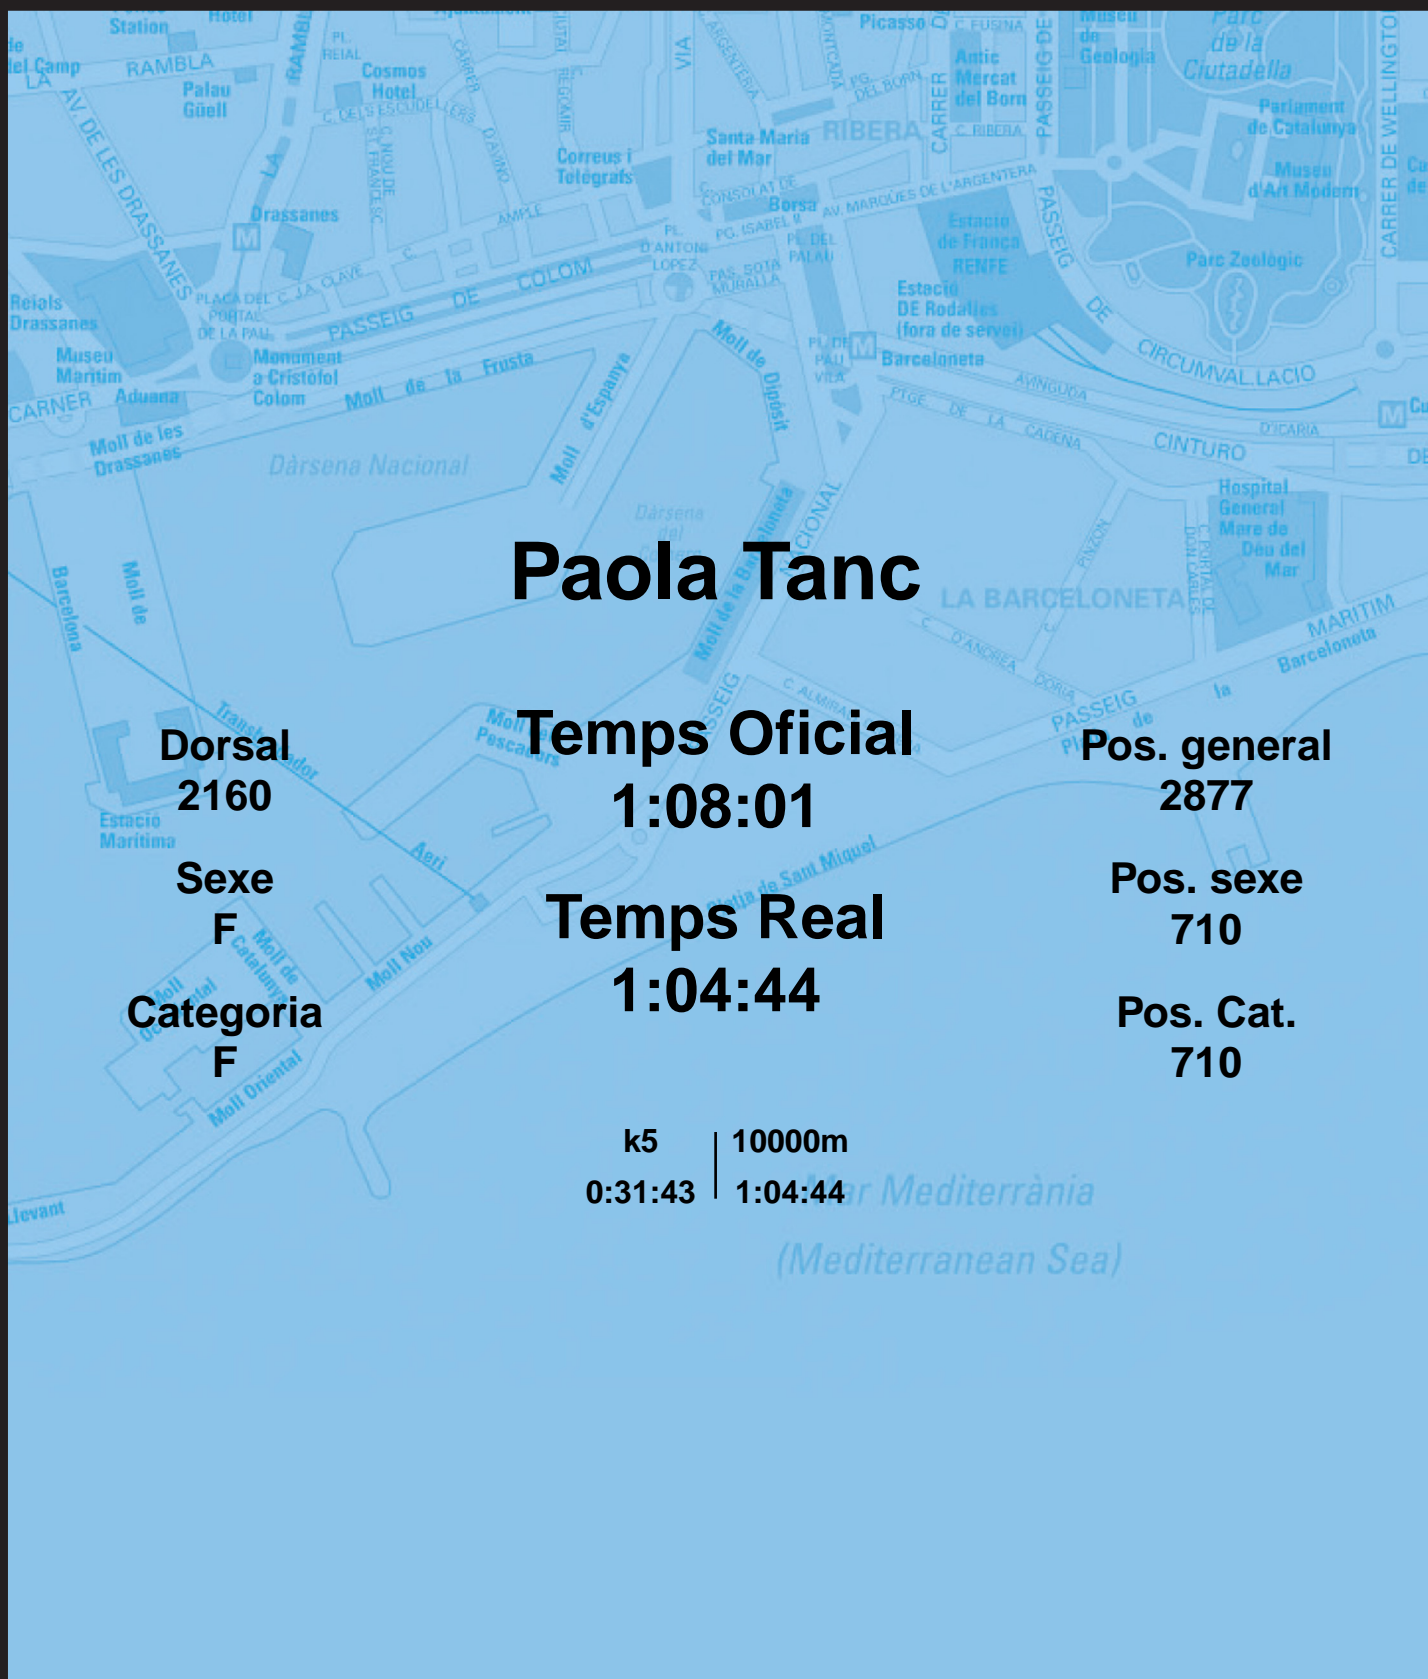

CORREBARRI

Suma't a la festa

16/10/2016

Ajuntament de
Barcelona

Paola Tanc

Dorsal
2160

Sexe
F

Categoria
F

Temps Oficial
1:08:01

Temps Real
1:04:44

Pos. general
2877

Pos. sexe
710

Pos. Cat.
710

k5 | 10000m
0:31:43 | 1:04:44

Mar Mediterrània
(Mediterranean Sea)