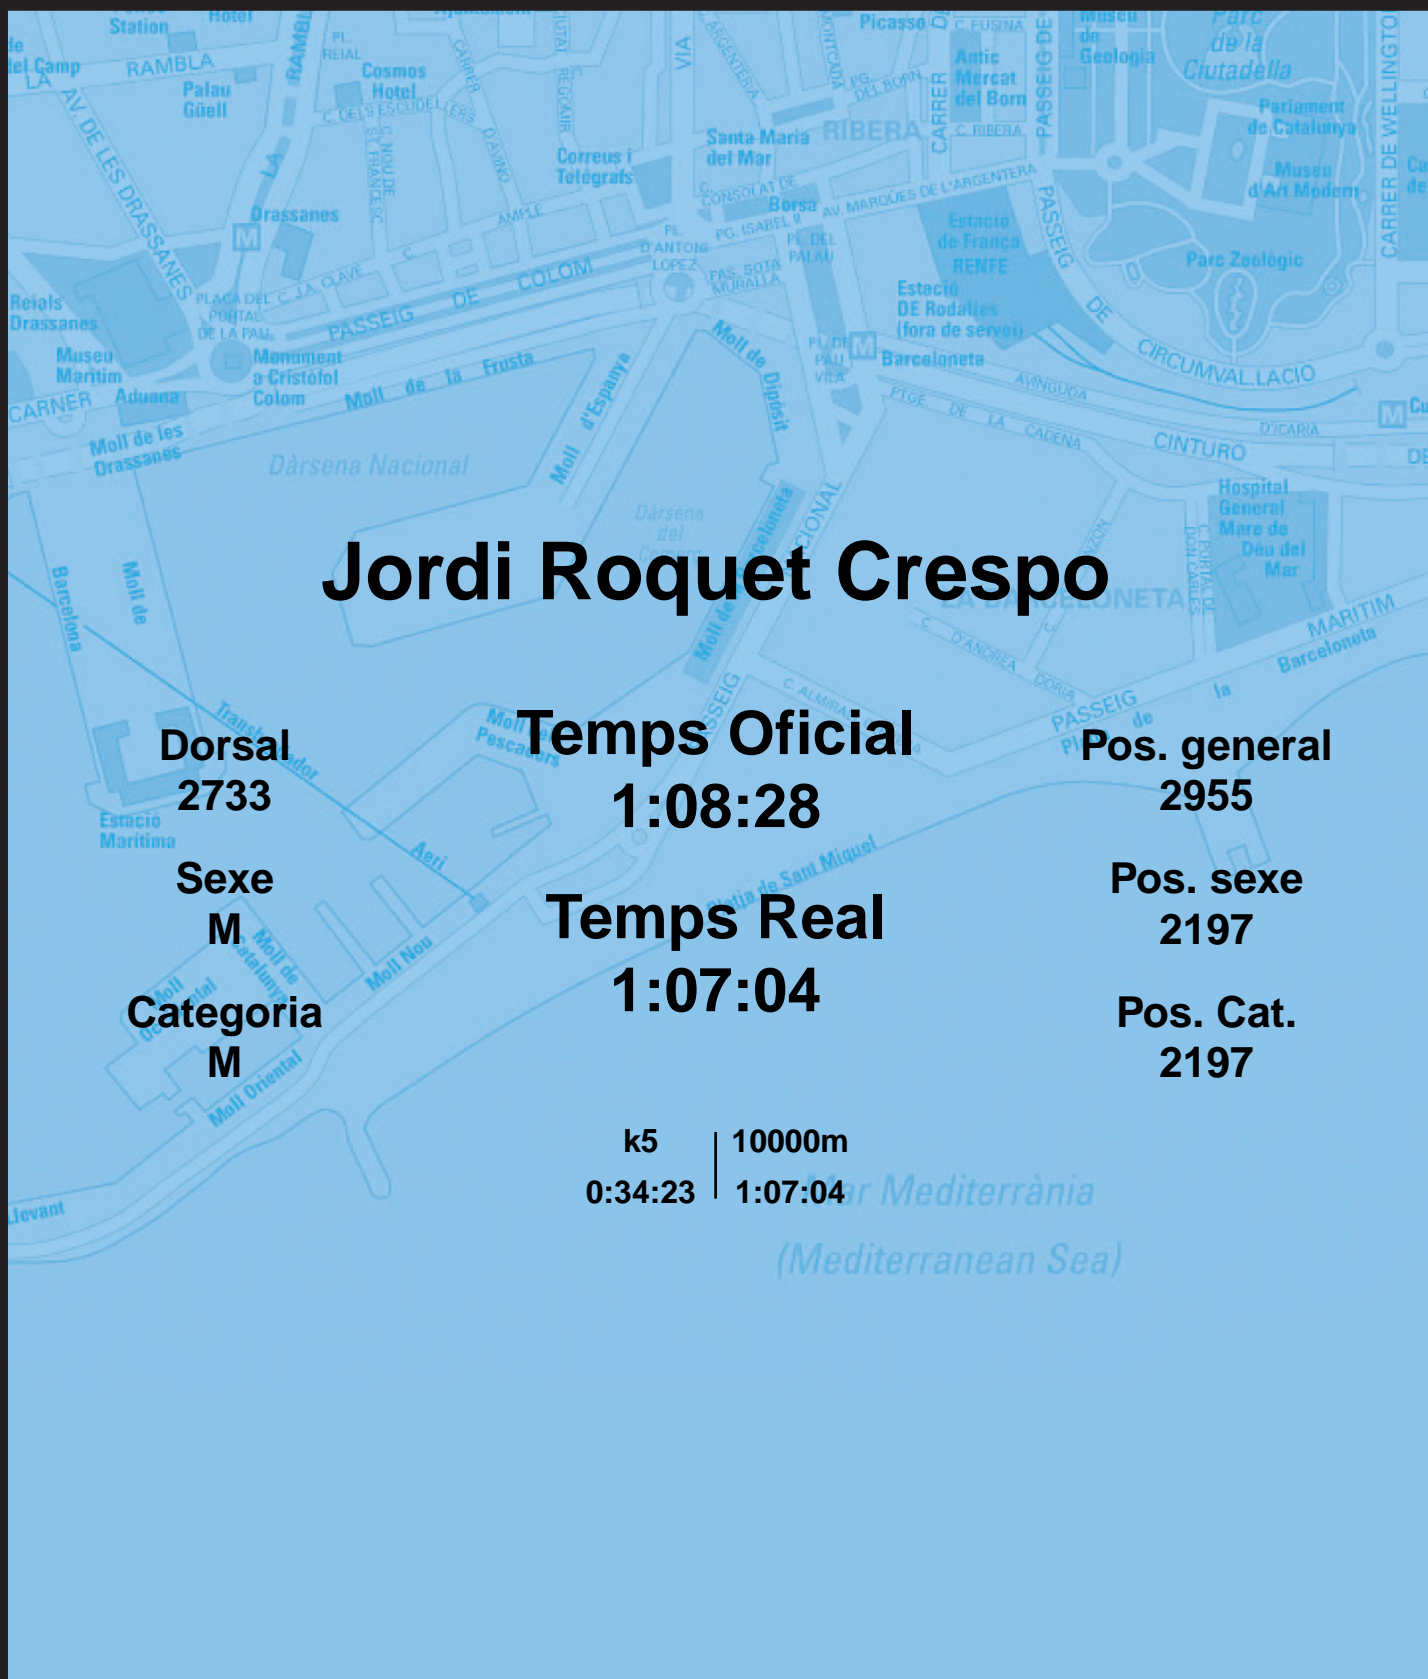

CORREBARRI

Suma't a la festa

16/10/2016

Ajuntament de Barcelona

Jordi Roquet Crespo

Dorsal
2733

Sexe
M

Categoria
M

Temps Oficial
1:08:28

Temps Real
1:07:04

Pos. general
2955

Pos. sexe
2197

Pos. Cat.
2197

k5 | 10000m
0:34:23 | 1:07:04

Mar Mediterrània
(Mediterranean Sea)