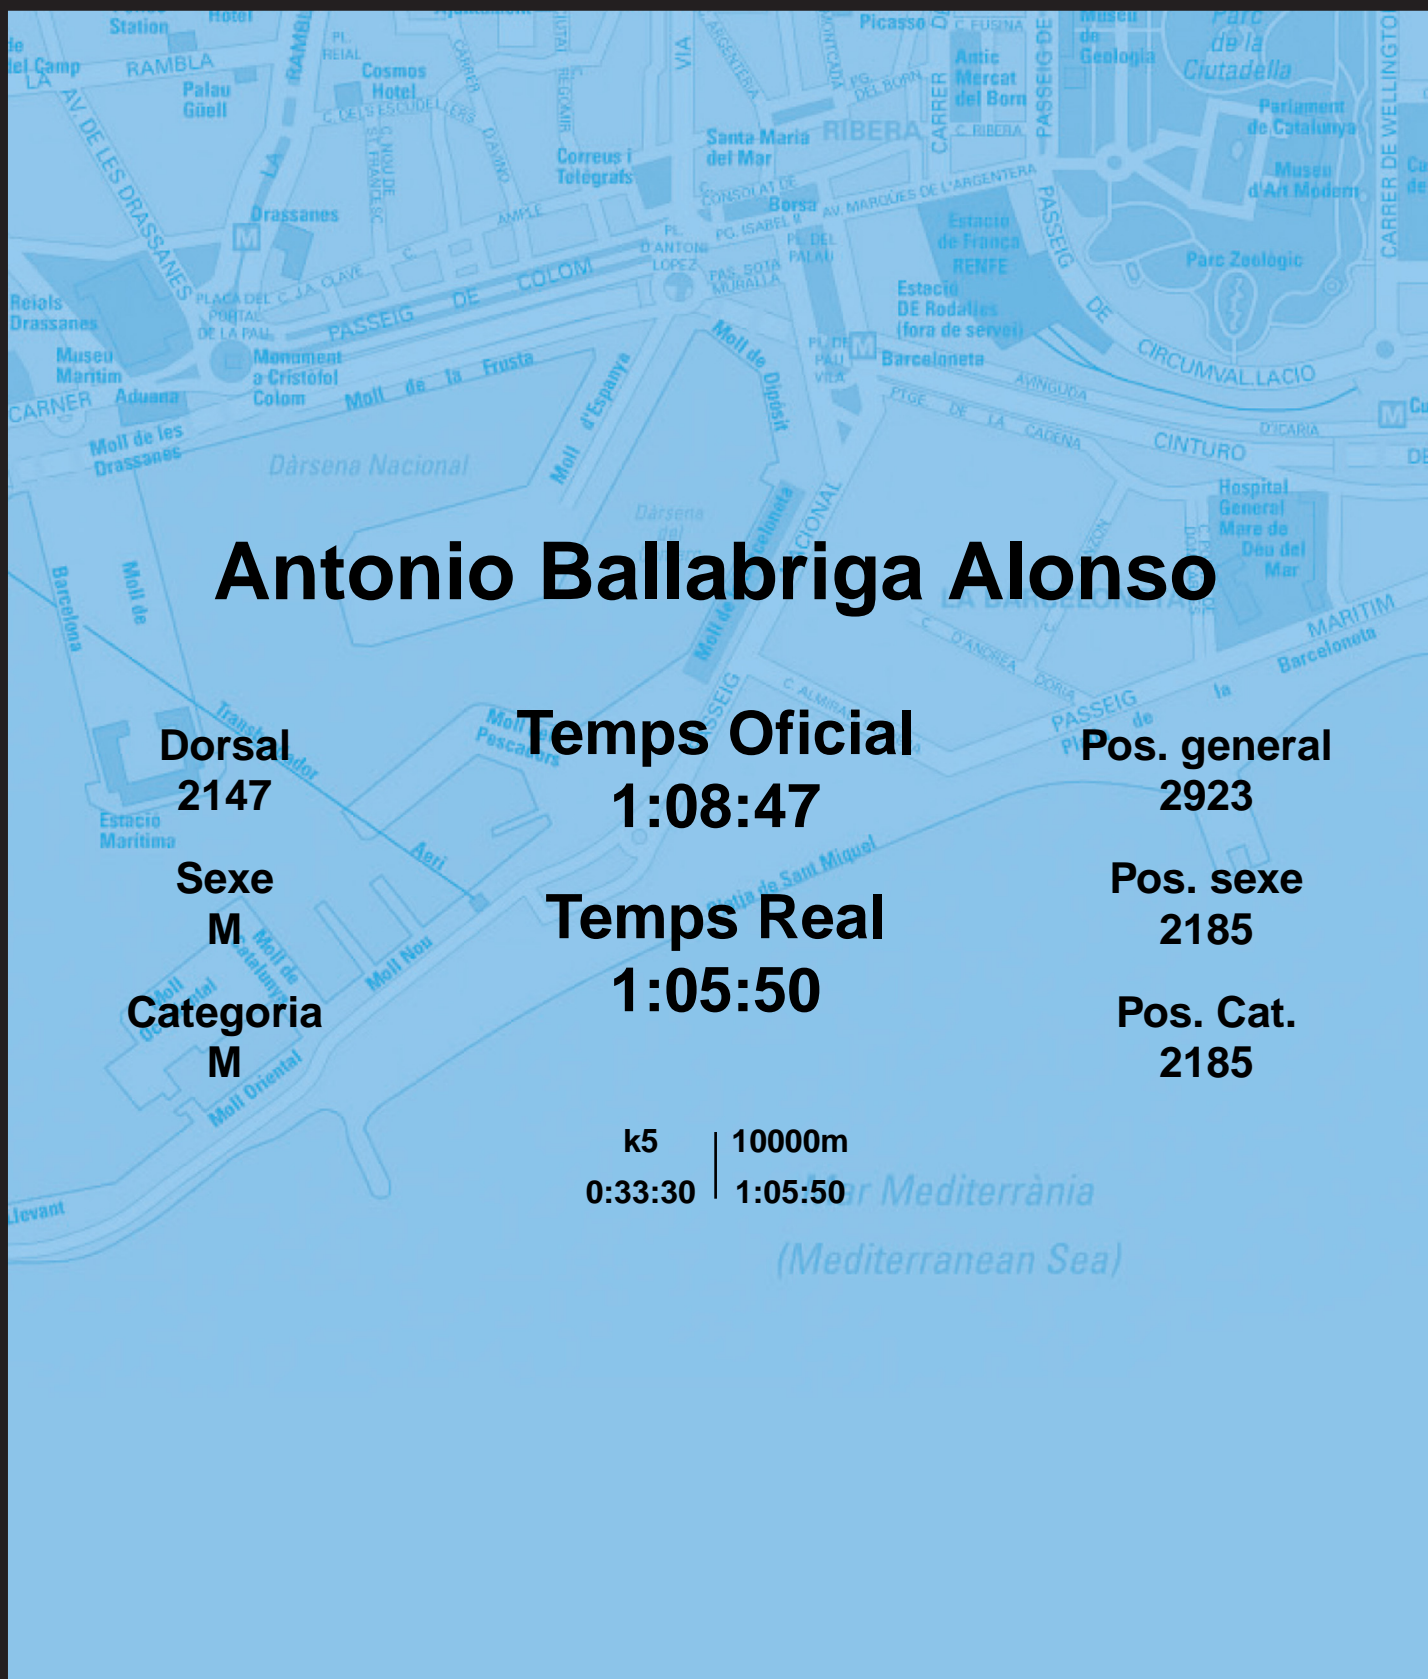

CORREBARRI

Suma't a la festa

16/10/2016

Ajuntament de Barcelona

Antonio Ballabriga Alonso

Dorsal
2147

Sexe
M

Categoria
M

Temps Oficial
1:08:47

Temps Real
1:05:50

Pos. general
2923

Pos. sexe
2185

Pos. Cat.
2185

k5 | 10000m
0:33:30 | 1:05:50

Mar Mediterrània
(Mediterranean Sea)