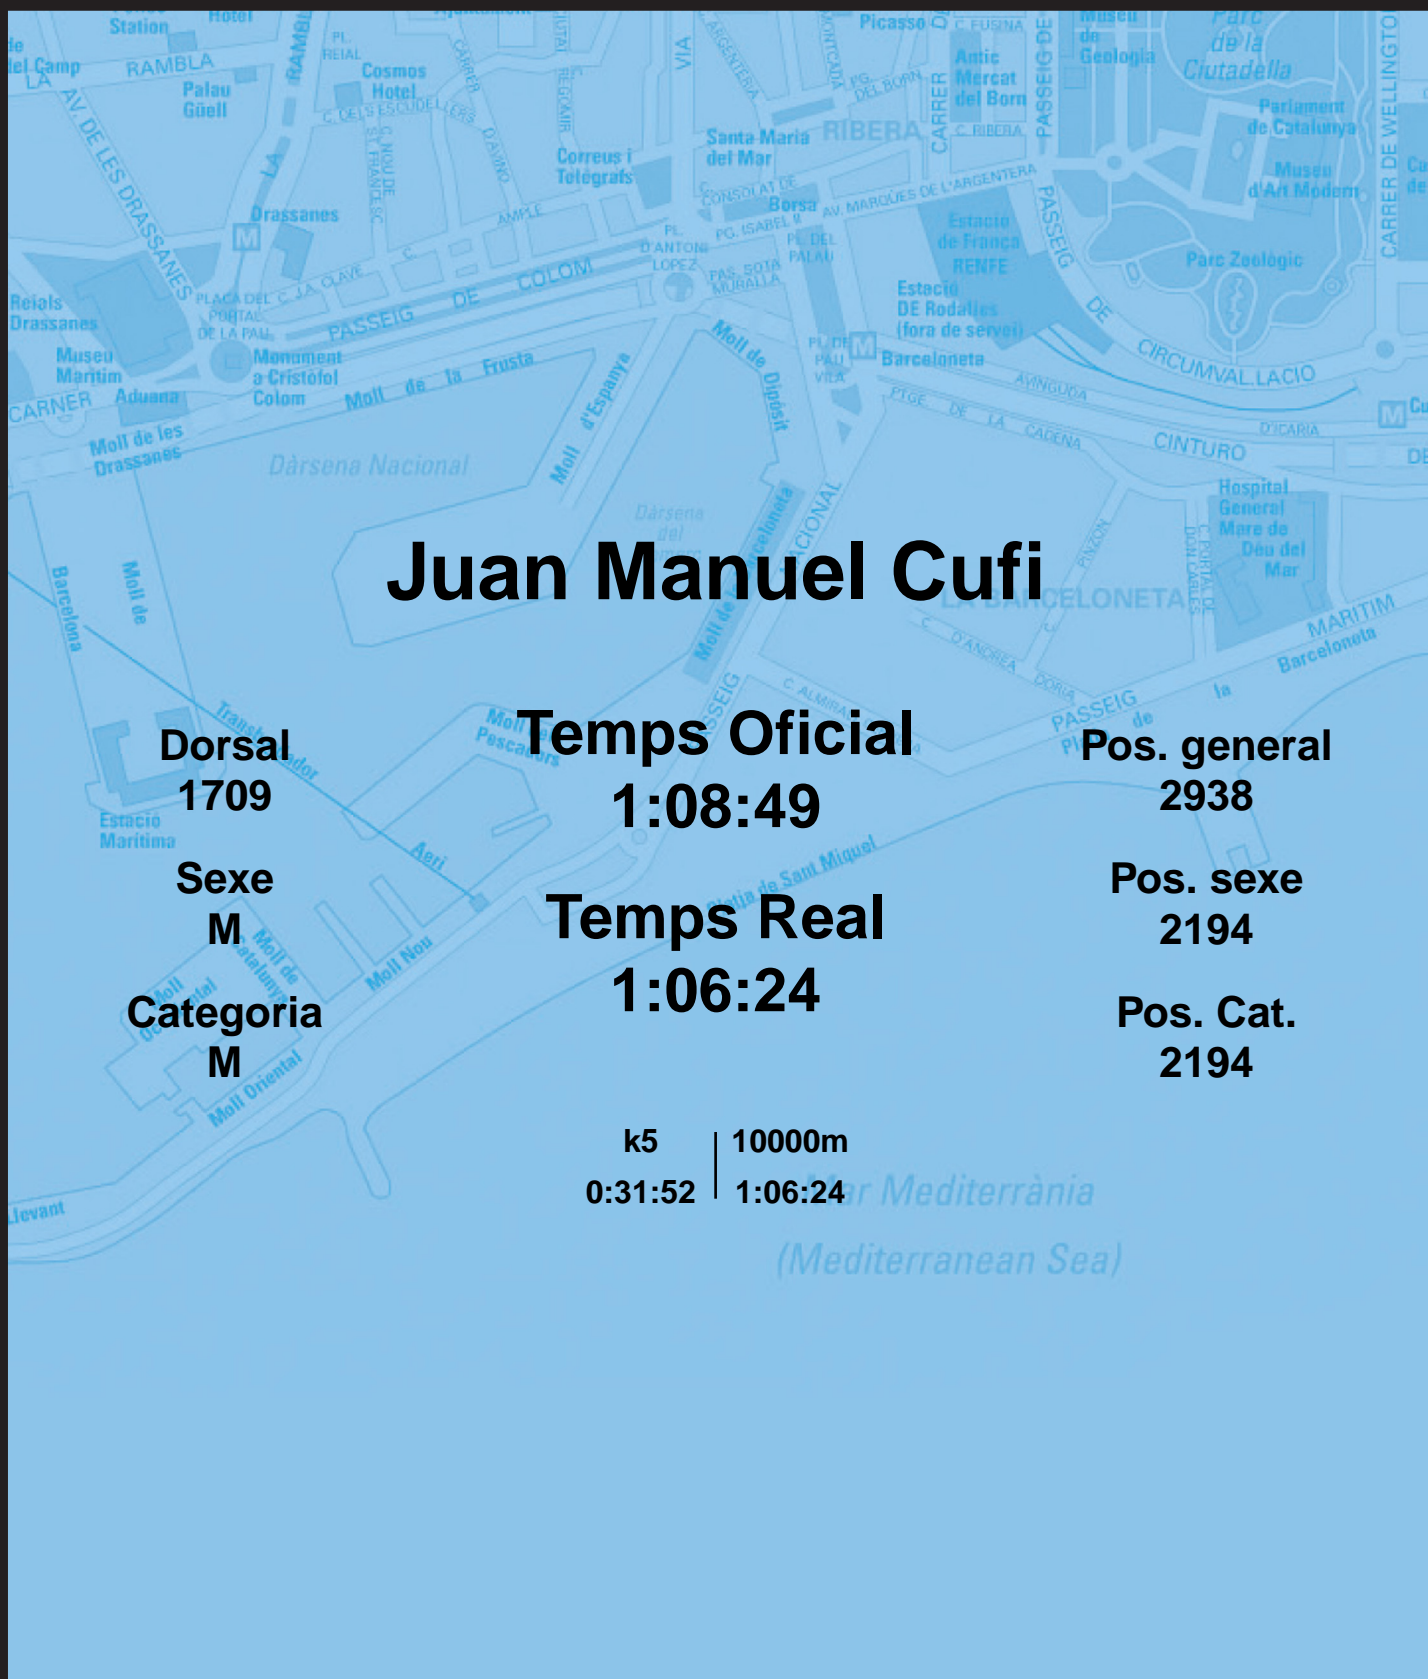

# CORREBARRI

Suma't a la festa

16/10/2016

Ajuntament de  
Barcelona

## Juan Manuel Cufi

Dorsal  
1709

Sexe  
M

Categoria  
M

Temps Oficial  
1:08:49

Temps Real  
1:06:24

Pos. general  
2938

Pos. sexe  
2194

Pos. Cat.  
2194

k5 | 10000m  
0:31:52 | 1:06:24

Mar Mediterrània  
(Mediterranean Sea)