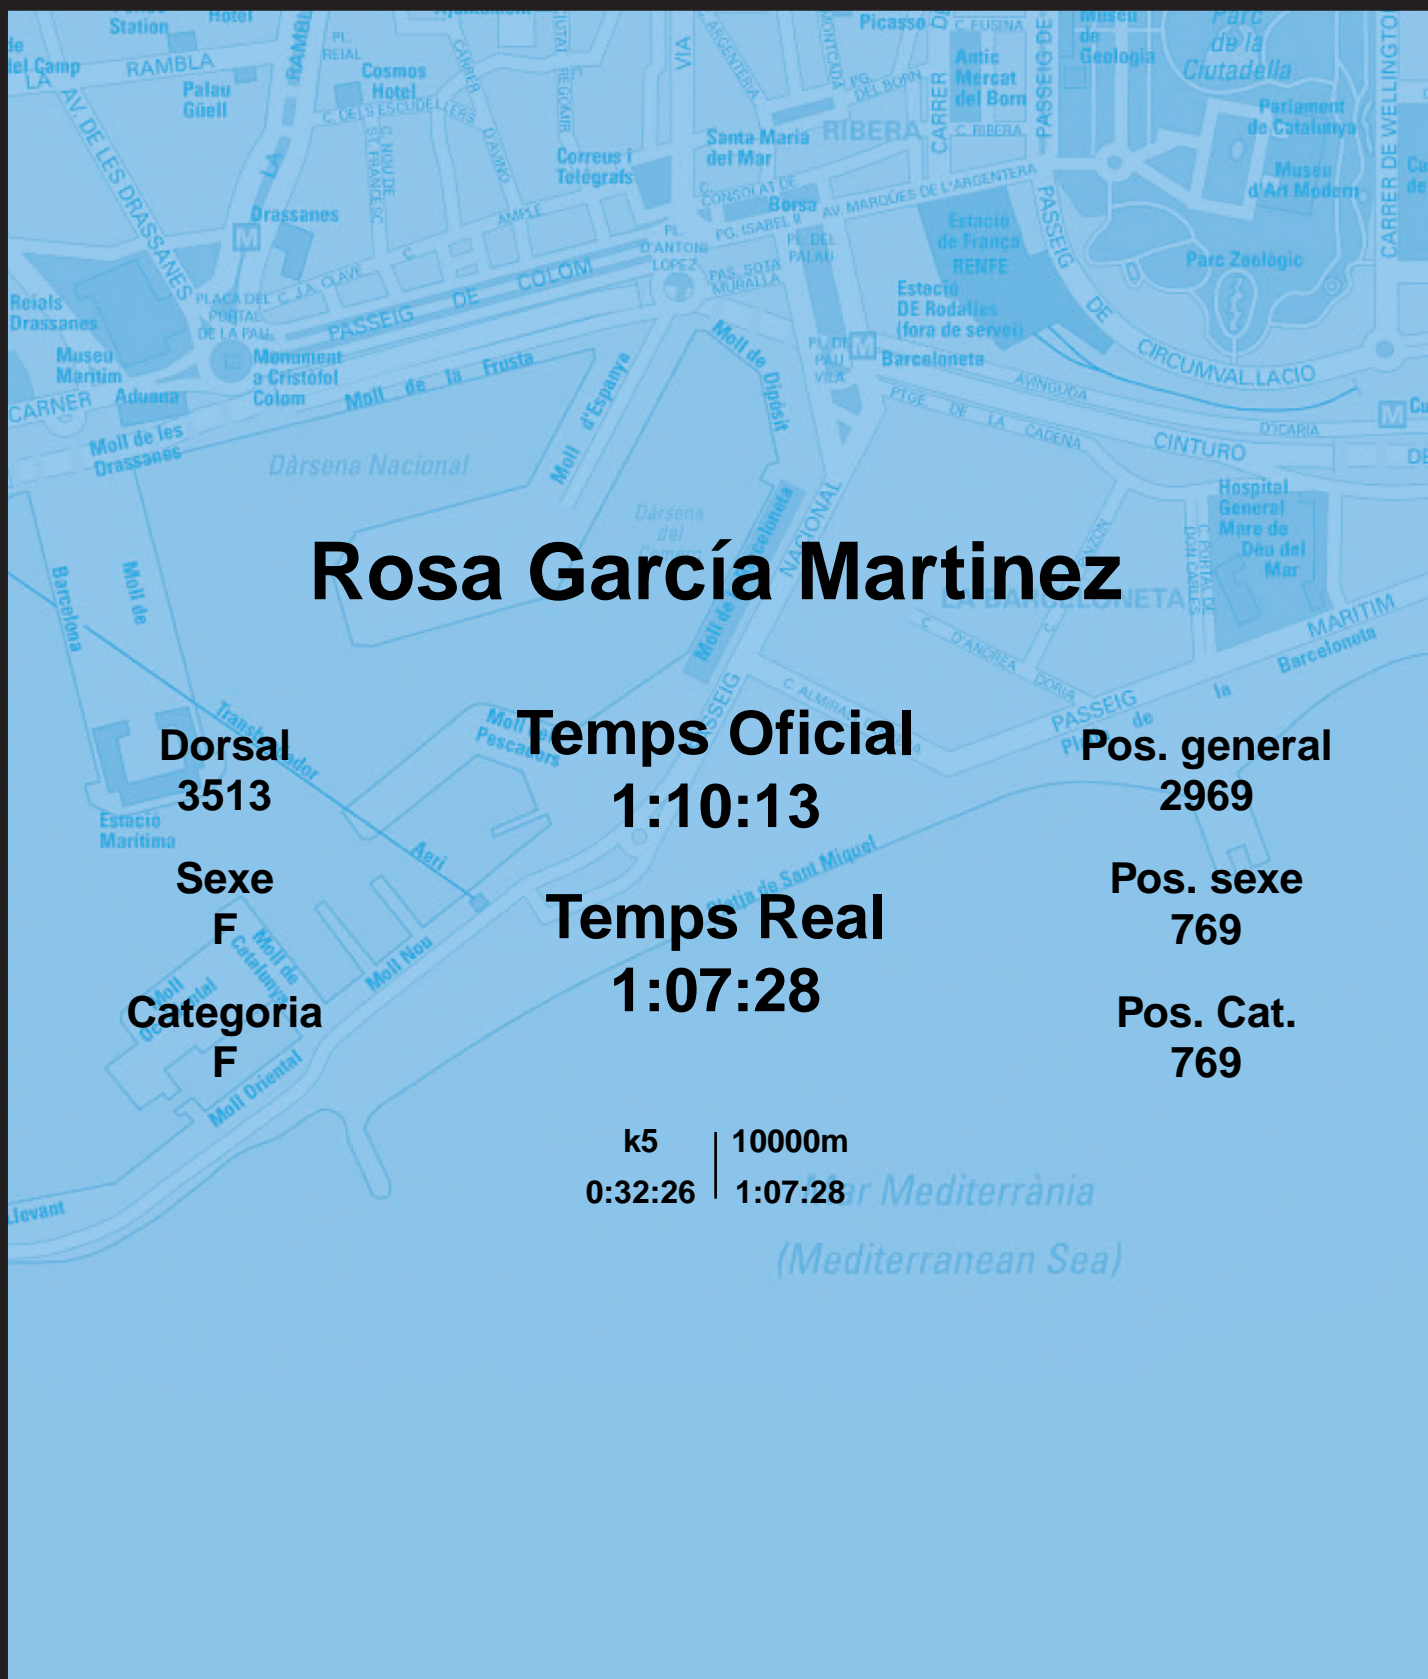

CORREBARRI

Suma't a la festa

16/10/2016

Ajuntament de
Barcelona

Rosa García Martínez

Dorsal
3513

Sexe
F

Categoria
F

Temps Oficial
1:10:13

Temps Real
1:07:28

Pos. general
2969

Pos. sexe
769

Pos. Cat.
769

k5 | 10000m
0:32:26 | 1:07:28

Mar Mediterrània
(Mediterranean Sea)