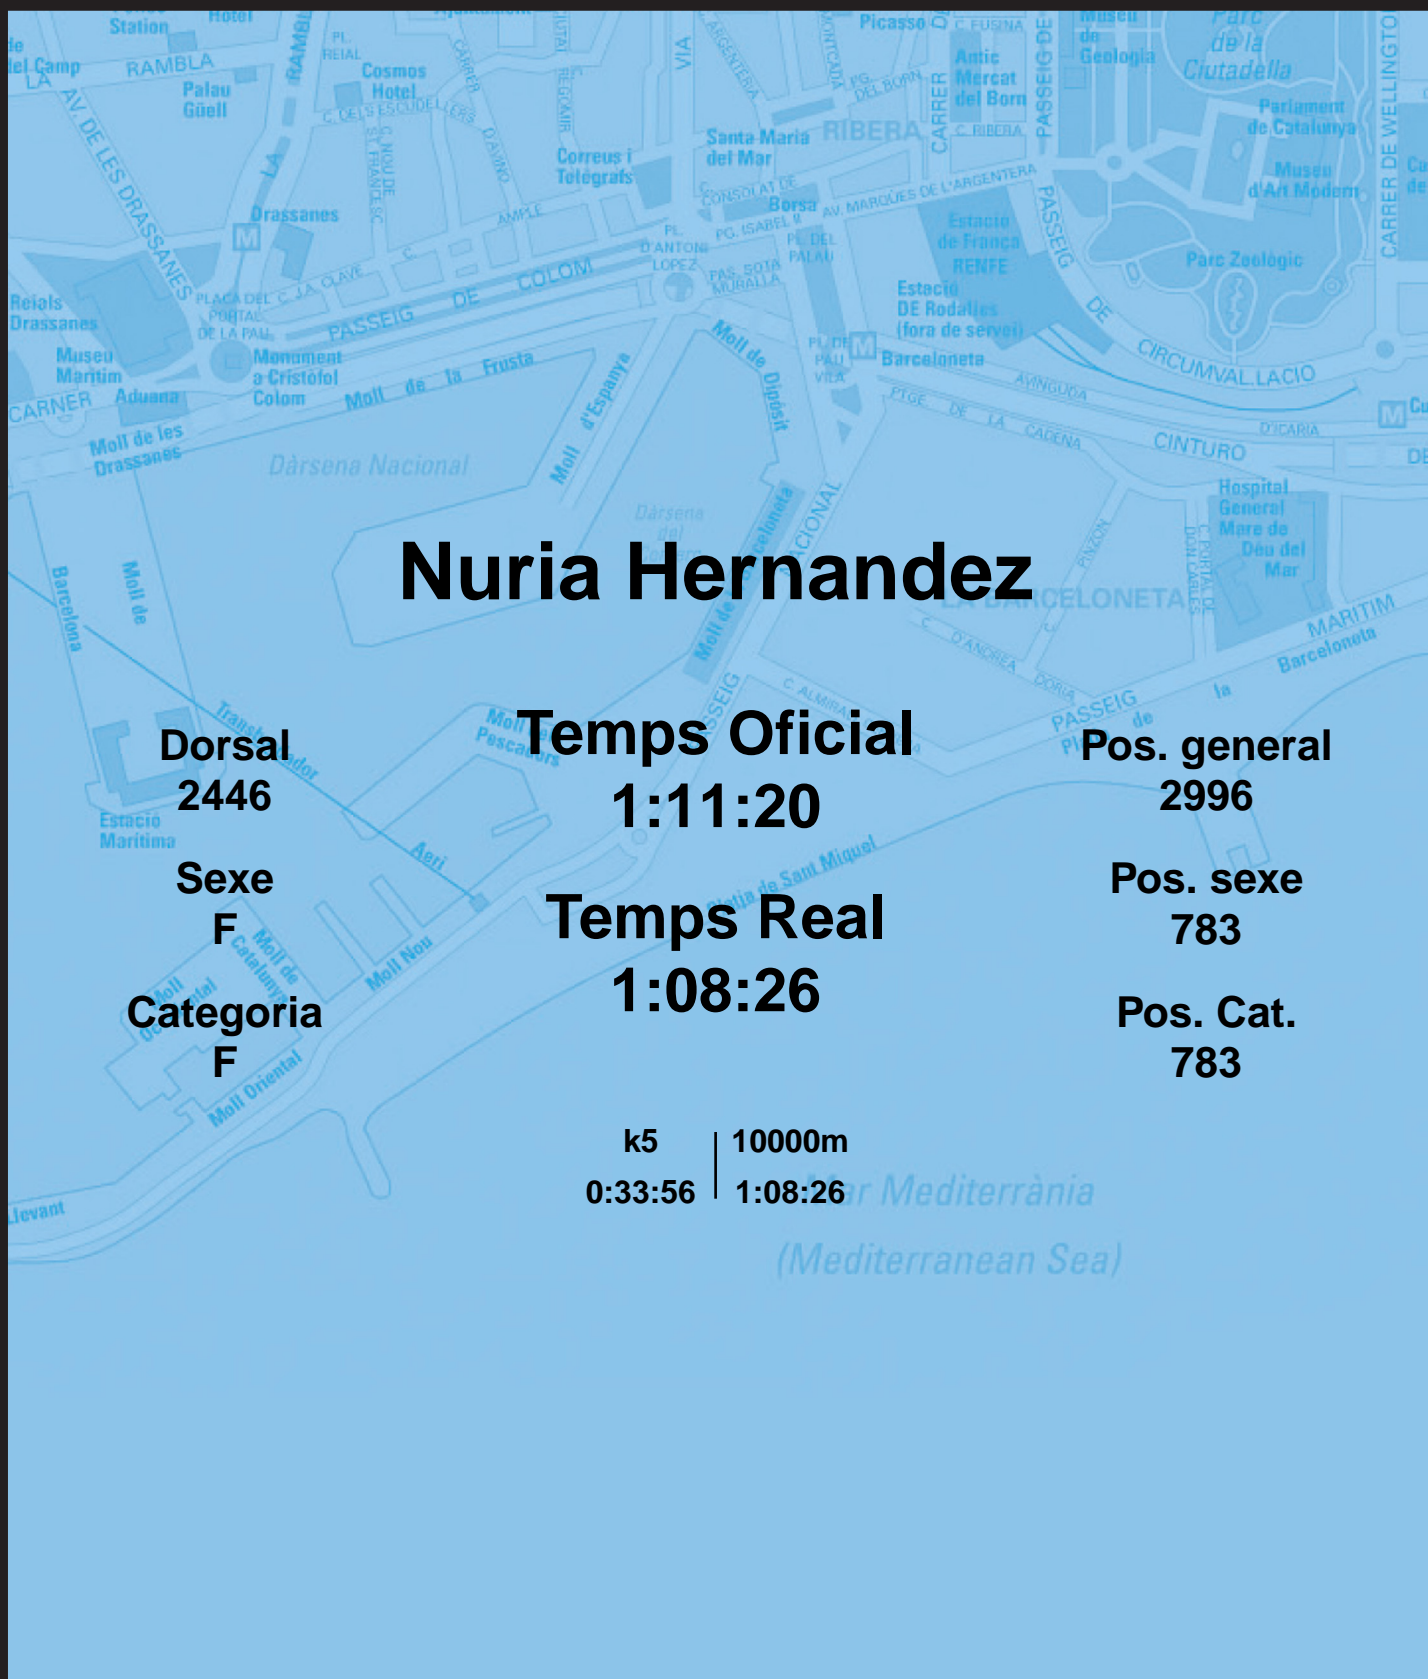

CORREBARRI

Suma't a la festa

16/10/2016

Ajuntament de
Barcelona

Nuria Hernandez

Dorsal
2446

Sexe
F

Categoria
F

Temps Oficial
1:11:20

Temps Real
1:08:26

Pos. general
2996

Pos. sexe
783

Pos. Cat.
783

k5 | 10000m
0:33:56 | 1:08:26

Mar Mediterrània
(Mediterranean Sea)