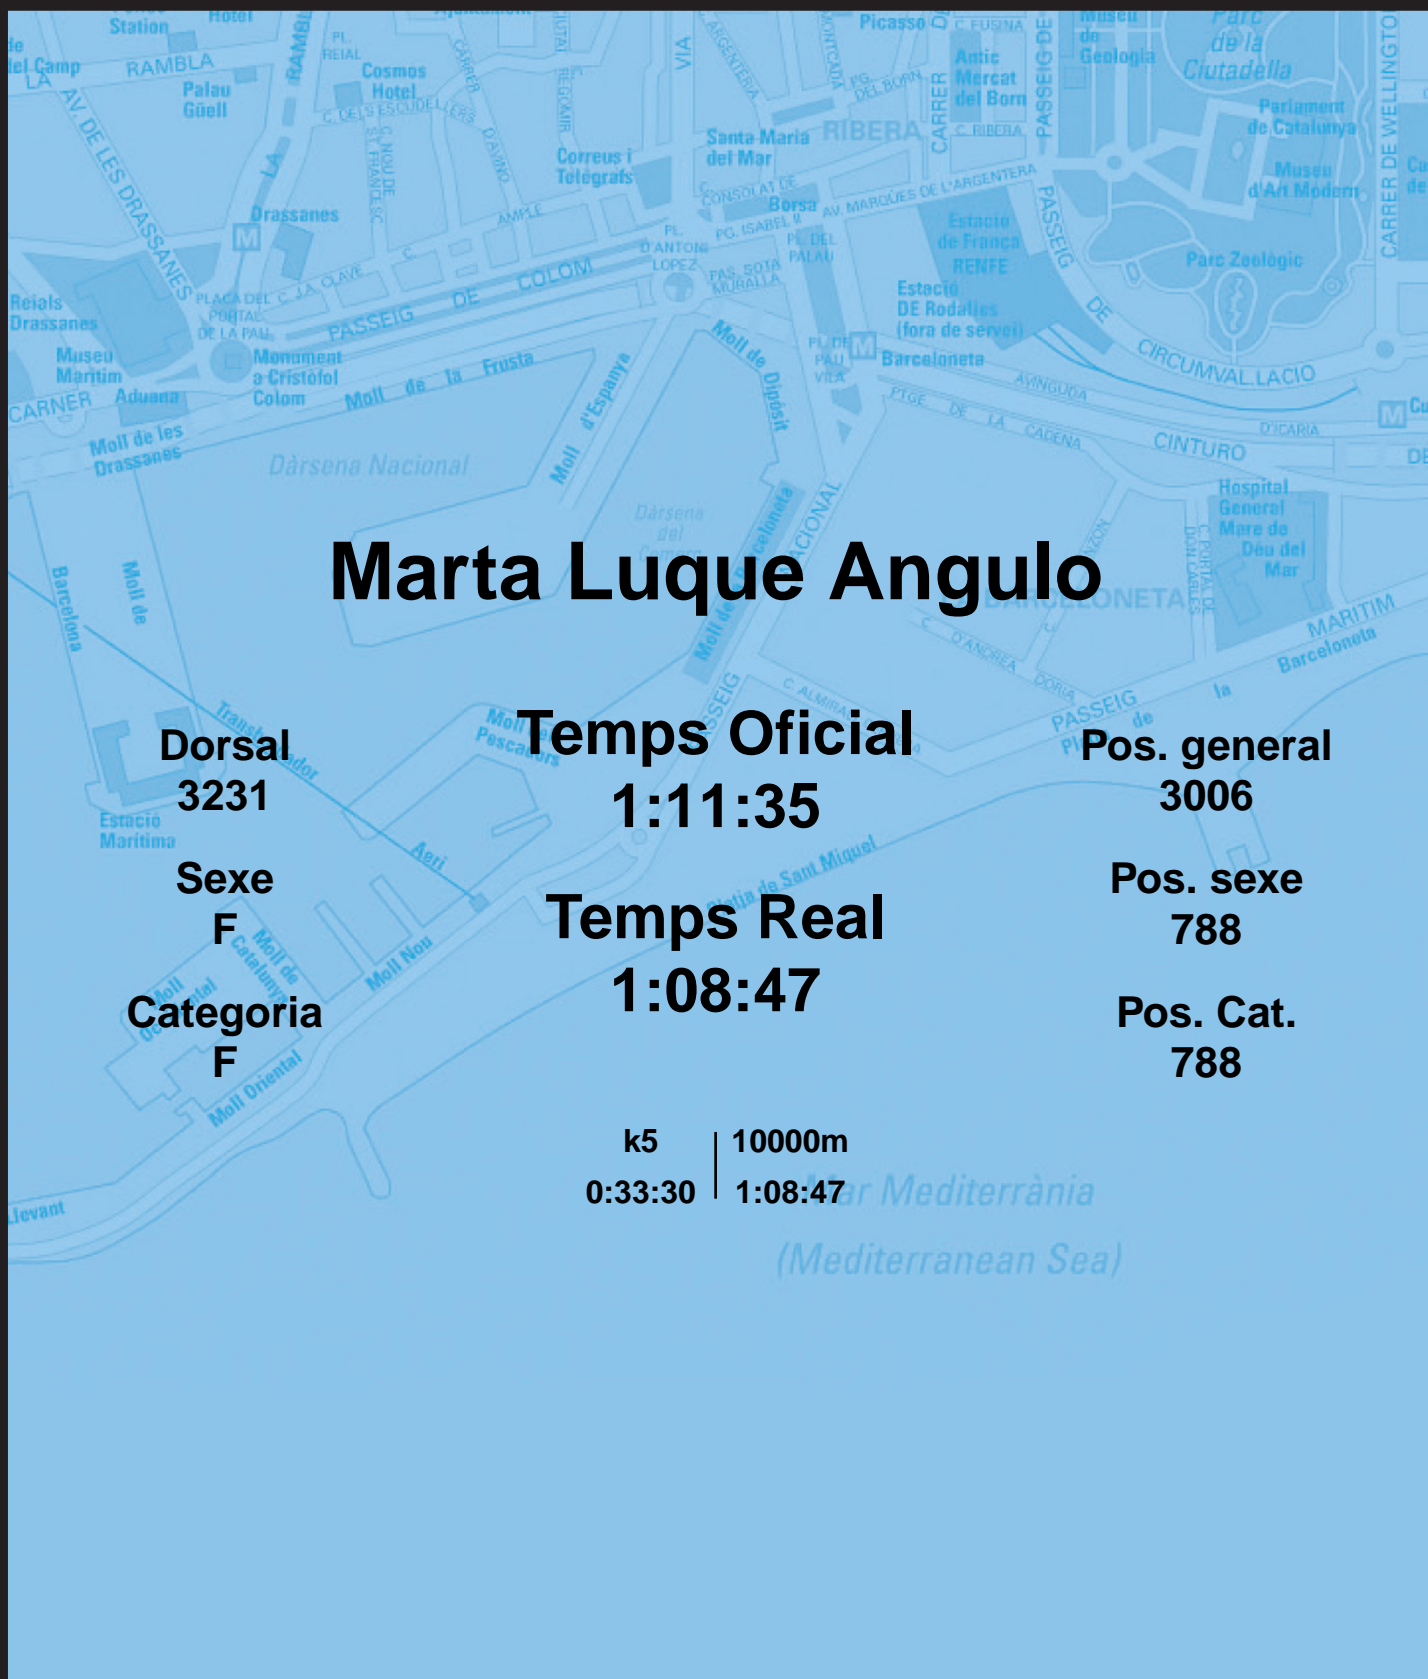

CORREBARRI

Suma't a la festa

16/10/2016

Ajuntament de
Barcelona

Marta Luque Angulo

Dorsal
3231

Sexe
F

Categoria
F

Temps Oficial
1:11:35

Temps Real
1:08:47

Pos. general
3006

Pos. sexe
788

Pos. Cat.
788

k5 | 10000m
0:33:30 | 1:08:47

Mar Mediterrània
(Mediterranean Sea)