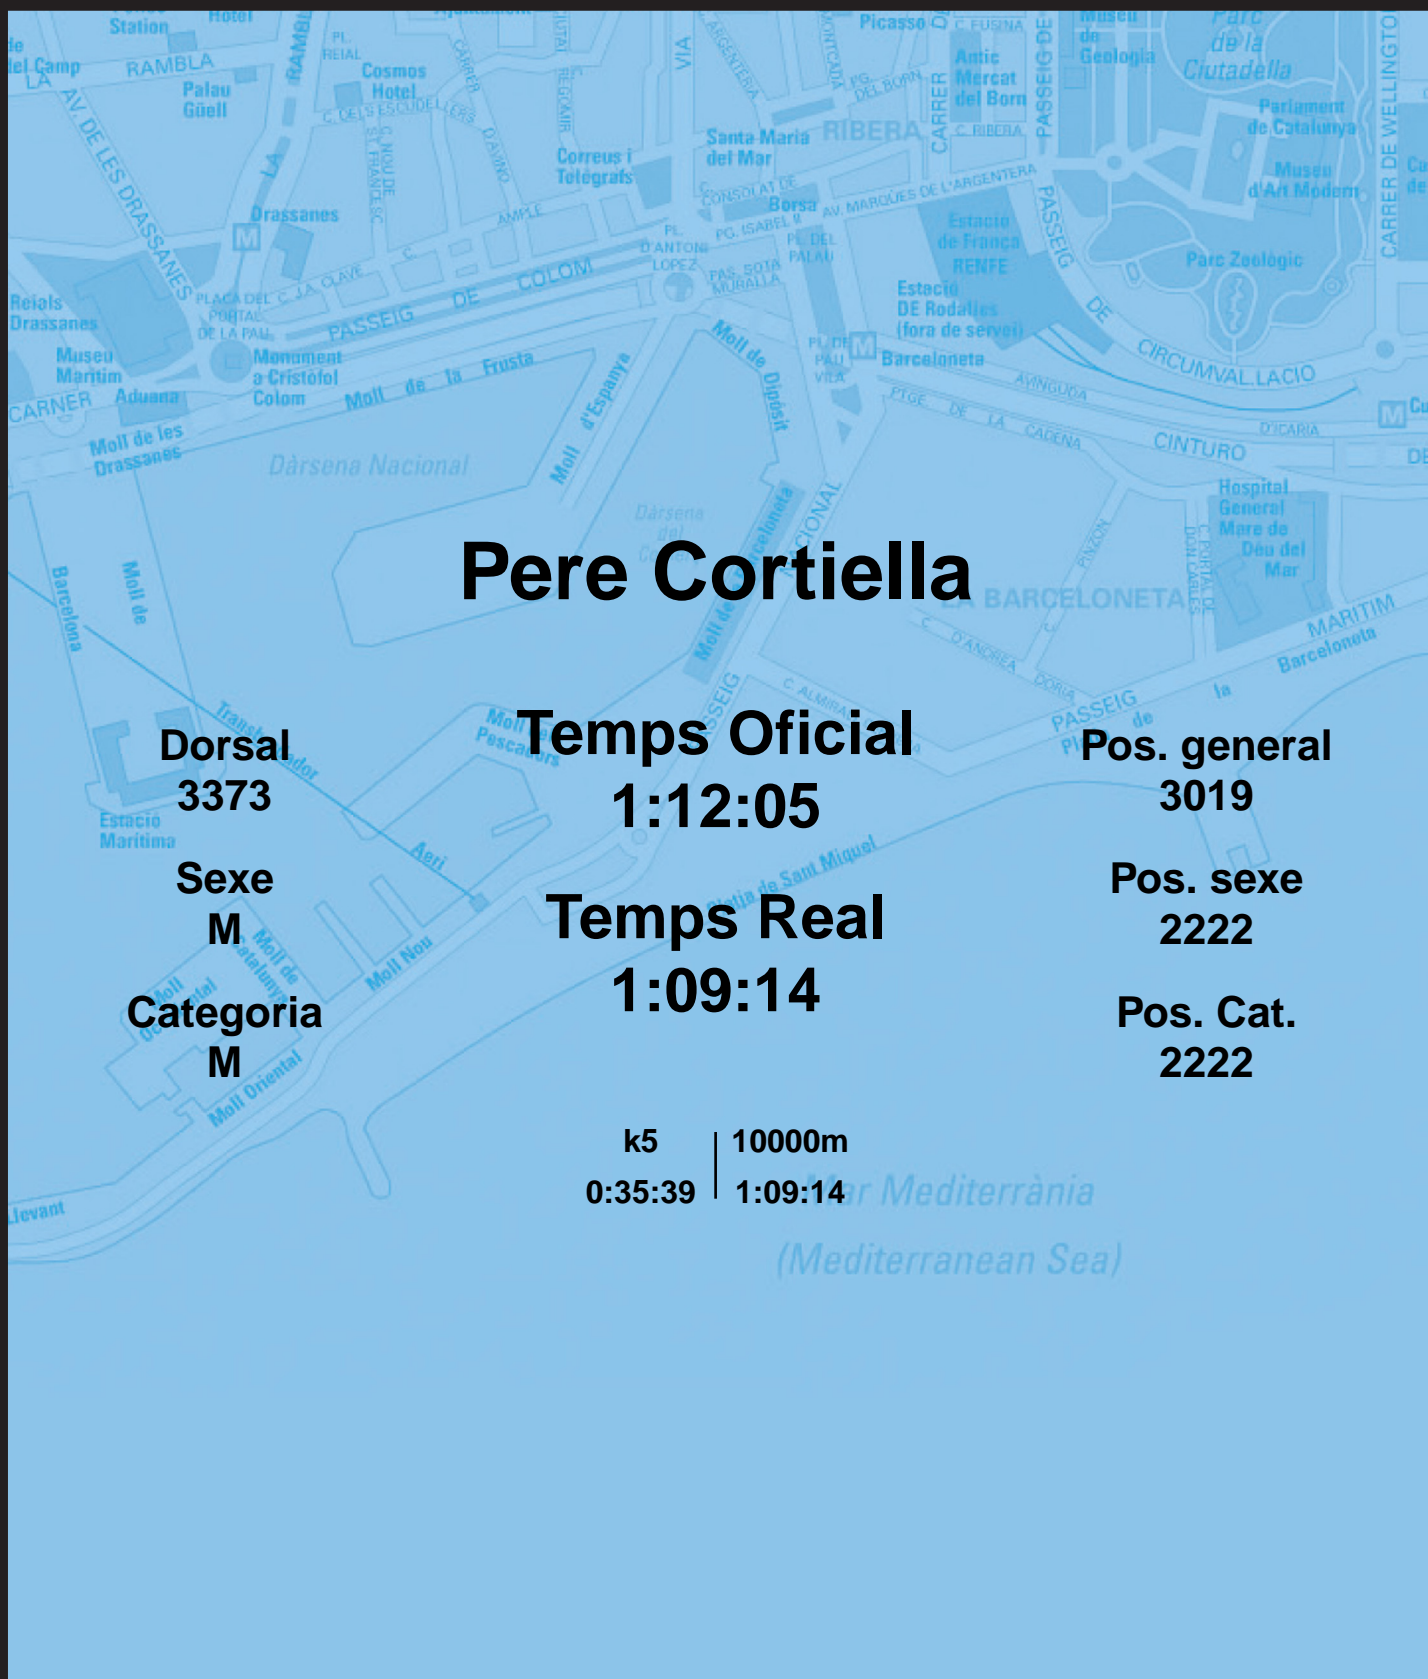

CORREBARRI

Suma't a la festa

16/10/2016

Ajuntament de
Barcelona

Pere Cortiella

Dorsal
3373

Sexe
M

Categoria
M

Temps Oficial
1:12:05

Temps Real
1:09:14

Pos. general
3019

Pos. sexe
2222

Pos. Cat.
2222

k5 | 10000m
0:35:39 | 1:09:14

Mar Mediterrània
(Mediterranean Sea)