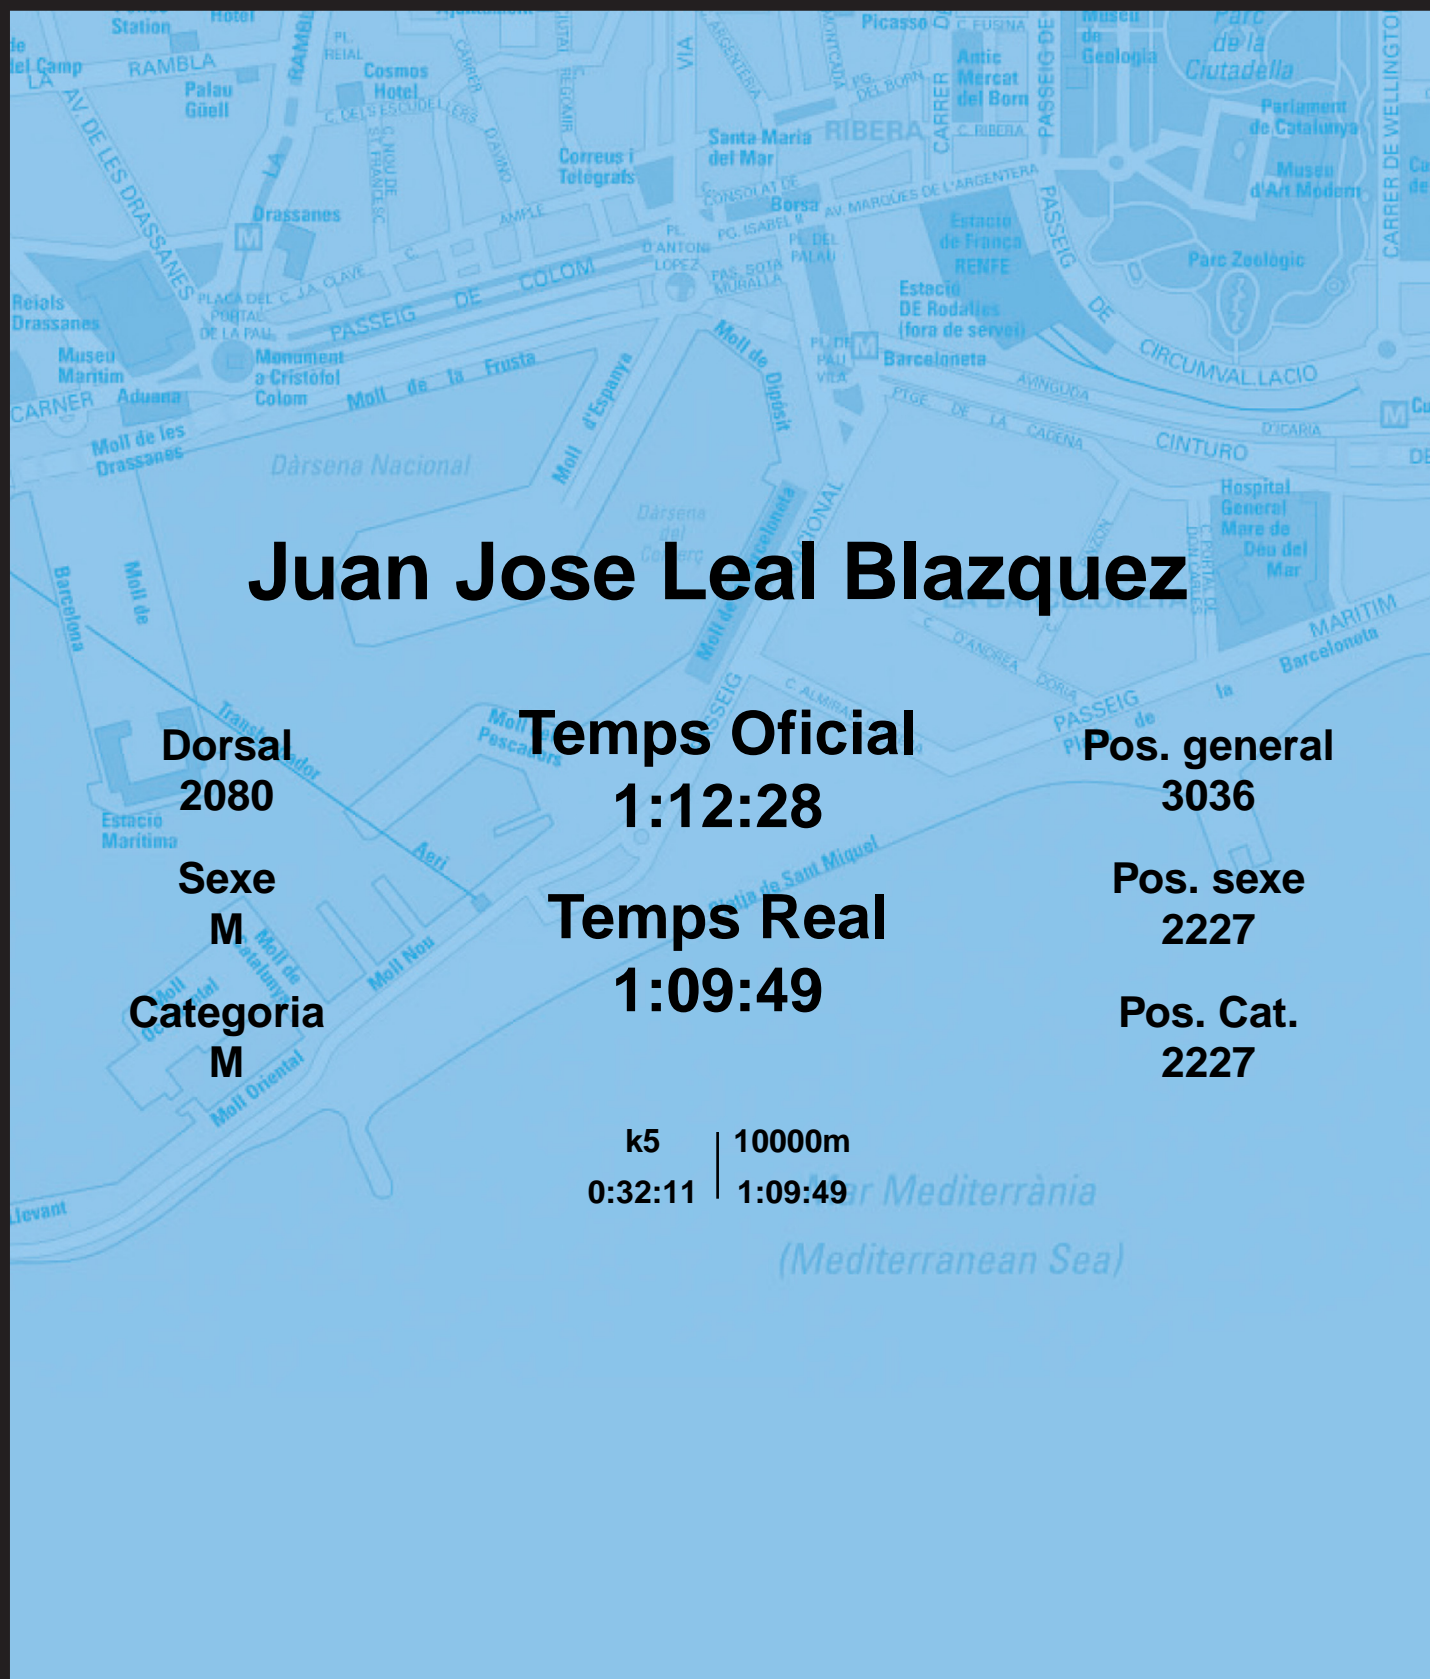

CORREBARRI

Suma't a la festa

16/10/2016

Ajuntament de
Barcelona

Juan Jose Leal Blazquez

Dorsal
2080

Sexe
M

Categoria
M

Temps Oficial
1:12:28

Temps Real
1:09:49

Pos. general
3036

Pos. sexe
2227

Pos. Cat.
2227

k5 | 10000m
0:32:11 | 1:09:49

Mar Mediterrània
(Mediterranean Sea)