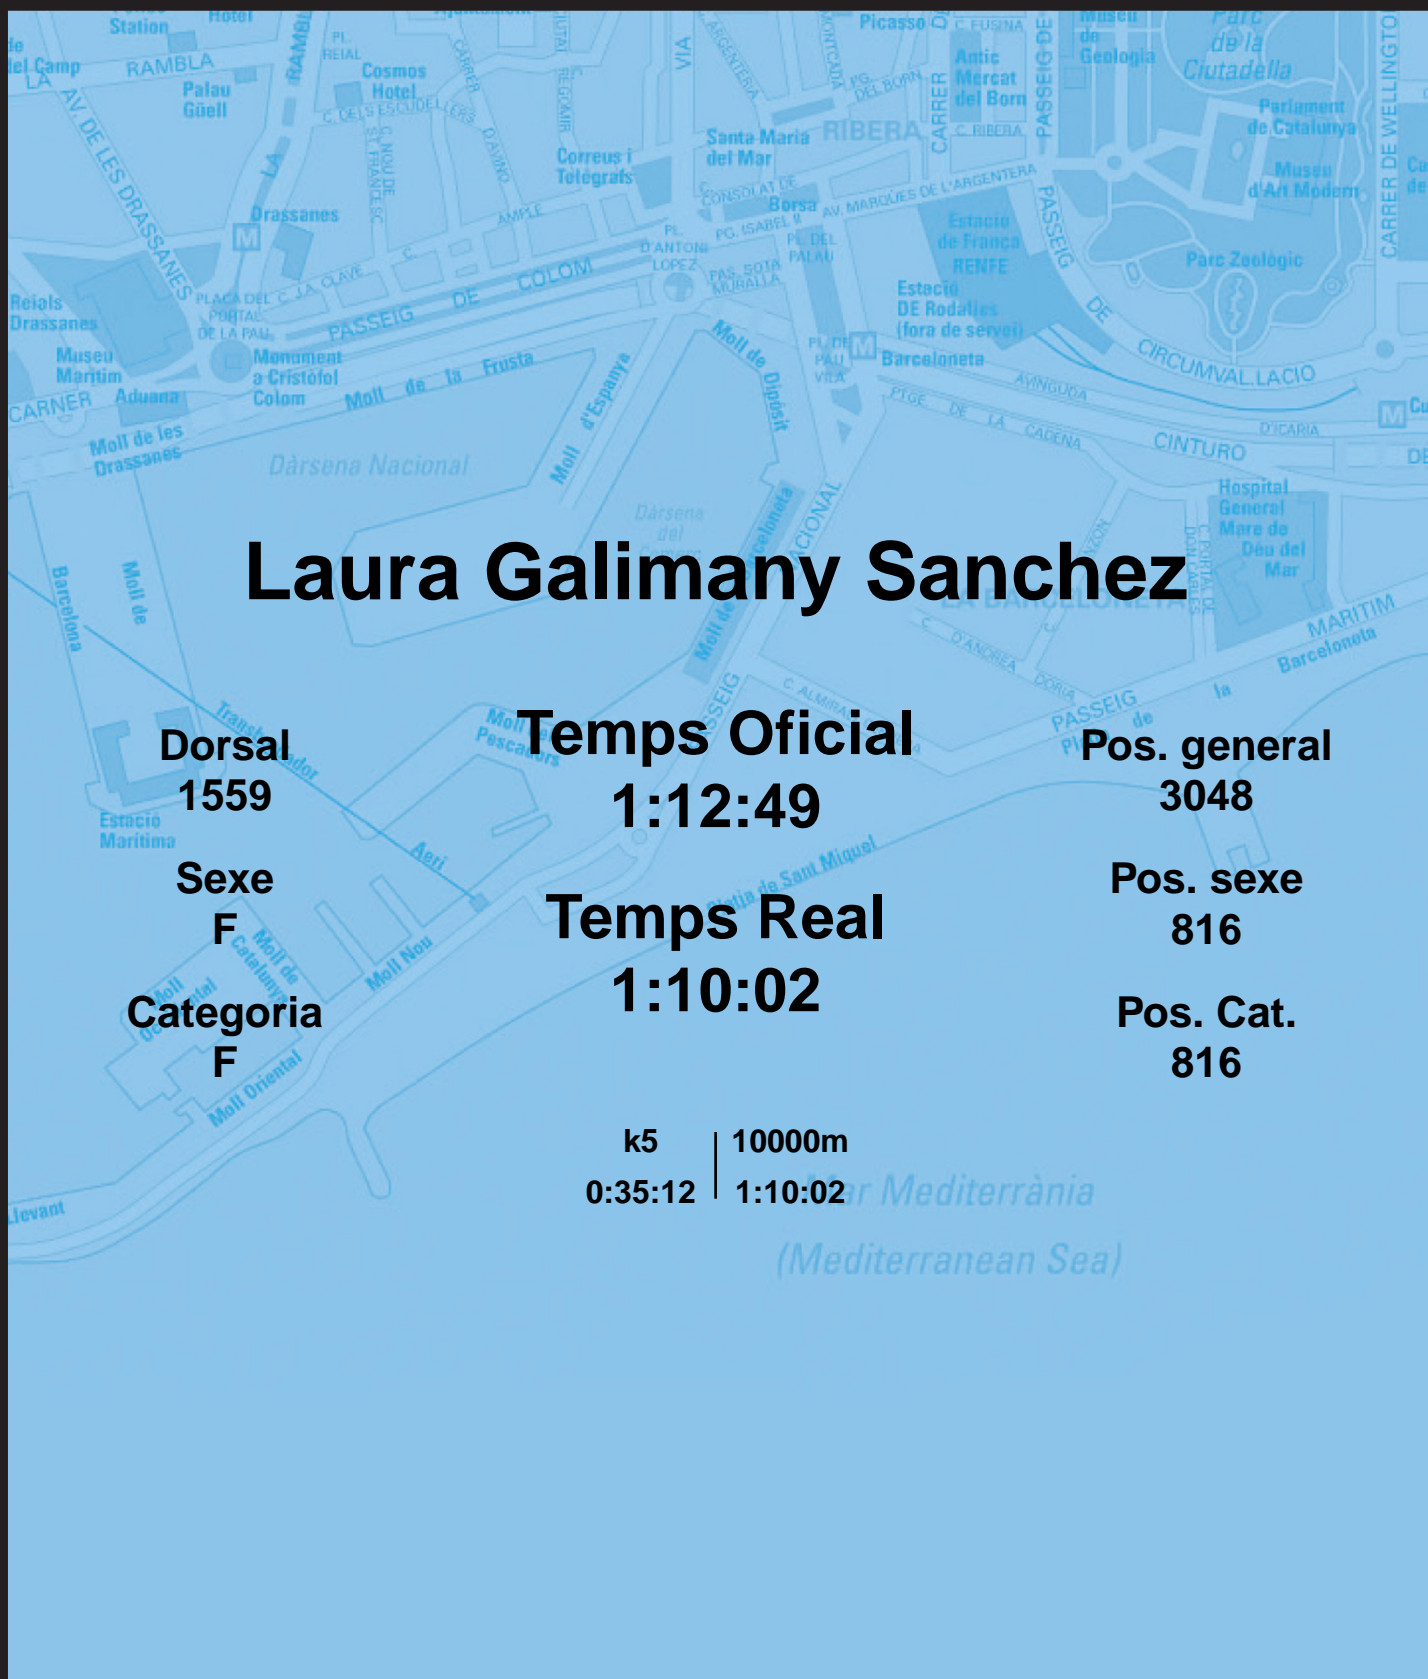

CORREBARRI

Suma't a la festa

16/10/2016

Ajuntament de
Barcelona

Laura Galimany Sanchez

Dorsal
1559

Sexe
F

Categoria
F

Temps Oficial
1:12:49

Temps Real
1:10:02

Pos. general
3048

Pos. sexe
816

Pos. Cat.
816

k5 | 10000m
0:35:12 | 1:10:02

Mar Mediterrània
(Mediterranean Sea)