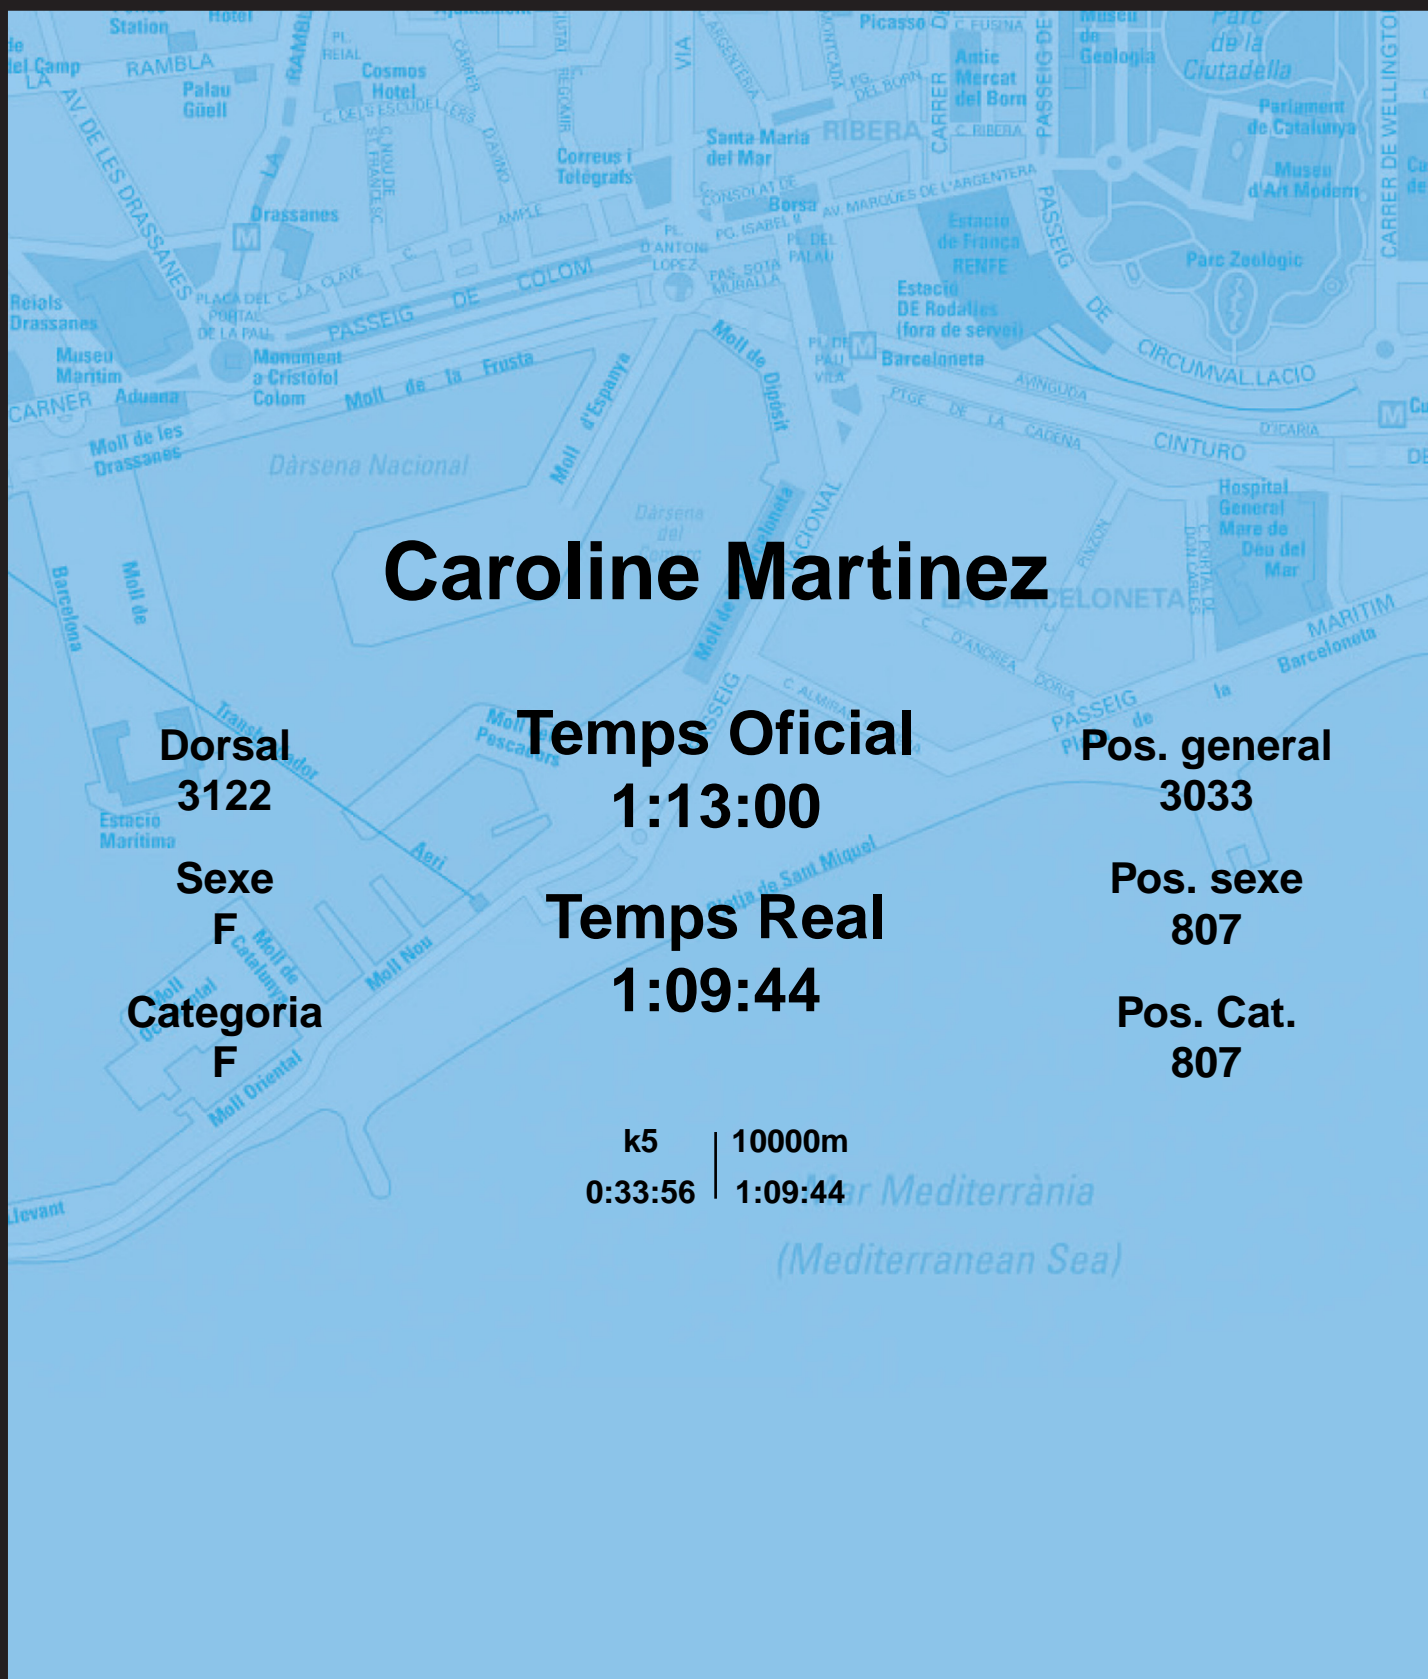

# CORREBARRI

Suma't a la festa

16/10/2016

Ajuntament de  
Barcelona

## Caroline Martinez

Dorsal  
3122

Sexe  
F

Categoria  
F

Temps Oficial  
1:13:00

Temps Real  
1:09:44

Pos. general  
3033

Pos. sexe  
807

Pos. Cat.  
807

k5 | 10000m  
0:33:56 | 1:09:44

Mar Mediterrània  
(Mediterranean Sea)