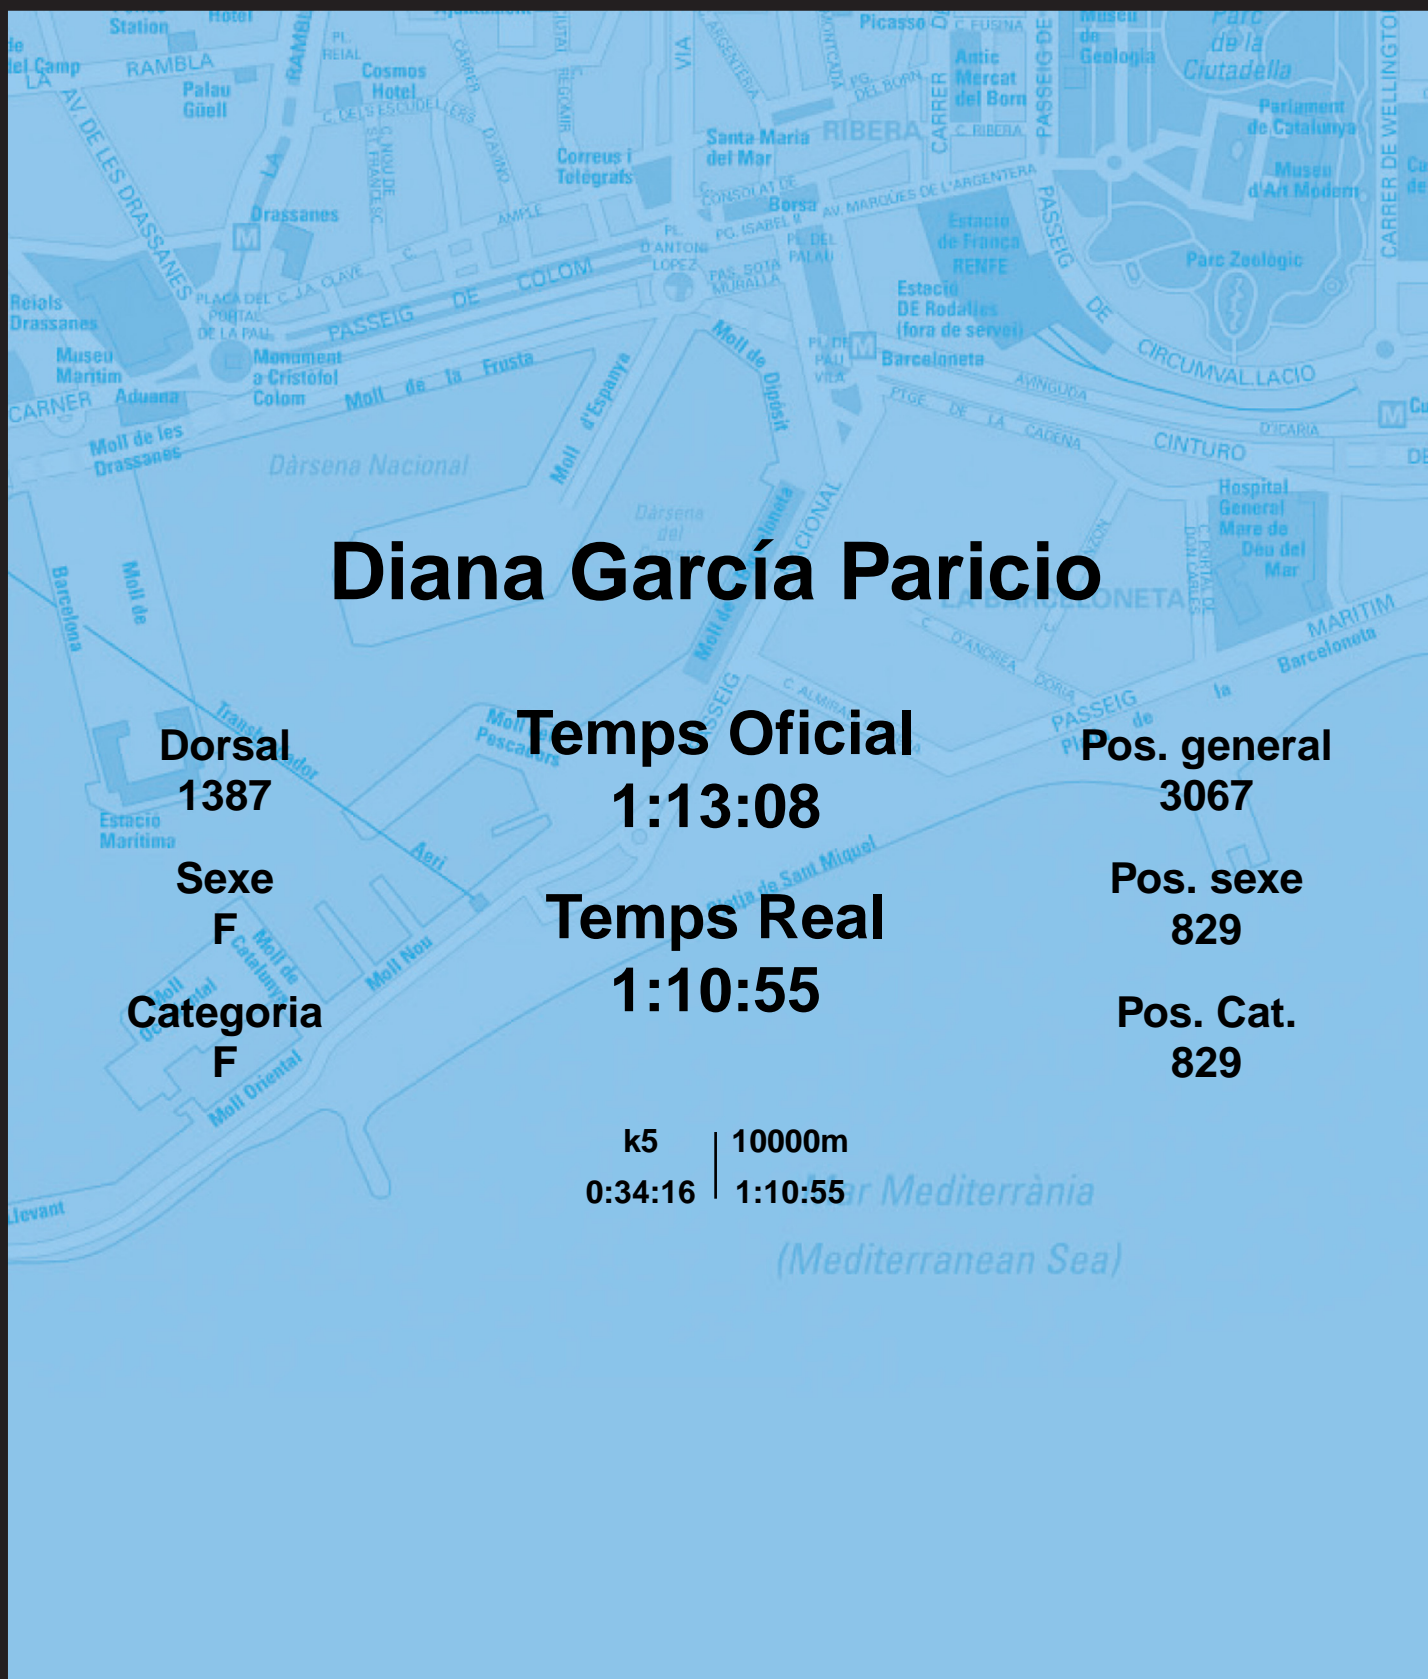

CORREBARRI

Suma't a la festa
16/10/2016

Ajuntament de
Barcelona

Diana García Paricio

Dorsal
1387

Sexe
F

Categoria
F

Temps Oficial
1:13:08

Temps Real
1:10:55

Pos. general
3067

Pos. sexe
829

Pos. Cat.
829

k5 | 10000m
0:34:16 | 1:10:55

Mar Mediterrània
(Mediterranean Sea)