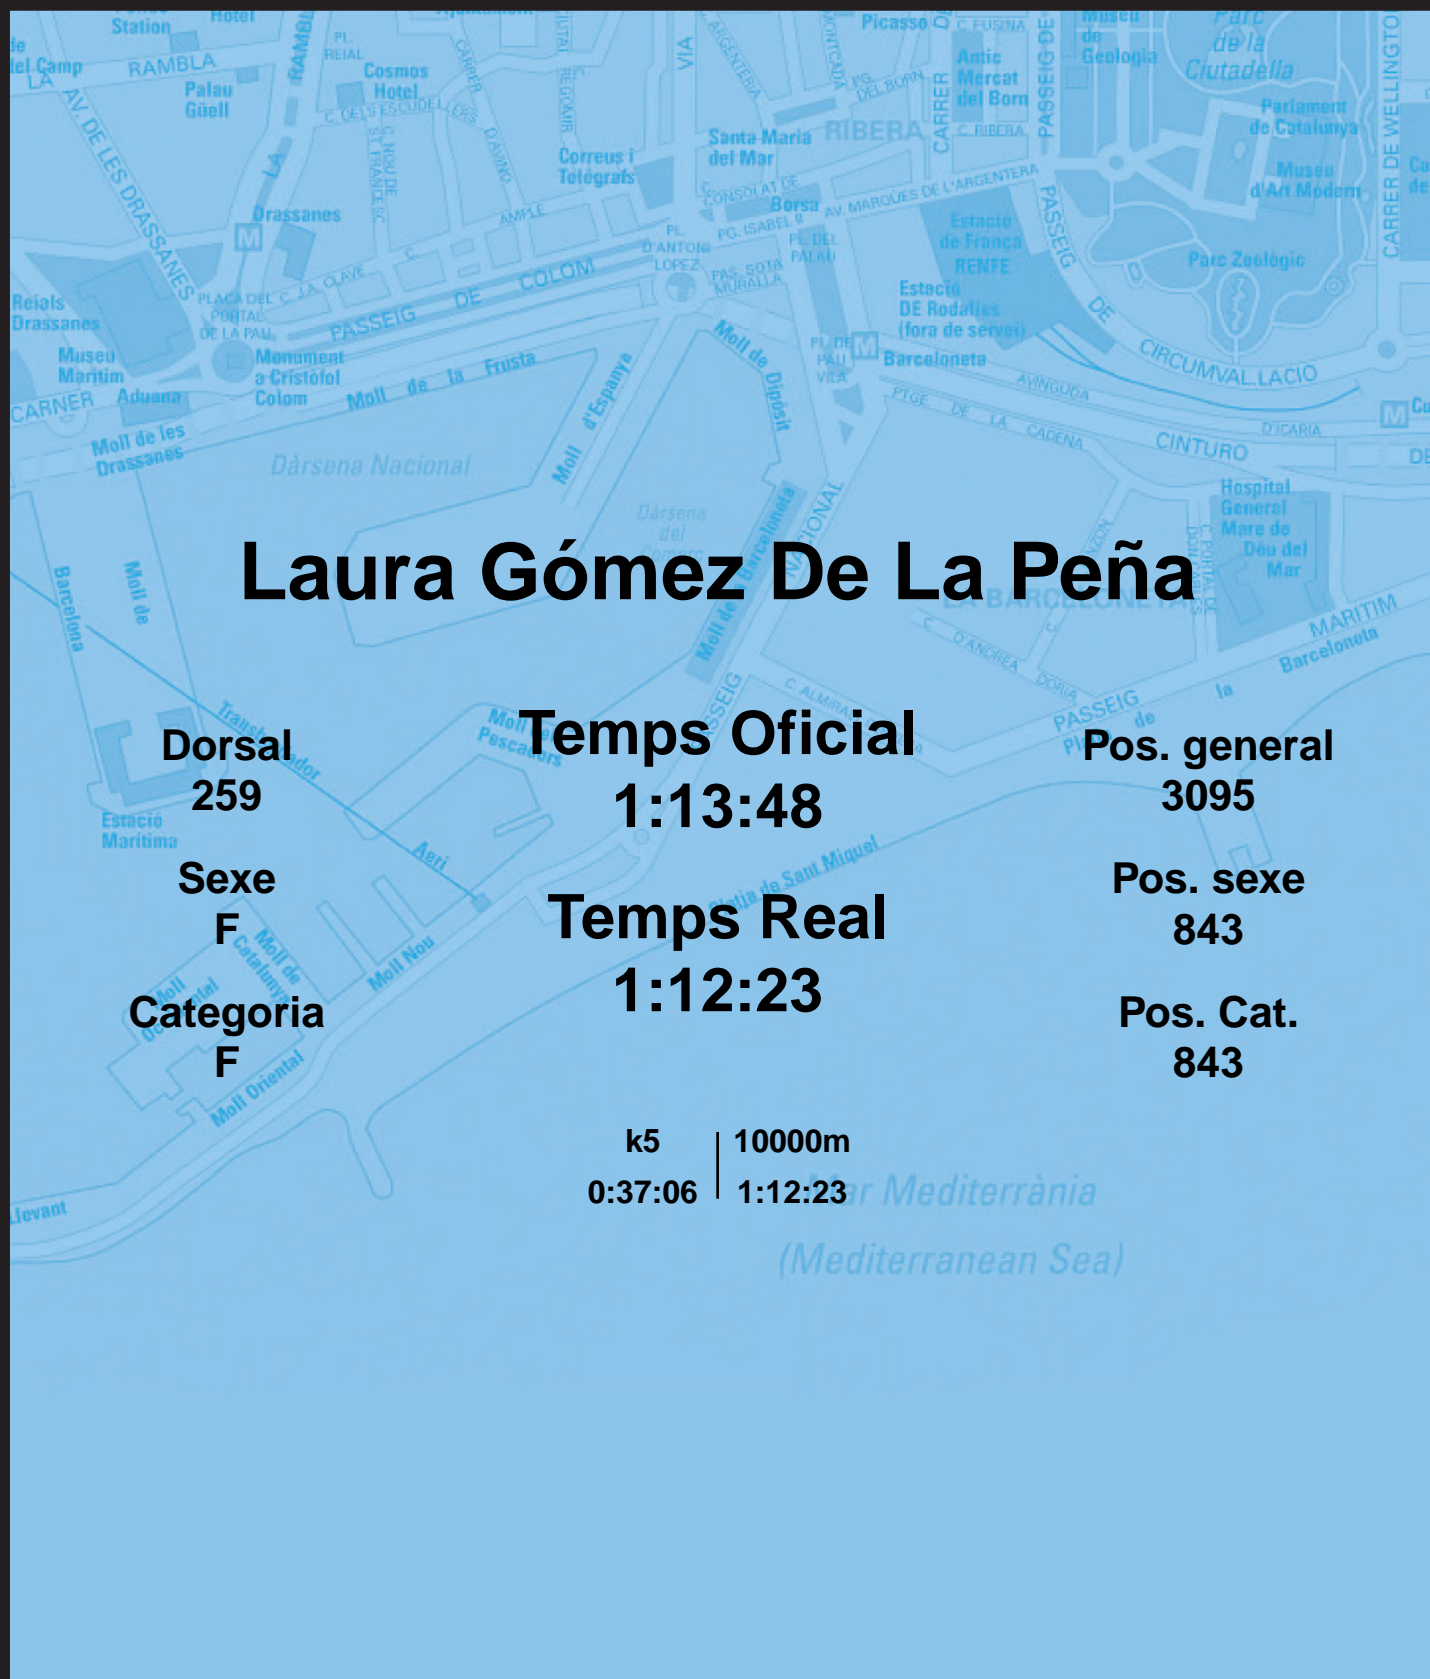

# CORREBARRI

Suma't a la festa

16/10/2016

Ajuntament de  
Barcelona

## Laura Gómez De La Peña

Dorsal  
259

Sexe  
F

Categoria  
F

Temps Oficial  
1:13:48

Temps Real  
1:12:23

Pos. general  
3095

Pos. sexe  
843

Pos. Cat.  
843

k5 | 10000m  
0:37:06 | 1:12:23

Mar Mediterrània  
(Mediterranean Sea)