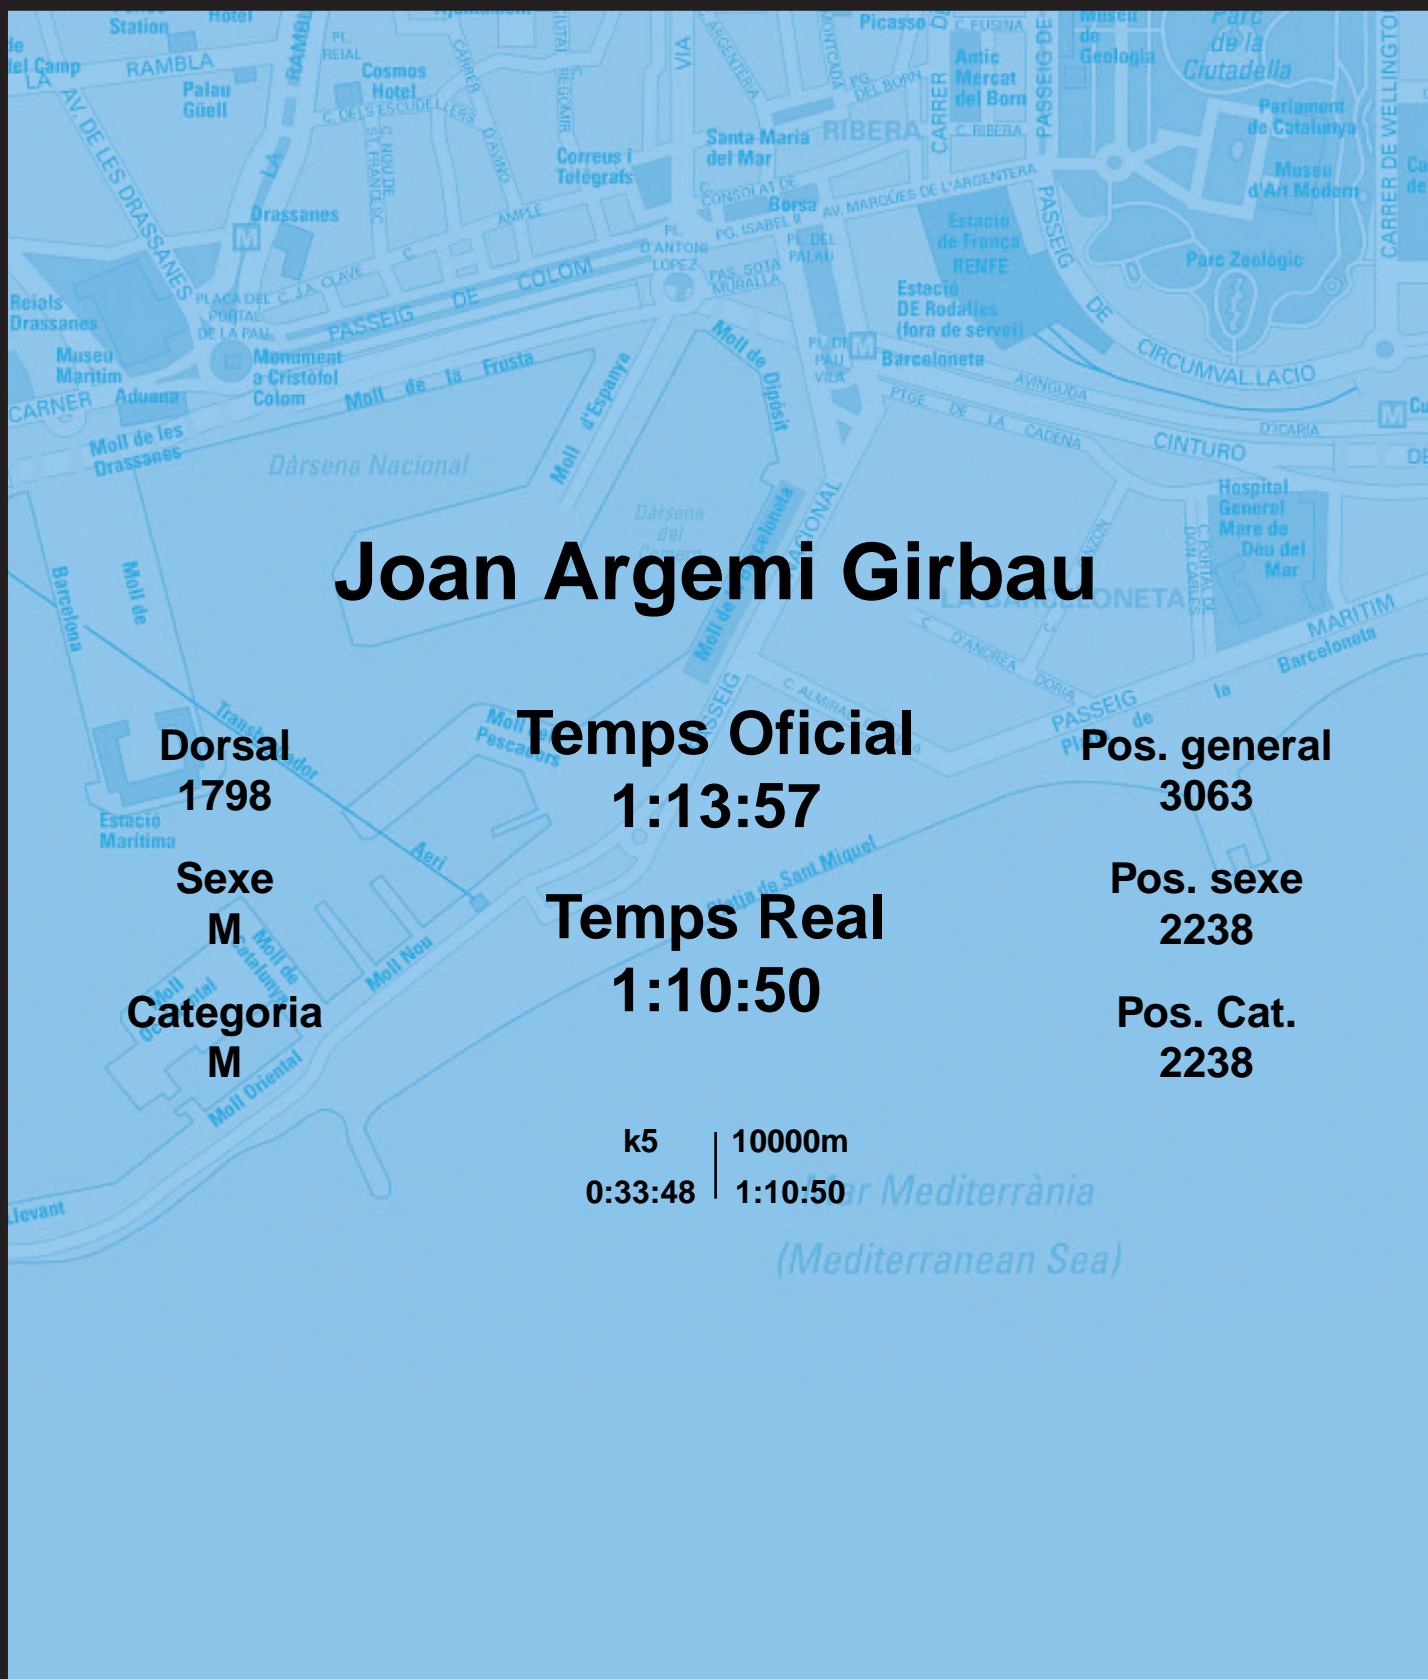

CORREBARRI

Suma't a la festa

16/10/2016

Ajuntament de
Barcelona

Joan Argemi Girbau

Dorsal
1798

Sexe
M

Categoria
M

Temps Oficial
1:13:57

Temps Real
1:10:50

Pos. general
3063

Pos. sexe
2238

Pos. Cat.
2238

k5 | 10000m
0:33:48 | 1:10:50

Mar Mediterrània
(Mediterranean Sea)