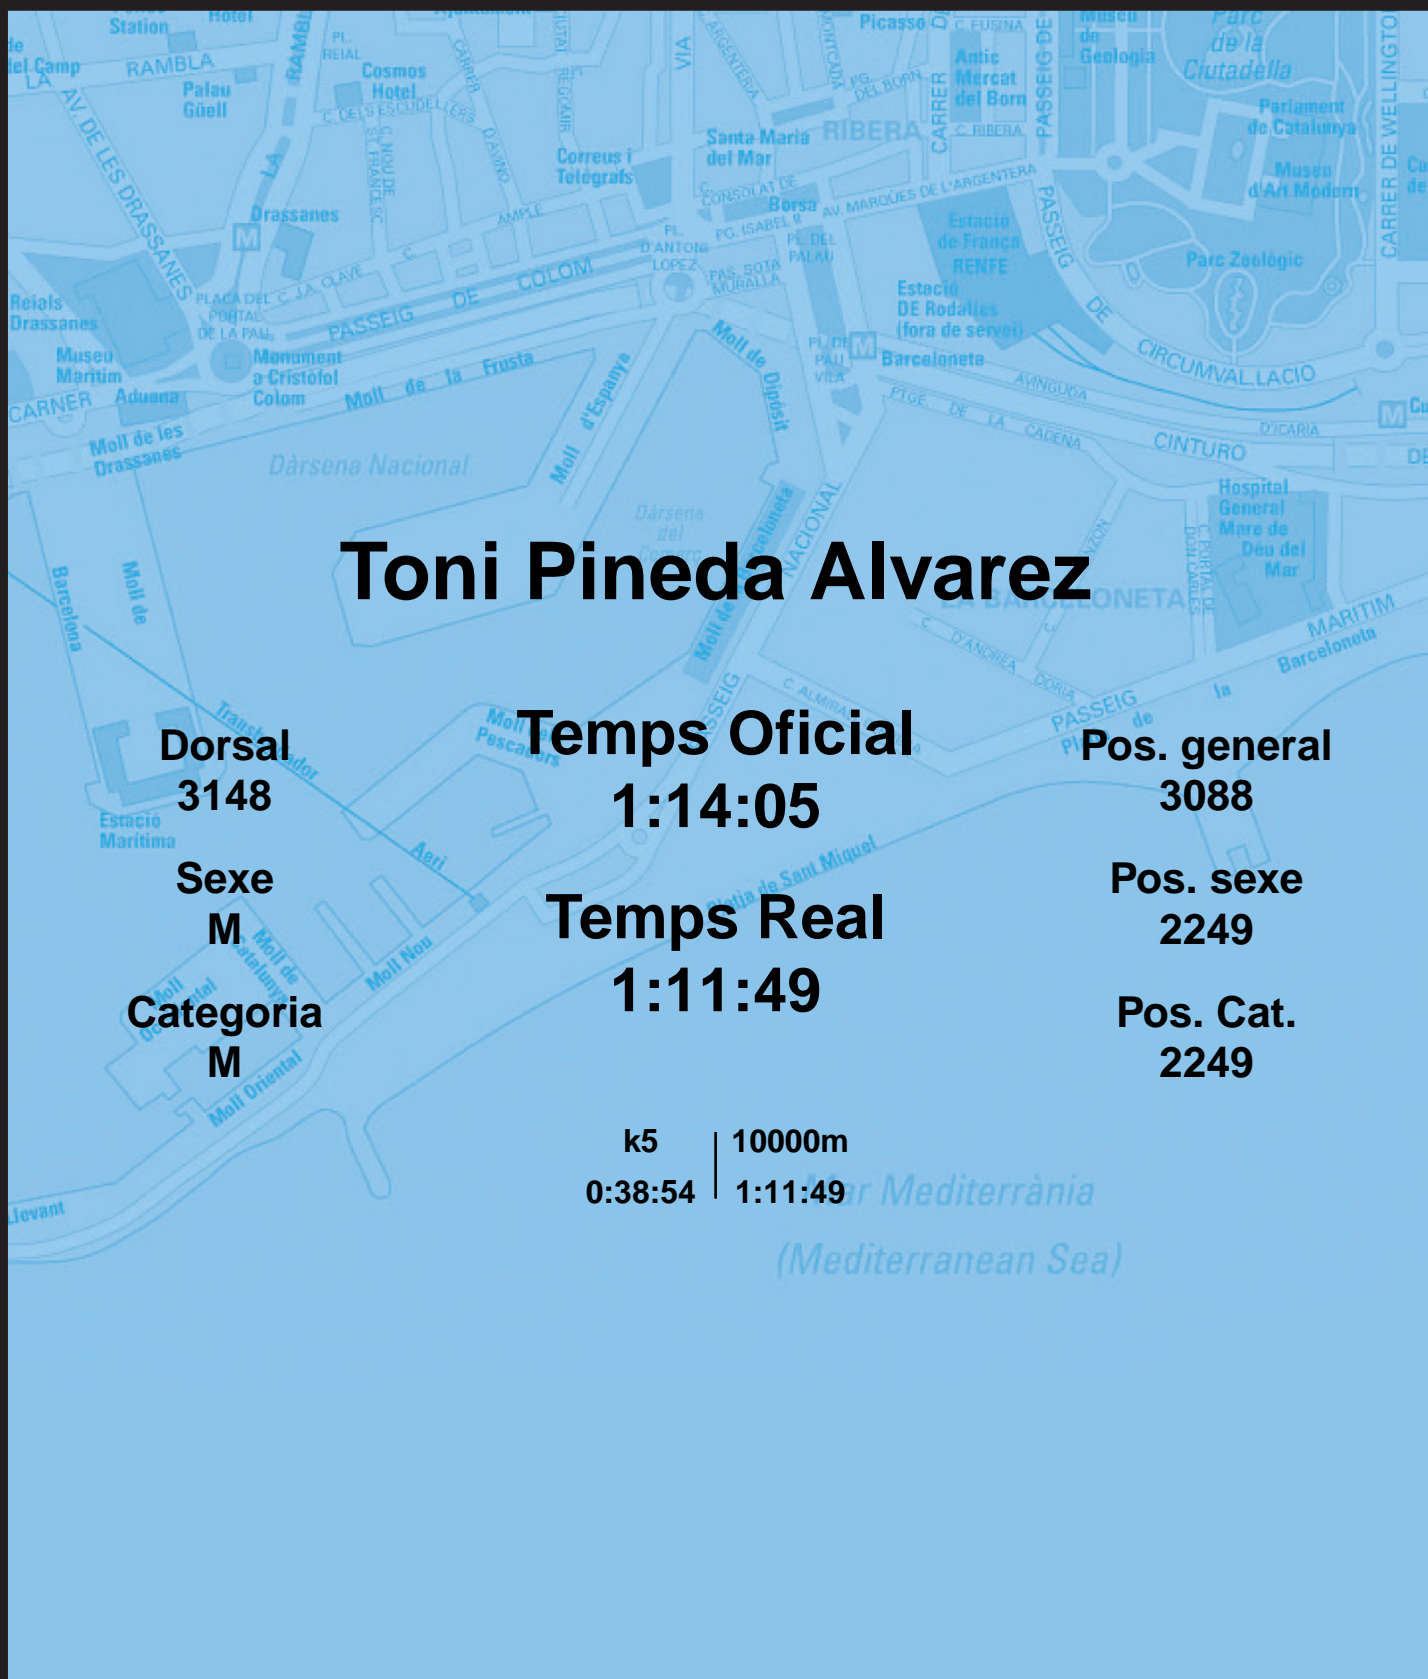

CORREBARRI

Suma't a la festa
16/10/2016

Ajuntament de
Barcelona

Toni Pineda Alvarez

Dorsal
3148

Sexe
M

Categoria
M

Temps Oficial
1:14:05

Temps Real
1:11:49

Pos. general
3088

Pos. sexe
2249

Pos. Cat.
2249

k5 | 10000m
0:38:54 | 1:11:49

Mar Mediterrània
(Mediterranean Sea)