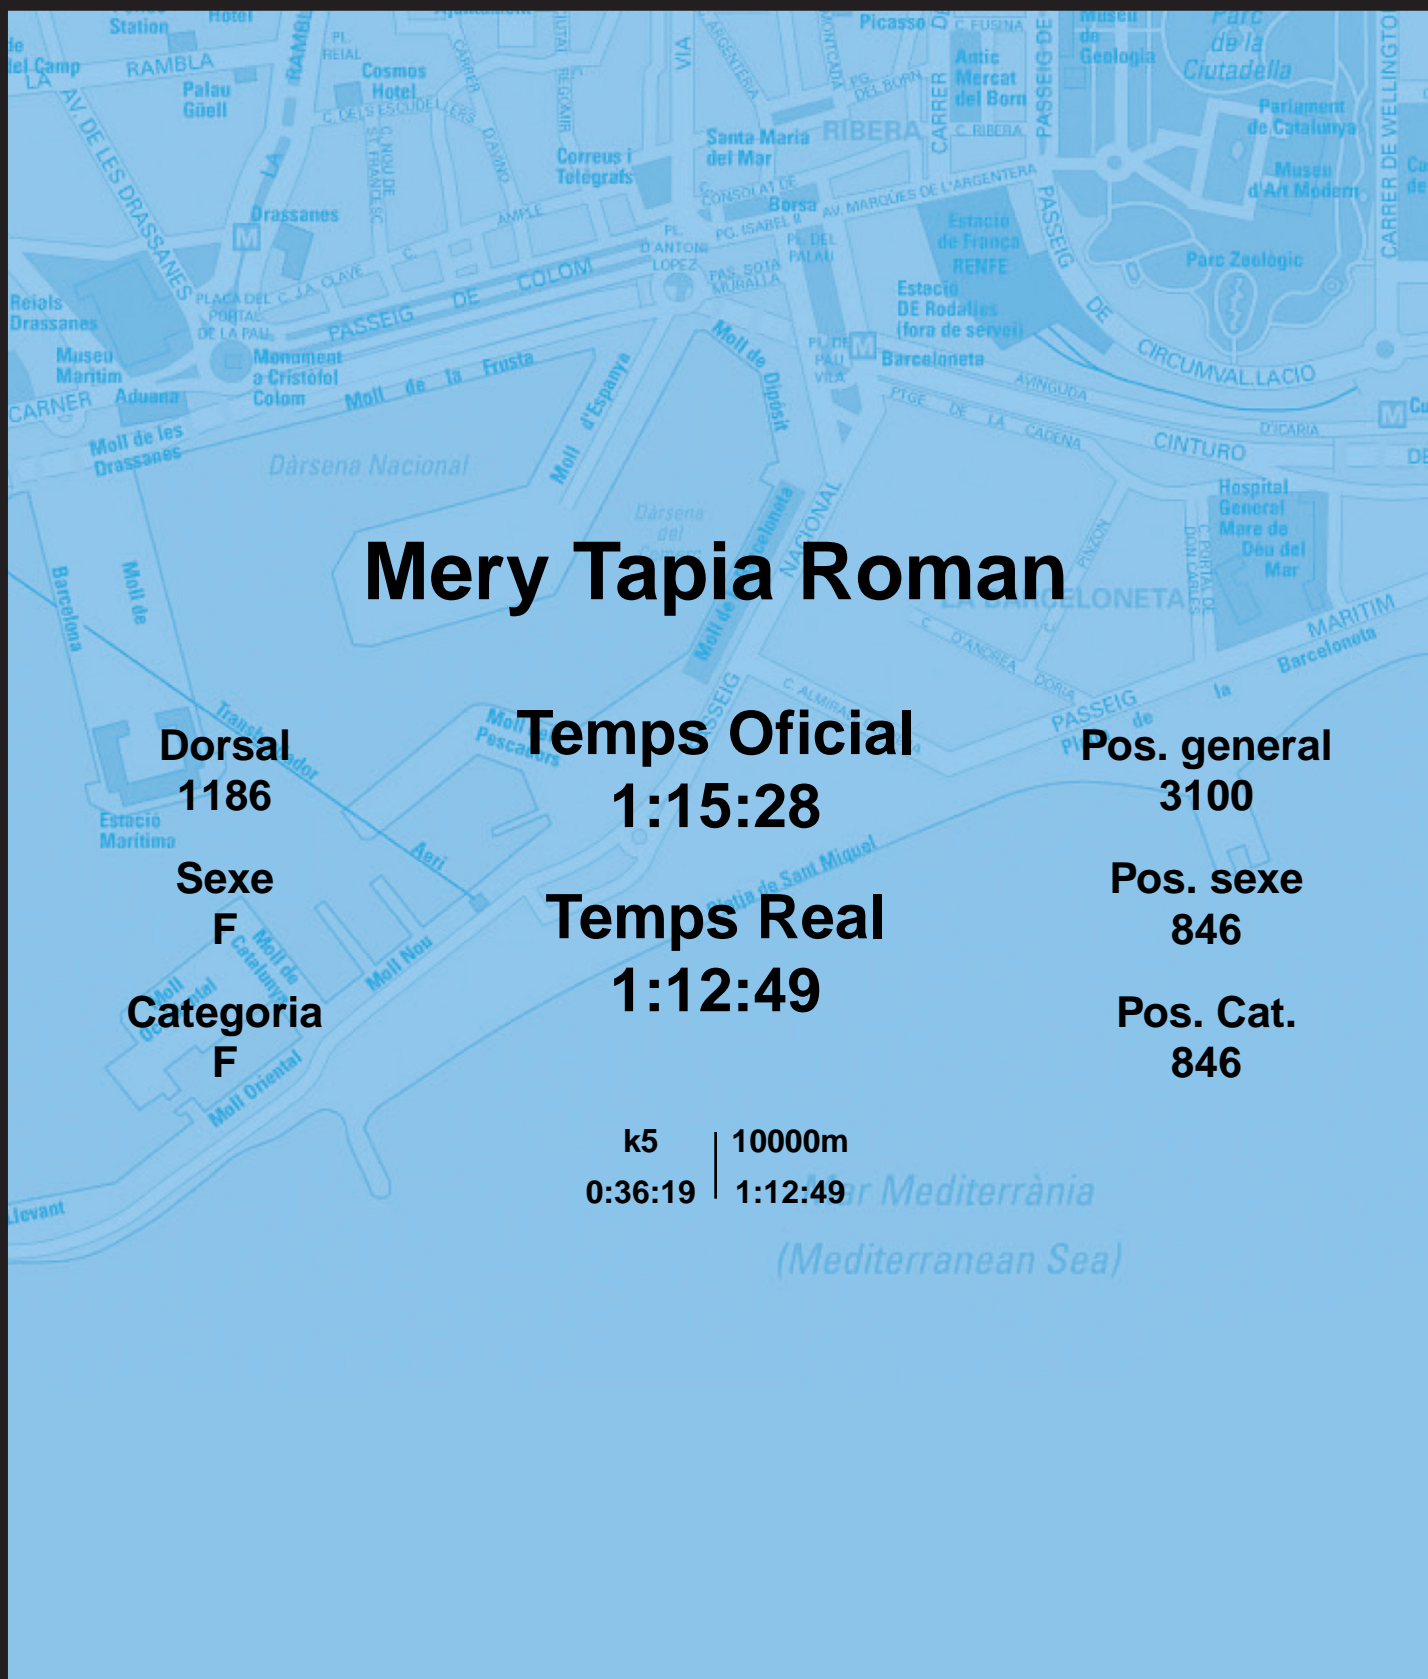

CORREBARRI

Suma't a la festa

16/10/2016

Ajuntament de Barcelona

Mery Tapia Roman

Dorsal
1186

Sexe
F

Categoria
F

Temps Oficial
1:15:28

Temps Real
1:12:49

Pos. general
3100

Pos. sexe
846

Pos. Cat.
846

k5 | 10000m
0:36:19 | 1:12:49

Mar Mediterrània
(Mediterranean Sea)