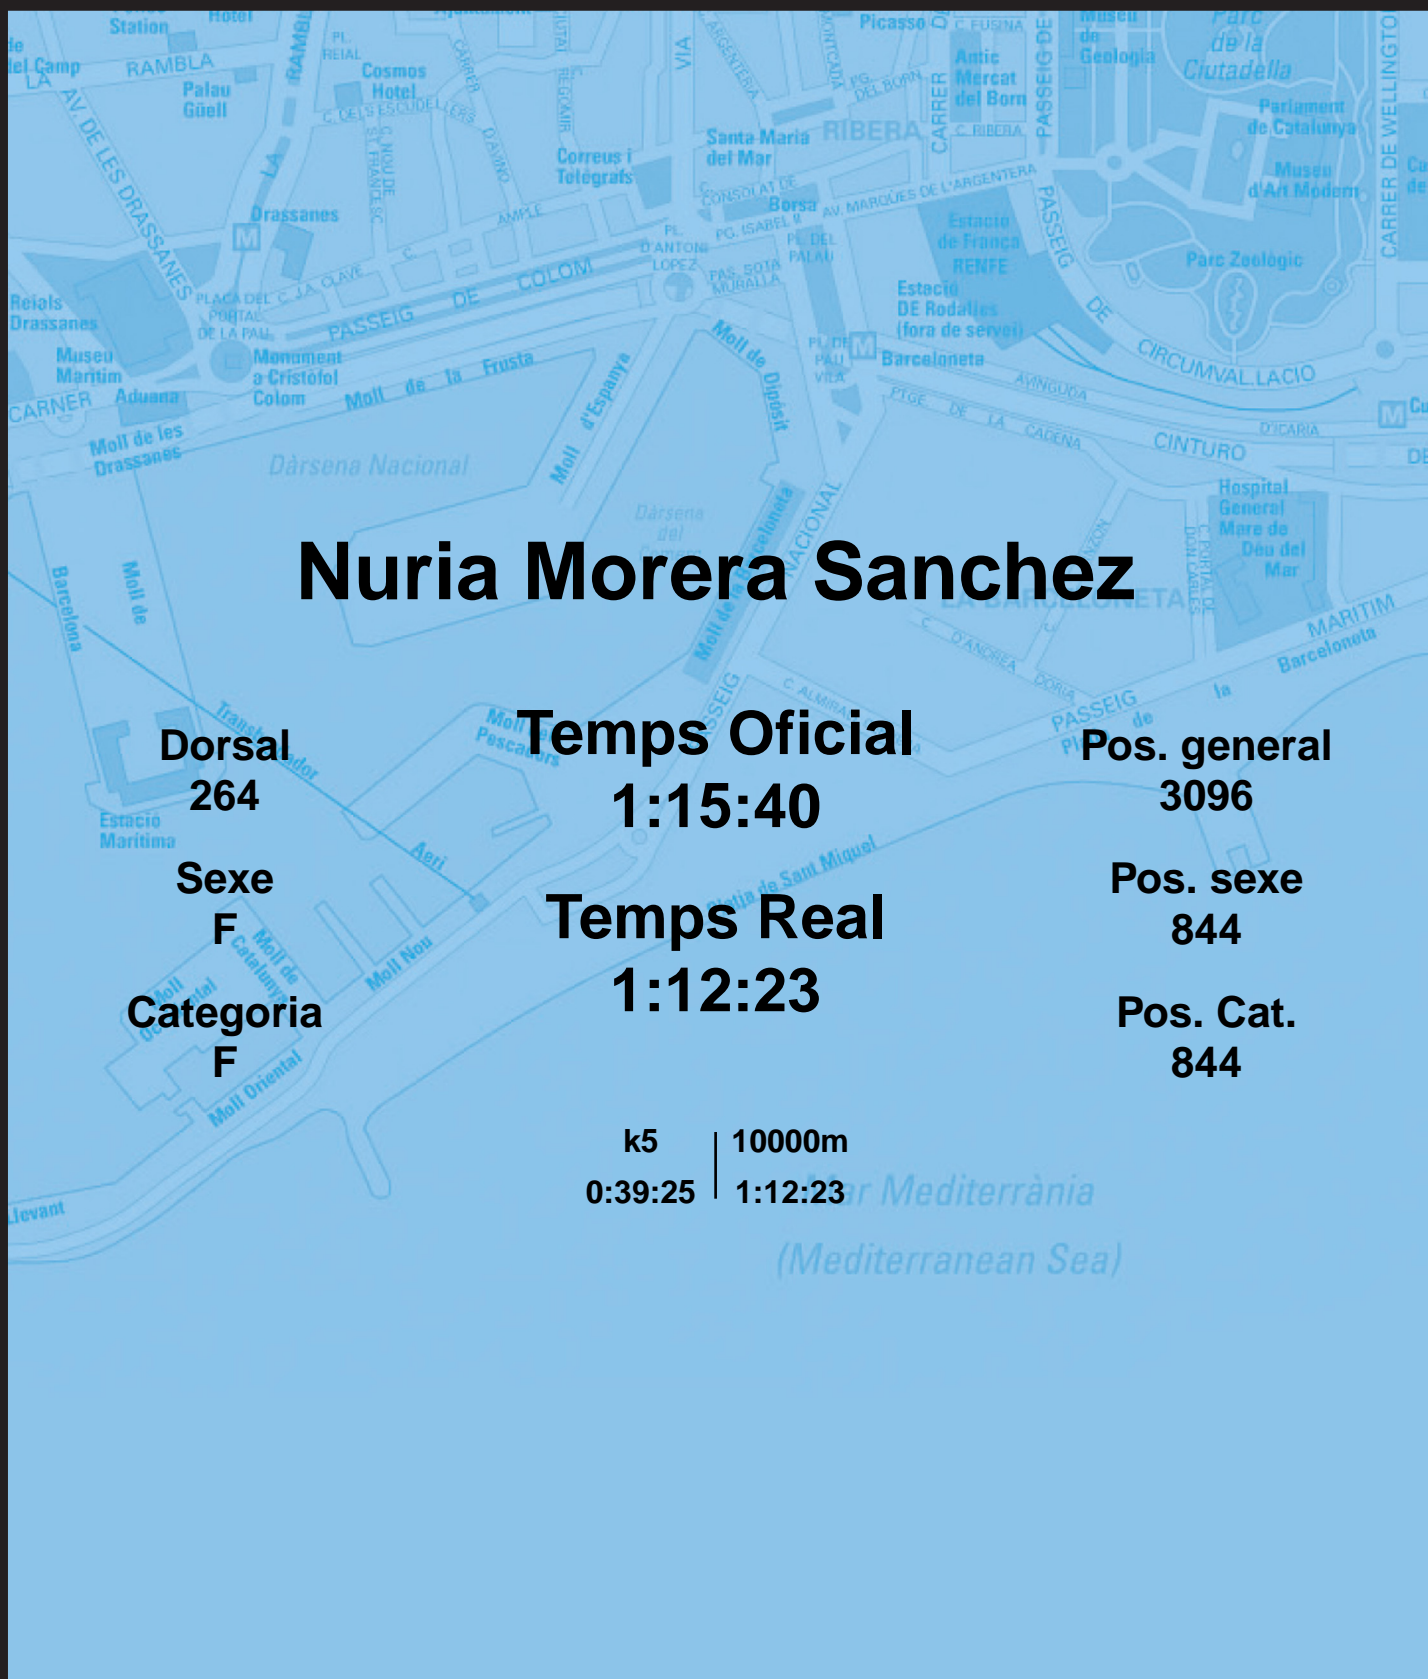

# CORREBARRI

Suma't a la festa  
16/10/2016

Ajuntament de  
Barcelona

## Nuria Morera Sanchez

Dorsal  
264

Sexe  
F

Categoria  
F

Temps Oficial  
1:15:40

Temps Real  
1:12:23

Pos. general  
3096

Pos. sexe  
844

Pos. Cat.  
844

k5 | 10000m  
0:39:25 | 1:12:23

Mar Mediterrània  
(Mediterranean Sea)