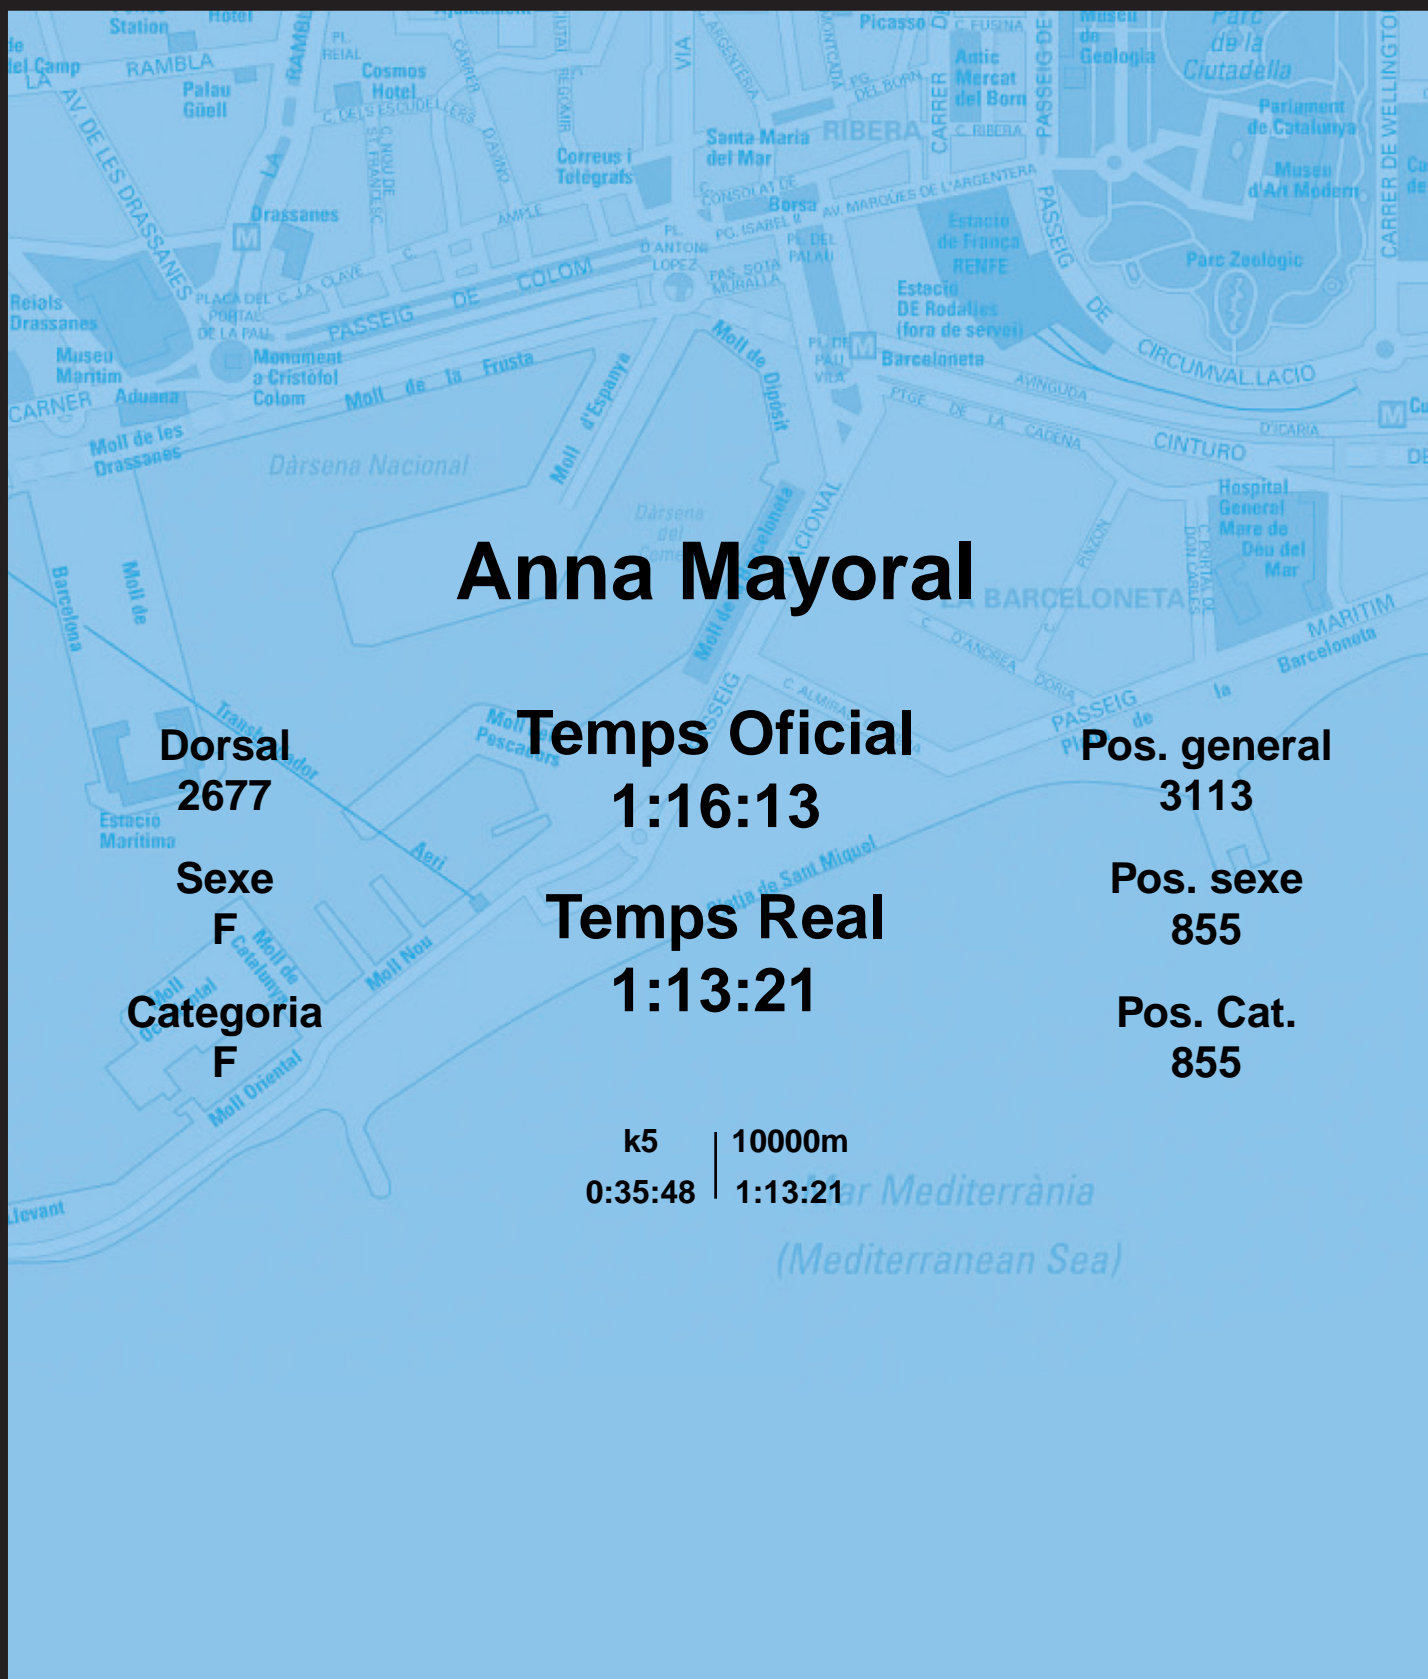

CORREBARRI

Suma't a la festa

16/10/2016

Ajuntament de
Barcelona

Anna Mayoral

Dorsal
2677

Sexe
F

Categoria
F

Temps Oficial
1:16:13

Temps Real
1:13:21

Pos. general
3113

Pos. sexe
855

Pos. Cat.
855

k5 | 10000m
0:35:48 | 1:13:21

Mar Mediterrània
(Mediterranean Sea)