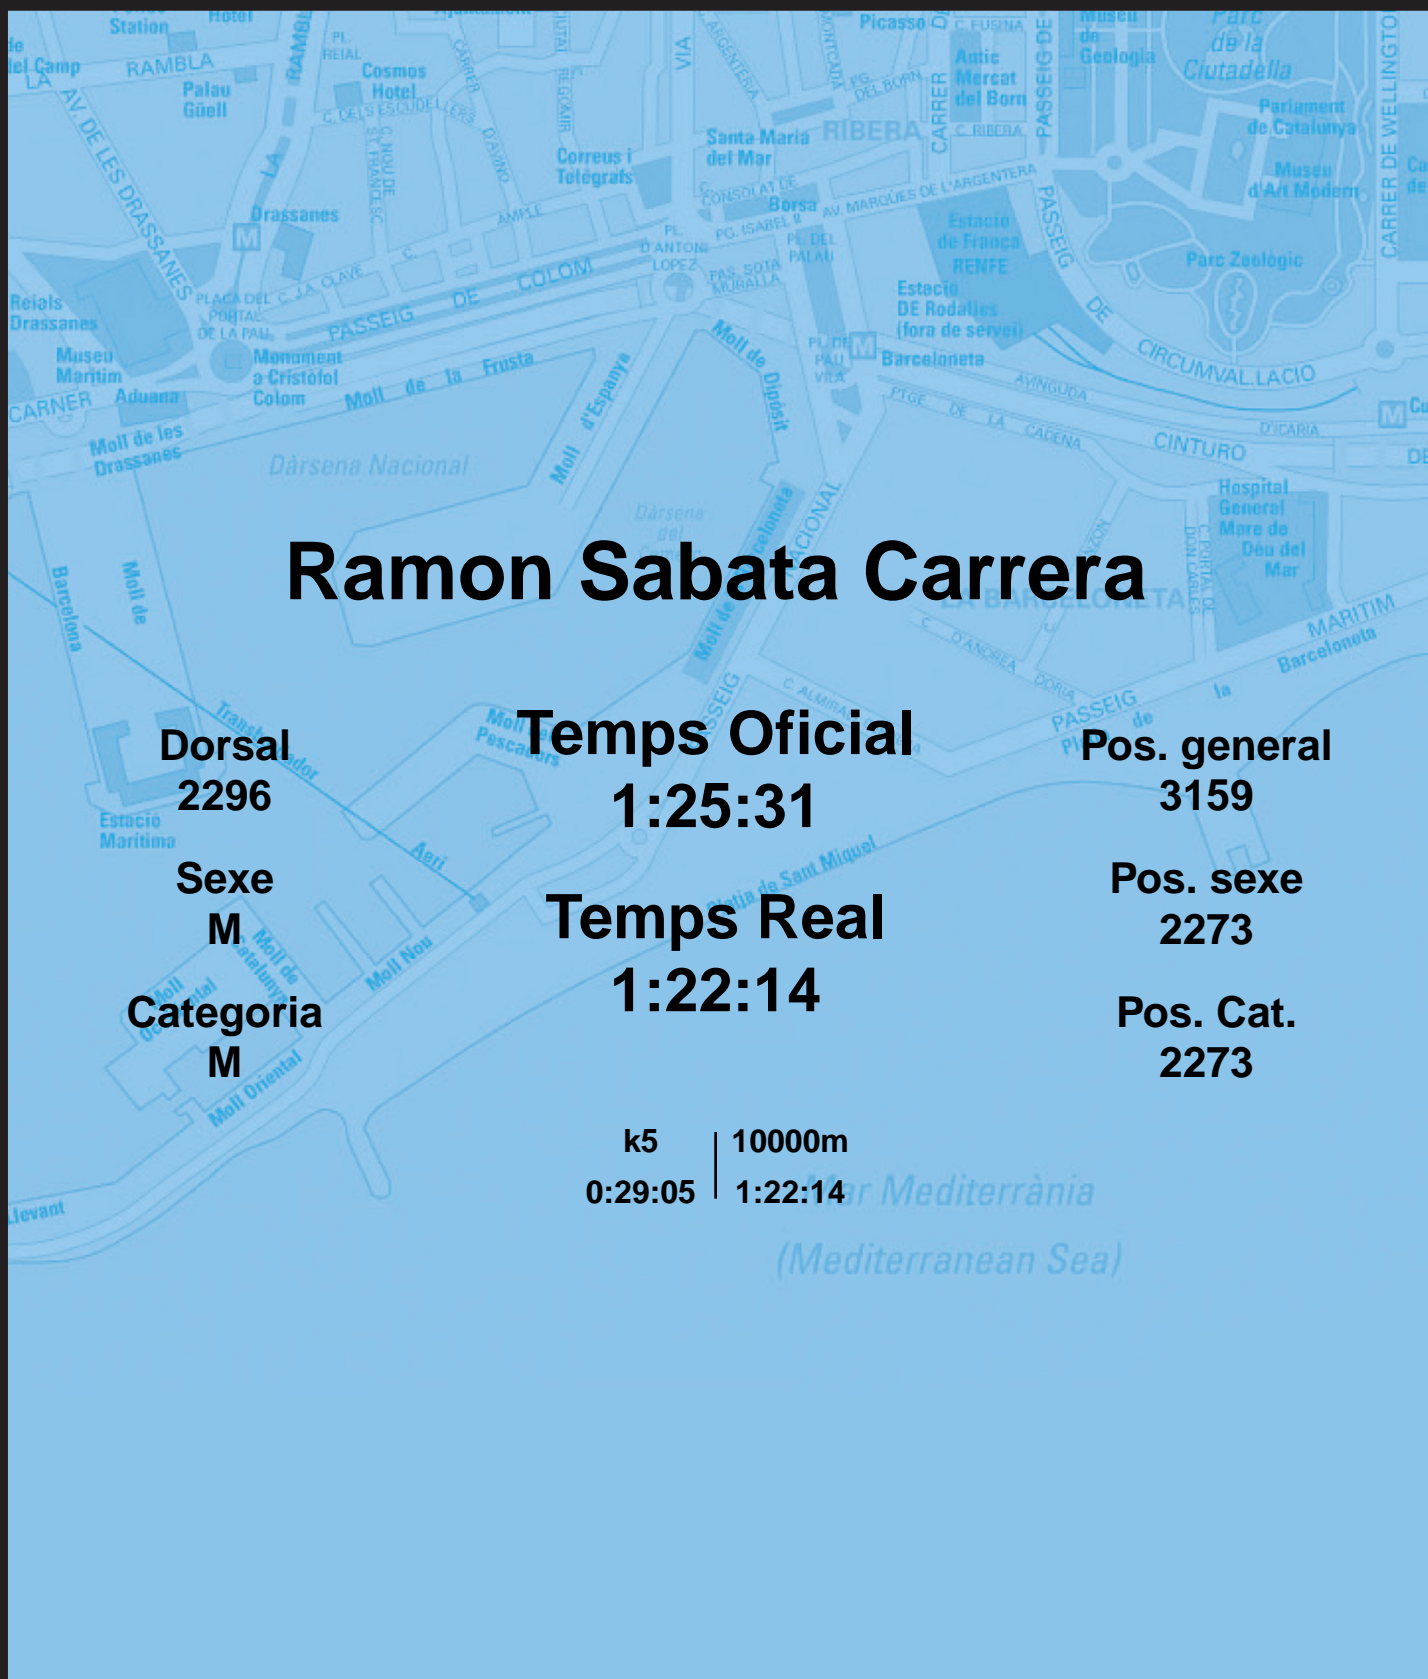

CORREBARRI

Suma't a la festa

16/10/2016

Ajuntament de Barcelona

Ramon Sabata Carrera

Dorsal
2296

Sexe
M

Categoria
M

Temps Oficial
1:25:31

Temps Real
1:22:14

Pos. general
3159

Pos. sexe
2273

Pos. Cat.
2273

k5 | 10000m
0:29:05 | 1:22:14

Mar Mediterrània
(Mediterranean Sea)