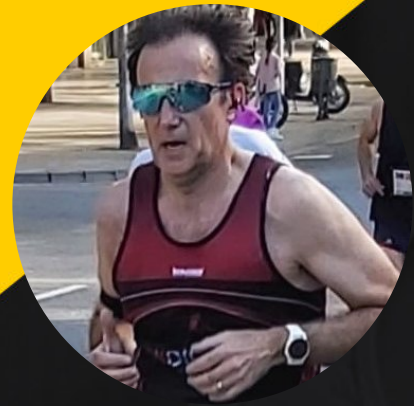

Cursa DIR Diagonal - 10K
29-05-2022

ANGEL LIZAURO CARRIO

Temps Oficial
0:43:44

Temps Real
0:43:21

Dorsal
3094

Sexe
M

Categoria
VtBM

Pos General
529