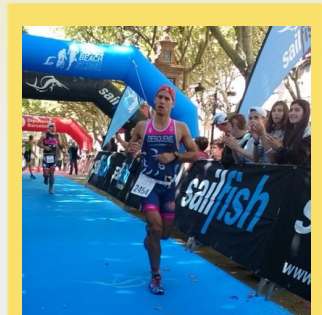

## DIPLOMA

**Mitja Marató de Granollers - LA MITJA - 21k**  
**07-02-2016**

**David Desquens Palacios**

**Dorsal**  
**3239**

**Temps Oficial**  
**1:33:58**

**Pos. general**  
**1169**

**Sexe**  
**M**

**Temps Real**  
**1:30:52**