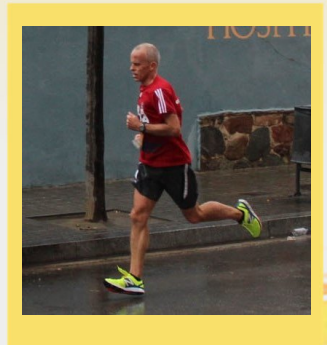

## DIPLOMA

**Mitja Marató de Granollers - LA MITJA - 21k**  
**07-02-2016**

**Robert Metcalf**

**Dorsal**  
**6379**

**Sexe**  
**M**

**Categoria**  
**M1962**

**Temps Oficial**  
**1:41:16**

**Temps Real**  
**1:32:54**