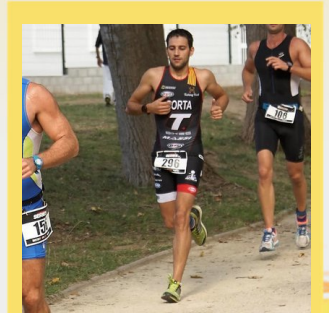

## DIPLOMA

**Mitja Marató de Granollers - LA MITJA - 21k**  
**07-02-2016**

**Oriol Porta Maqueda**

**Dorsal**  
**3555**

**Temps Oficial**  
**1:48:19**

**Pos. general**  
**2884**

**Sexe**  
**M**

**Temps Real**  
**1:39:42**