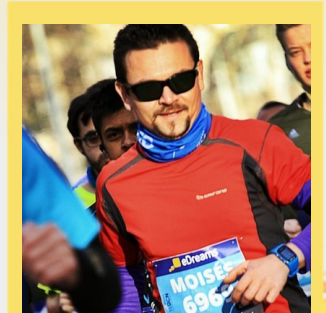

## DIPLOMA

**Mitja Marató de Granollers - LA MITJA - 21k**  
**07-02-2016**

**Moisés Jiménez Nohales**

**Dorsal**  
**7331**

**Temps Oficial**  
**1:52:12**

**Pos. general**  
**3968**

**Sexe**  
**M**

**Temps Real**  
**1:44:36**