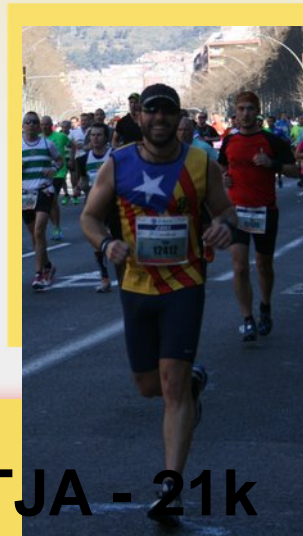

CHAMPIONCHIP

DIPLOMA

Mitja Marató de Granollers - LA MITJA - 21k
07-02-2016

Toni Gil Cantoni

Dorsal
686

Sexe
M

Categoria
M1973

Temps Oficial
1:53:40