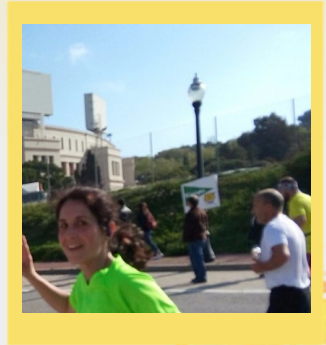

CHAMPIONCHIP

DIPLOMA

Mitja Marató de Granollers - LA MITJA - 21k
07-02-2016

Sonia Salas Vilchez

Dorsal
2188

Sexe
F

Categoria
F1973

Temps Oficial
1:54:41