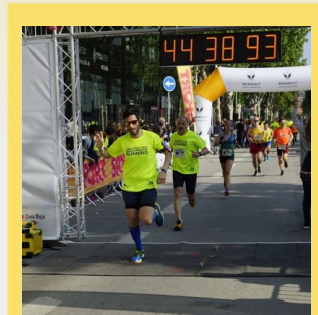

CHAMPIONCHIP

DIPLOMA

Mitja Marató de Granollers - LA MITJA - 21k
07-02-2016

Jorge De Luque Alvarez

Dorsal
8424

Temps Oficial
1:58:14

Pos. general
4171

Sexe
M