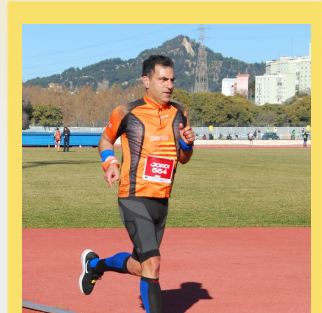

## DIPLOMA

**Mitja Marató de Granollers - LA MITJA - 21k**  
**07-02-2016**

**Jordi Mas Casas**

**Dorsal**  
**390**

**Sexe**  
**M**

**Categoria**  
**M1965**

**Temps Oficial**  
**1:58:29**

**Temps Real**  
**1:44:49**