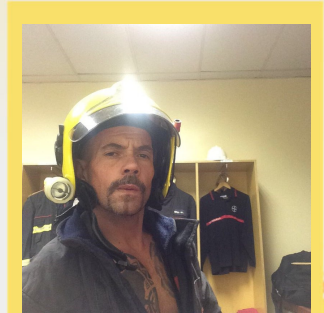

CHAMPIONCHIP

DIPLOMA

Mitja Marató de Granollers - LA MITJA - 21k
07-02-2016

Manuel Moreno Moreno

Dorsal
7928

Temps Oficial
2:03:45

Pos. general
6055

Sexe
M