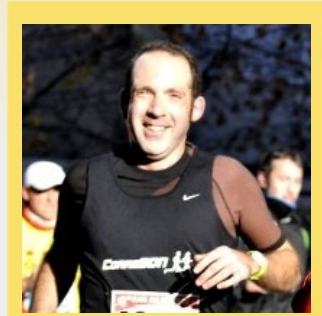

CHAMPIONCHIP

DIPLOMA

Mitja Marató de Granollers - LA MITJA - 21k
07-02-2016

Durin Duran Vilalta

Dorsal
1925

Temps Oficial
2:07:00

Pos. general
5696

Sexe
M