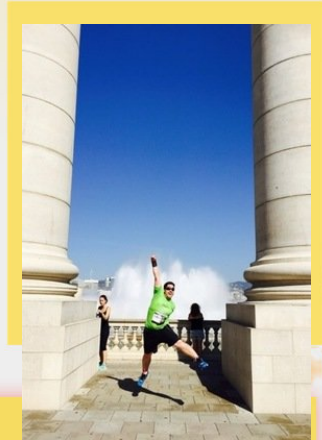

CHAMPIONCHIP

DIPLOMA

Mitja Marató de Granollers - LA MITJA - 21k
07-02-2016

Ivan Lechón Real

Dorsal
6345

Temps Oficial
2:14:08

Pos. general
7179

Sexe
M