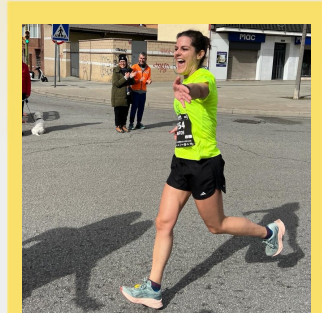

CHAMPIONCHIP

DIPLOMA

**Mitja Marató de Granollers - LA MITJA - 21k
07-02-2016**

Loly Martos Caracuel

**Dorsal
9079**

**Sexe
F**

**Categoria
F1990**

**Temps Oficial
2:26:29**