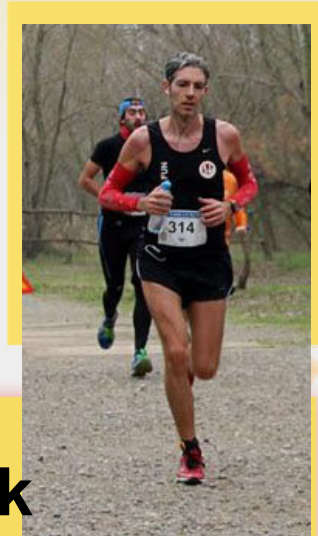

CHAMPIONCHIP

DIPLOMA

92 Jean Bouin Open - 10k
22-11-2015

Sergi Nadal Casas

Dorsal
5196

Temps Oficial
0:40:36

Pos. general
420

Sexe
M