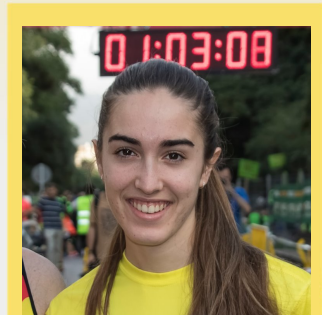

CHAMPIONCHIP

DIPLOMA

Cursa Nocturna de L'Hospitalet - 5K
16-04-2016

Maria Morella Gimenez

Dorsal
4532

Sexe
F

Categoria
ProF

Temps Oficial
0:30:45