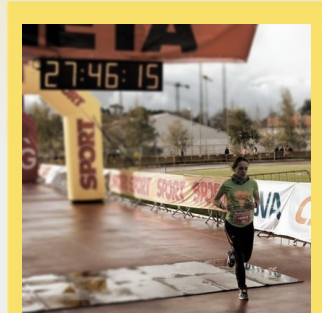

CHAMPIONCHIP

DIPLOMA

Mitja Marató Relleus Mataró (Equips i xips Lliga) - XipsLliga
16-07-2016

Mercè Izquierdo-Serra

Dorsal
50

Temps Oficial
0:36:48

Pos. general
126

Sexe
F