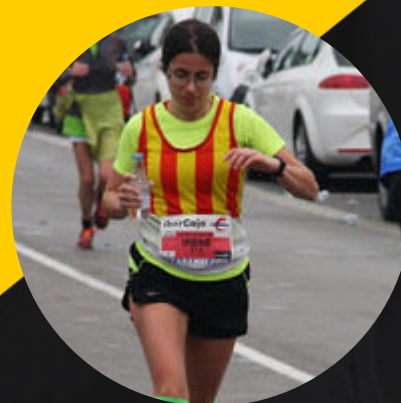

**Mitja Marató Relleus Mataró
(Equips i xips Lliga) -
XipsLliga
13-07-2024**

Irene Vives Armengol

Temps Oficial
0:36:56

Temps Real
0:36:56

Dorsal	Sexe	Categoria	Pos General	Pos Sexe	Pos Cat
1123	F	F	105	20	20
V1	V2	V3	V4	V5	7000m
0:05:50	0:12:02	0:18:23	0:24:32	0:30:49	0:36:56