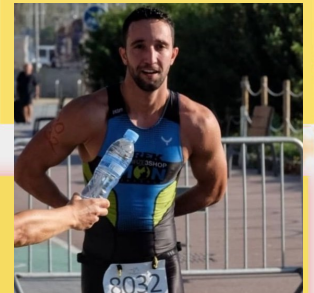

CHAMPIONCHIP

DIPLOMA

Erik Sousa

Dorsal
229

Sexe
M

Categoria
M

Temps Oficial
0:43:32

Temps Real
0:42:38